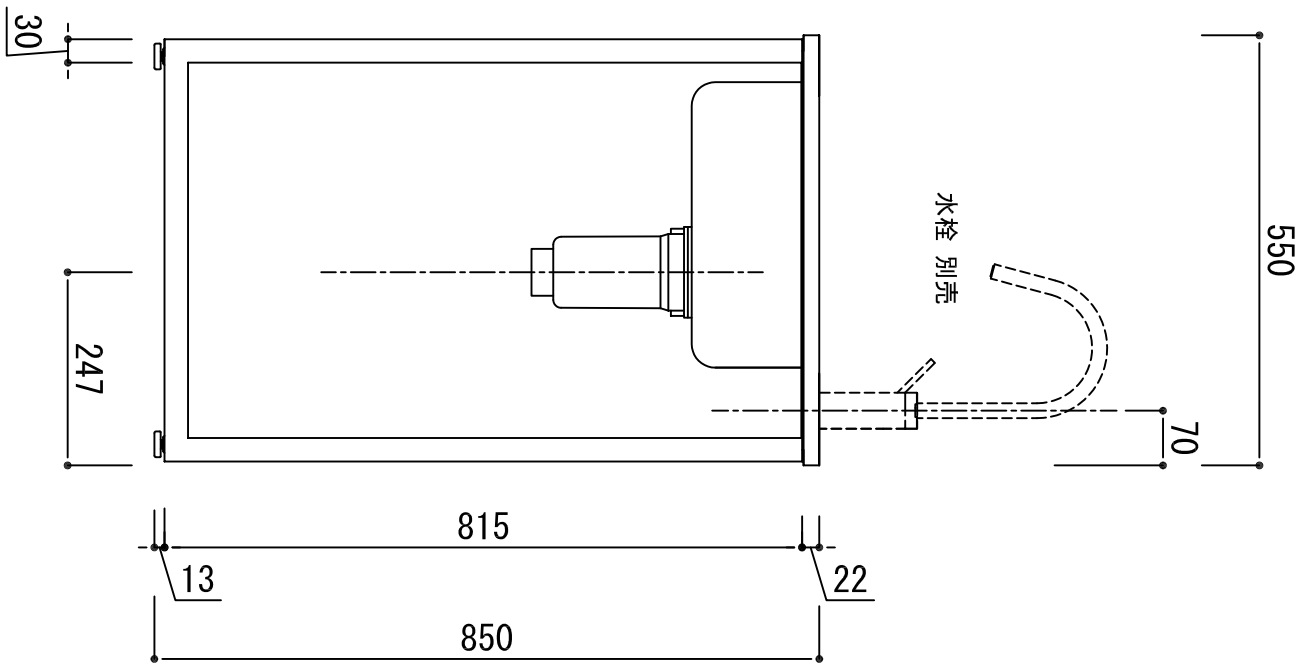

天板	人工大理石 メラミン系 木目柄 22mm、合板裏貼り
シンク	SUS443 J1 ステンレス 0.6t 静音ソック、防滴パッド 黒
脚部	スチール製 黒色塗装仕上げ
排水金具	116φ中型排水トラップ(黒)、40A直管用7ダクタ(灰)

※その他同梱品：壁固定用アンクル金具、組立て用ビス

※ 弊社製品はすべて☆☆☆☆に対応しております。

《組み立てについて》

当製品は半完成品です。現場にて簡易組立て作業が必要です。  
(スチール脚と壁固定用アンクル金具、排水トラップの取付け)