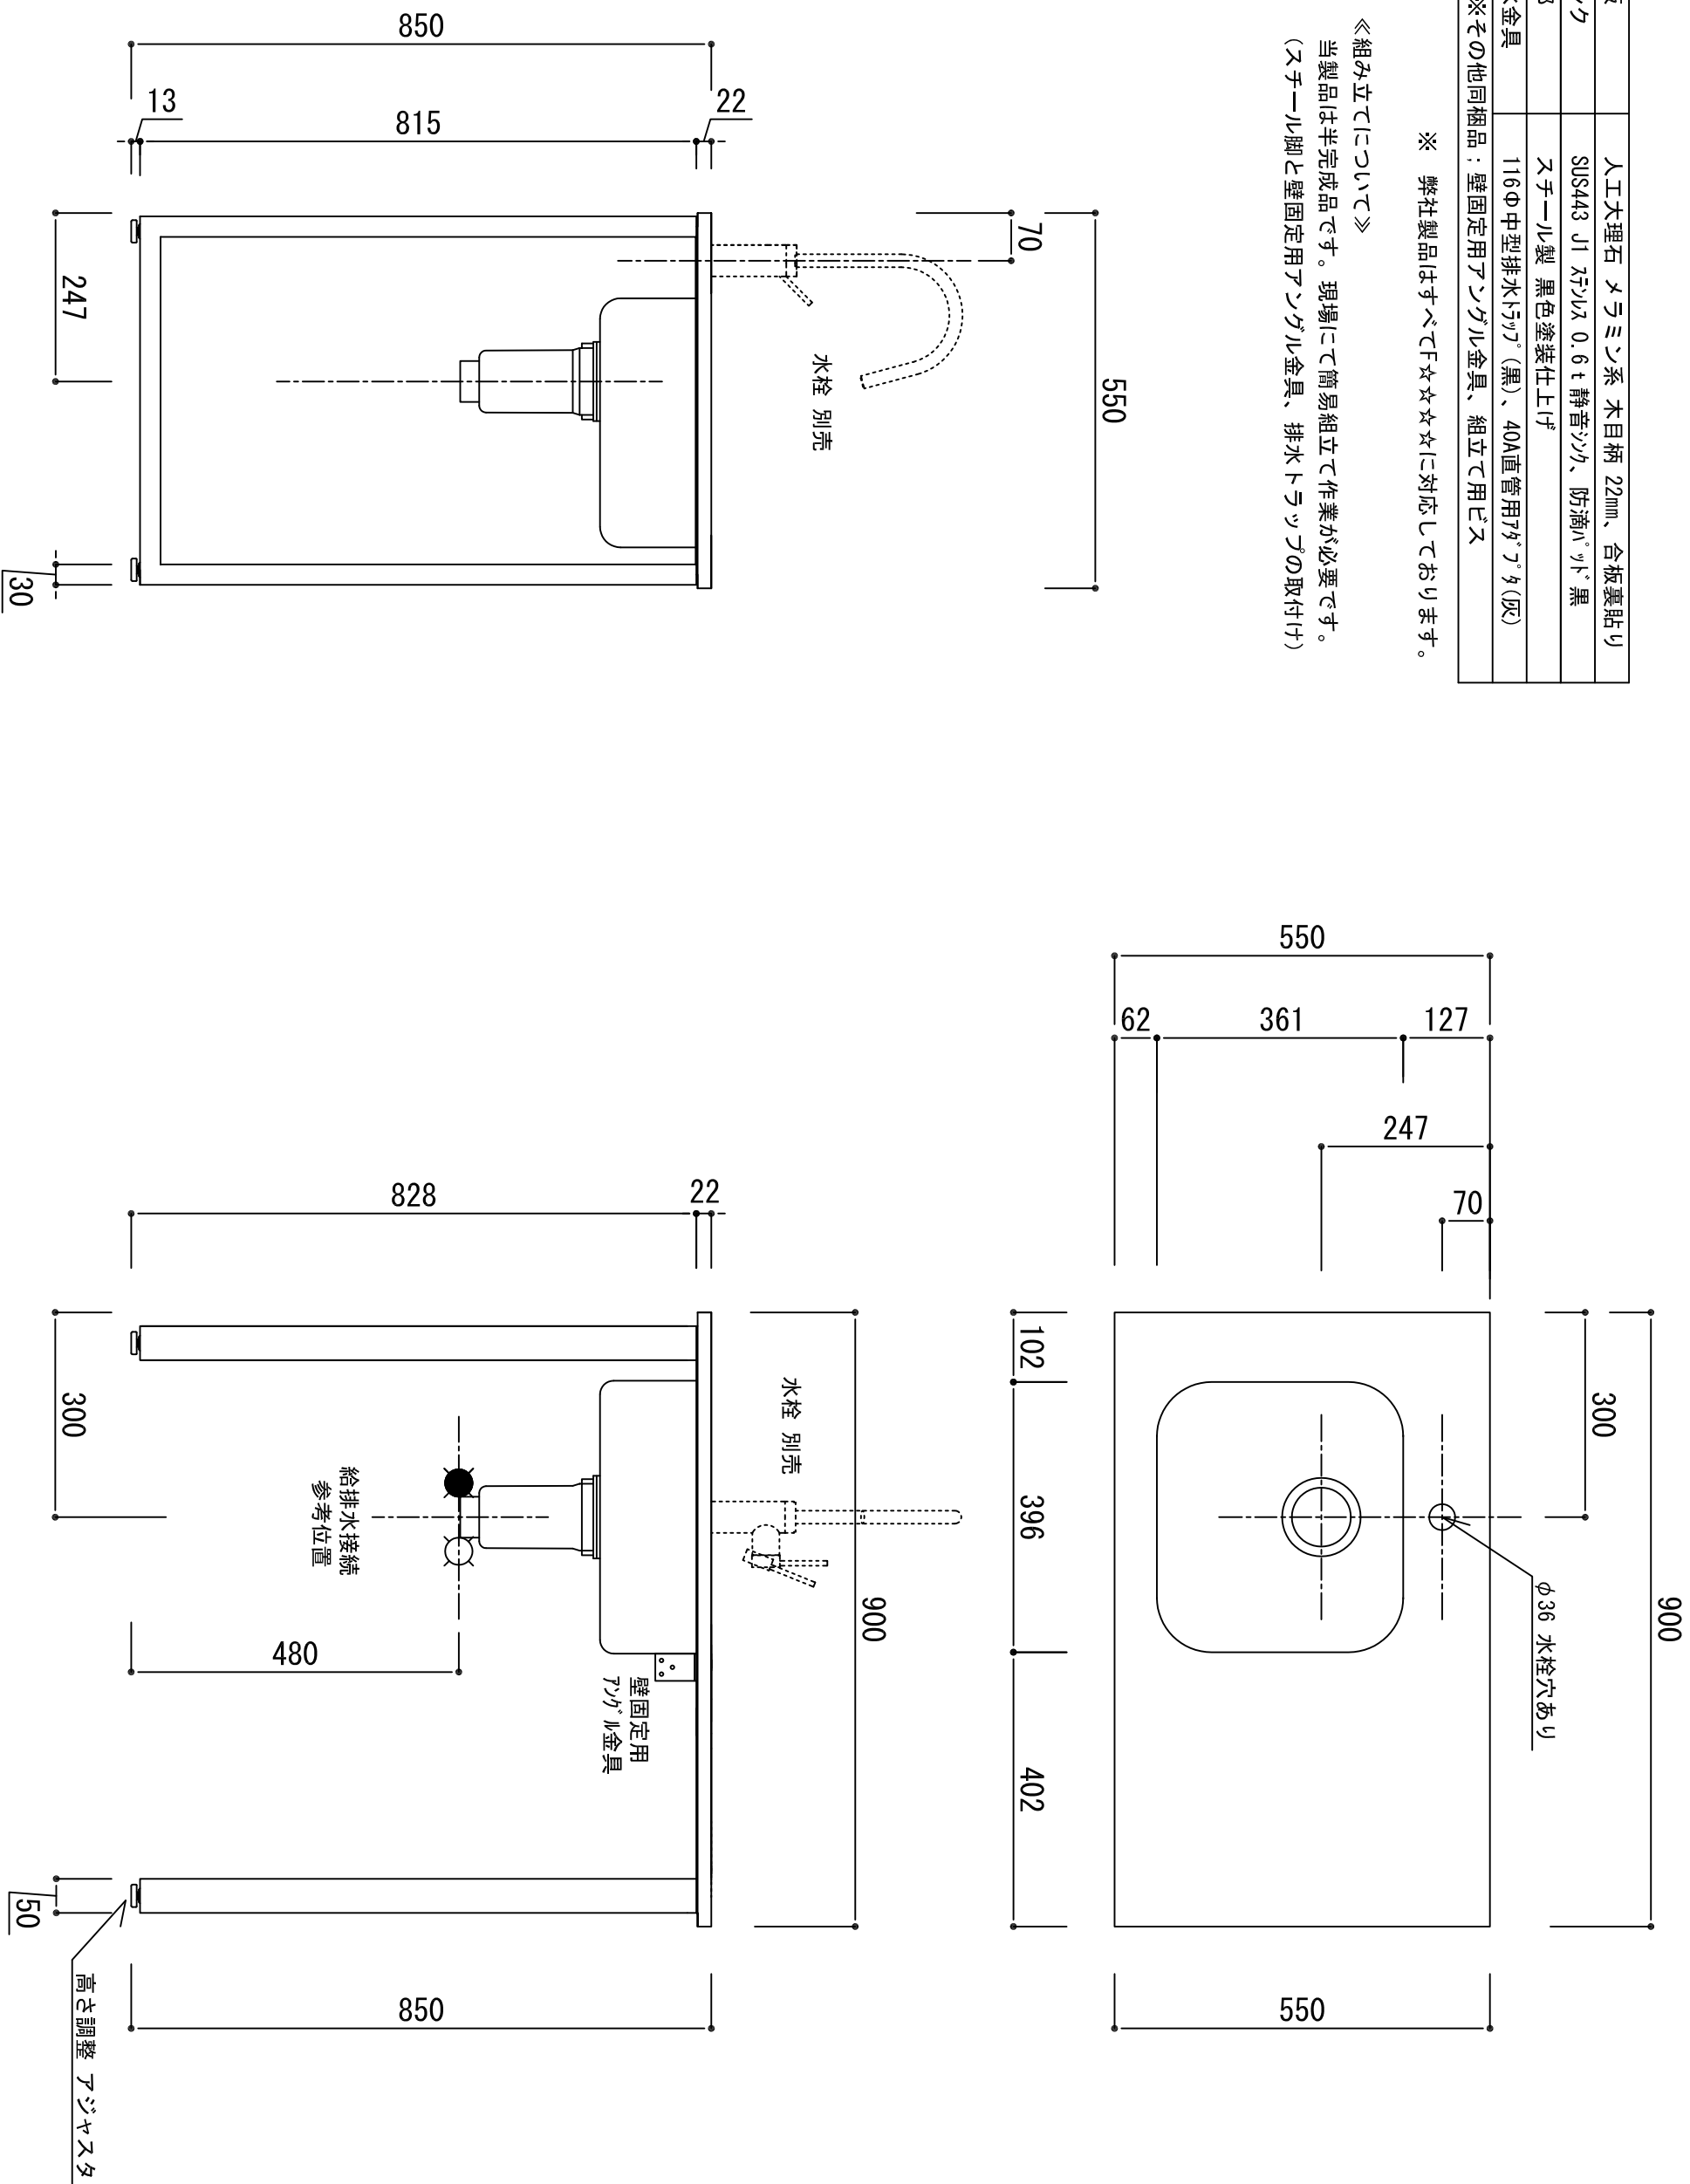

天板	人工大理石 マラミン系 木目柄 22mm、合板裏貼り
シンク	SUS443 J1 ステンレス 0.6t 静音シタ、防滴パッド 黒
脚部	スチール製 黒色塗装仕上げ
排水金具	116φ中型排水トラップ(黒)、40A直管用グランド(灰)
※その他同梱品：壁固定用アンゲル金具、組立て用ビス	

※ 弊社製品はすべてF☆☆☆☆に対応しております。

《組み立てについて》

当製品は半完成品です。現場にて簡易組立て作業が必要です。  
(スチール脚と壁固定用アンゲル金具、排水トラップの取付け)

品番

TK-900 L

アイオ産業株式会社  
アイオシステムキッチン事業部