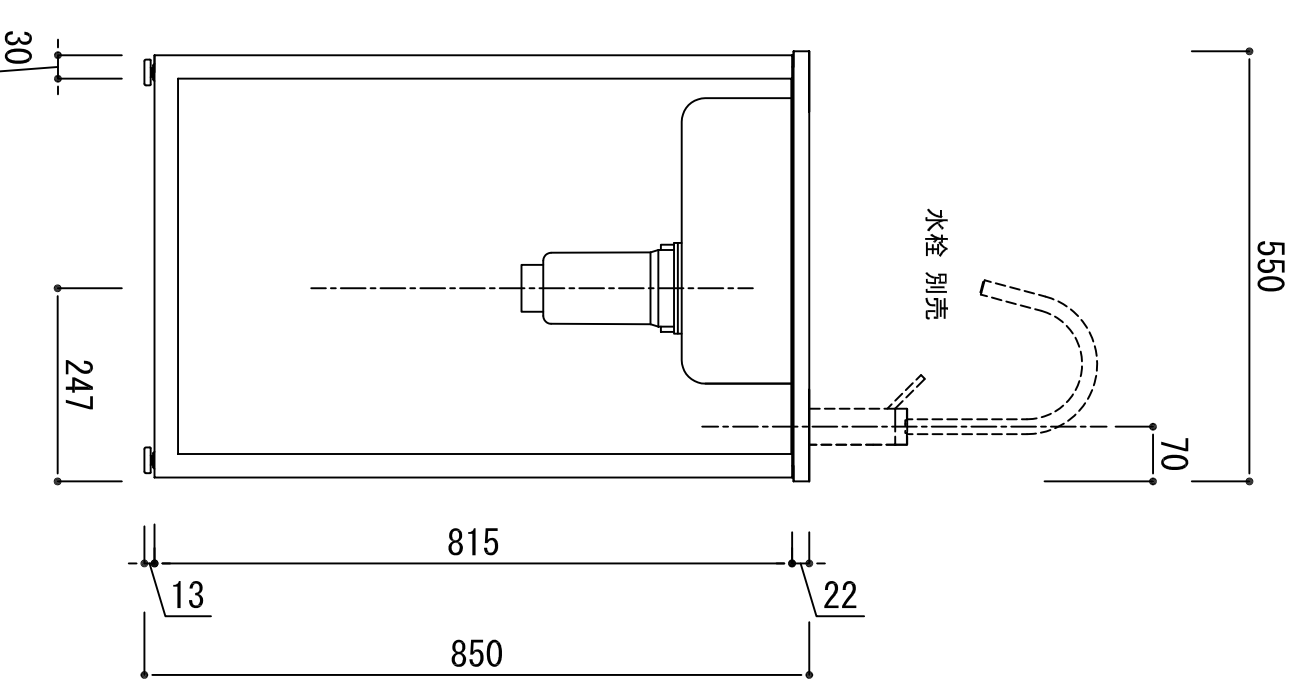

天板	人工大理石 メラミン系 木目柄 22mm、合板裏貼り
シンク	SUS443 J1 ステンレス 0.6t 静音シタ、防滴パッド 黒
脚部	スチール製 黒色塗装仕上げ
排水金具	116φ中型排水トラップ(黒)、40A直管用7ダクタ(灰)
※その他同梱品：壁固定用アンゲル金具、組立て用ビス	

※ 弊社製品はすべてF☆☆☆☆に対応しております。

《組み立てについて》

当製品は半完成品です。現場にて簡易組立て作業が必要です。
(スチール脚と壁固定用アンゲル金具、排水トラップの取付け)