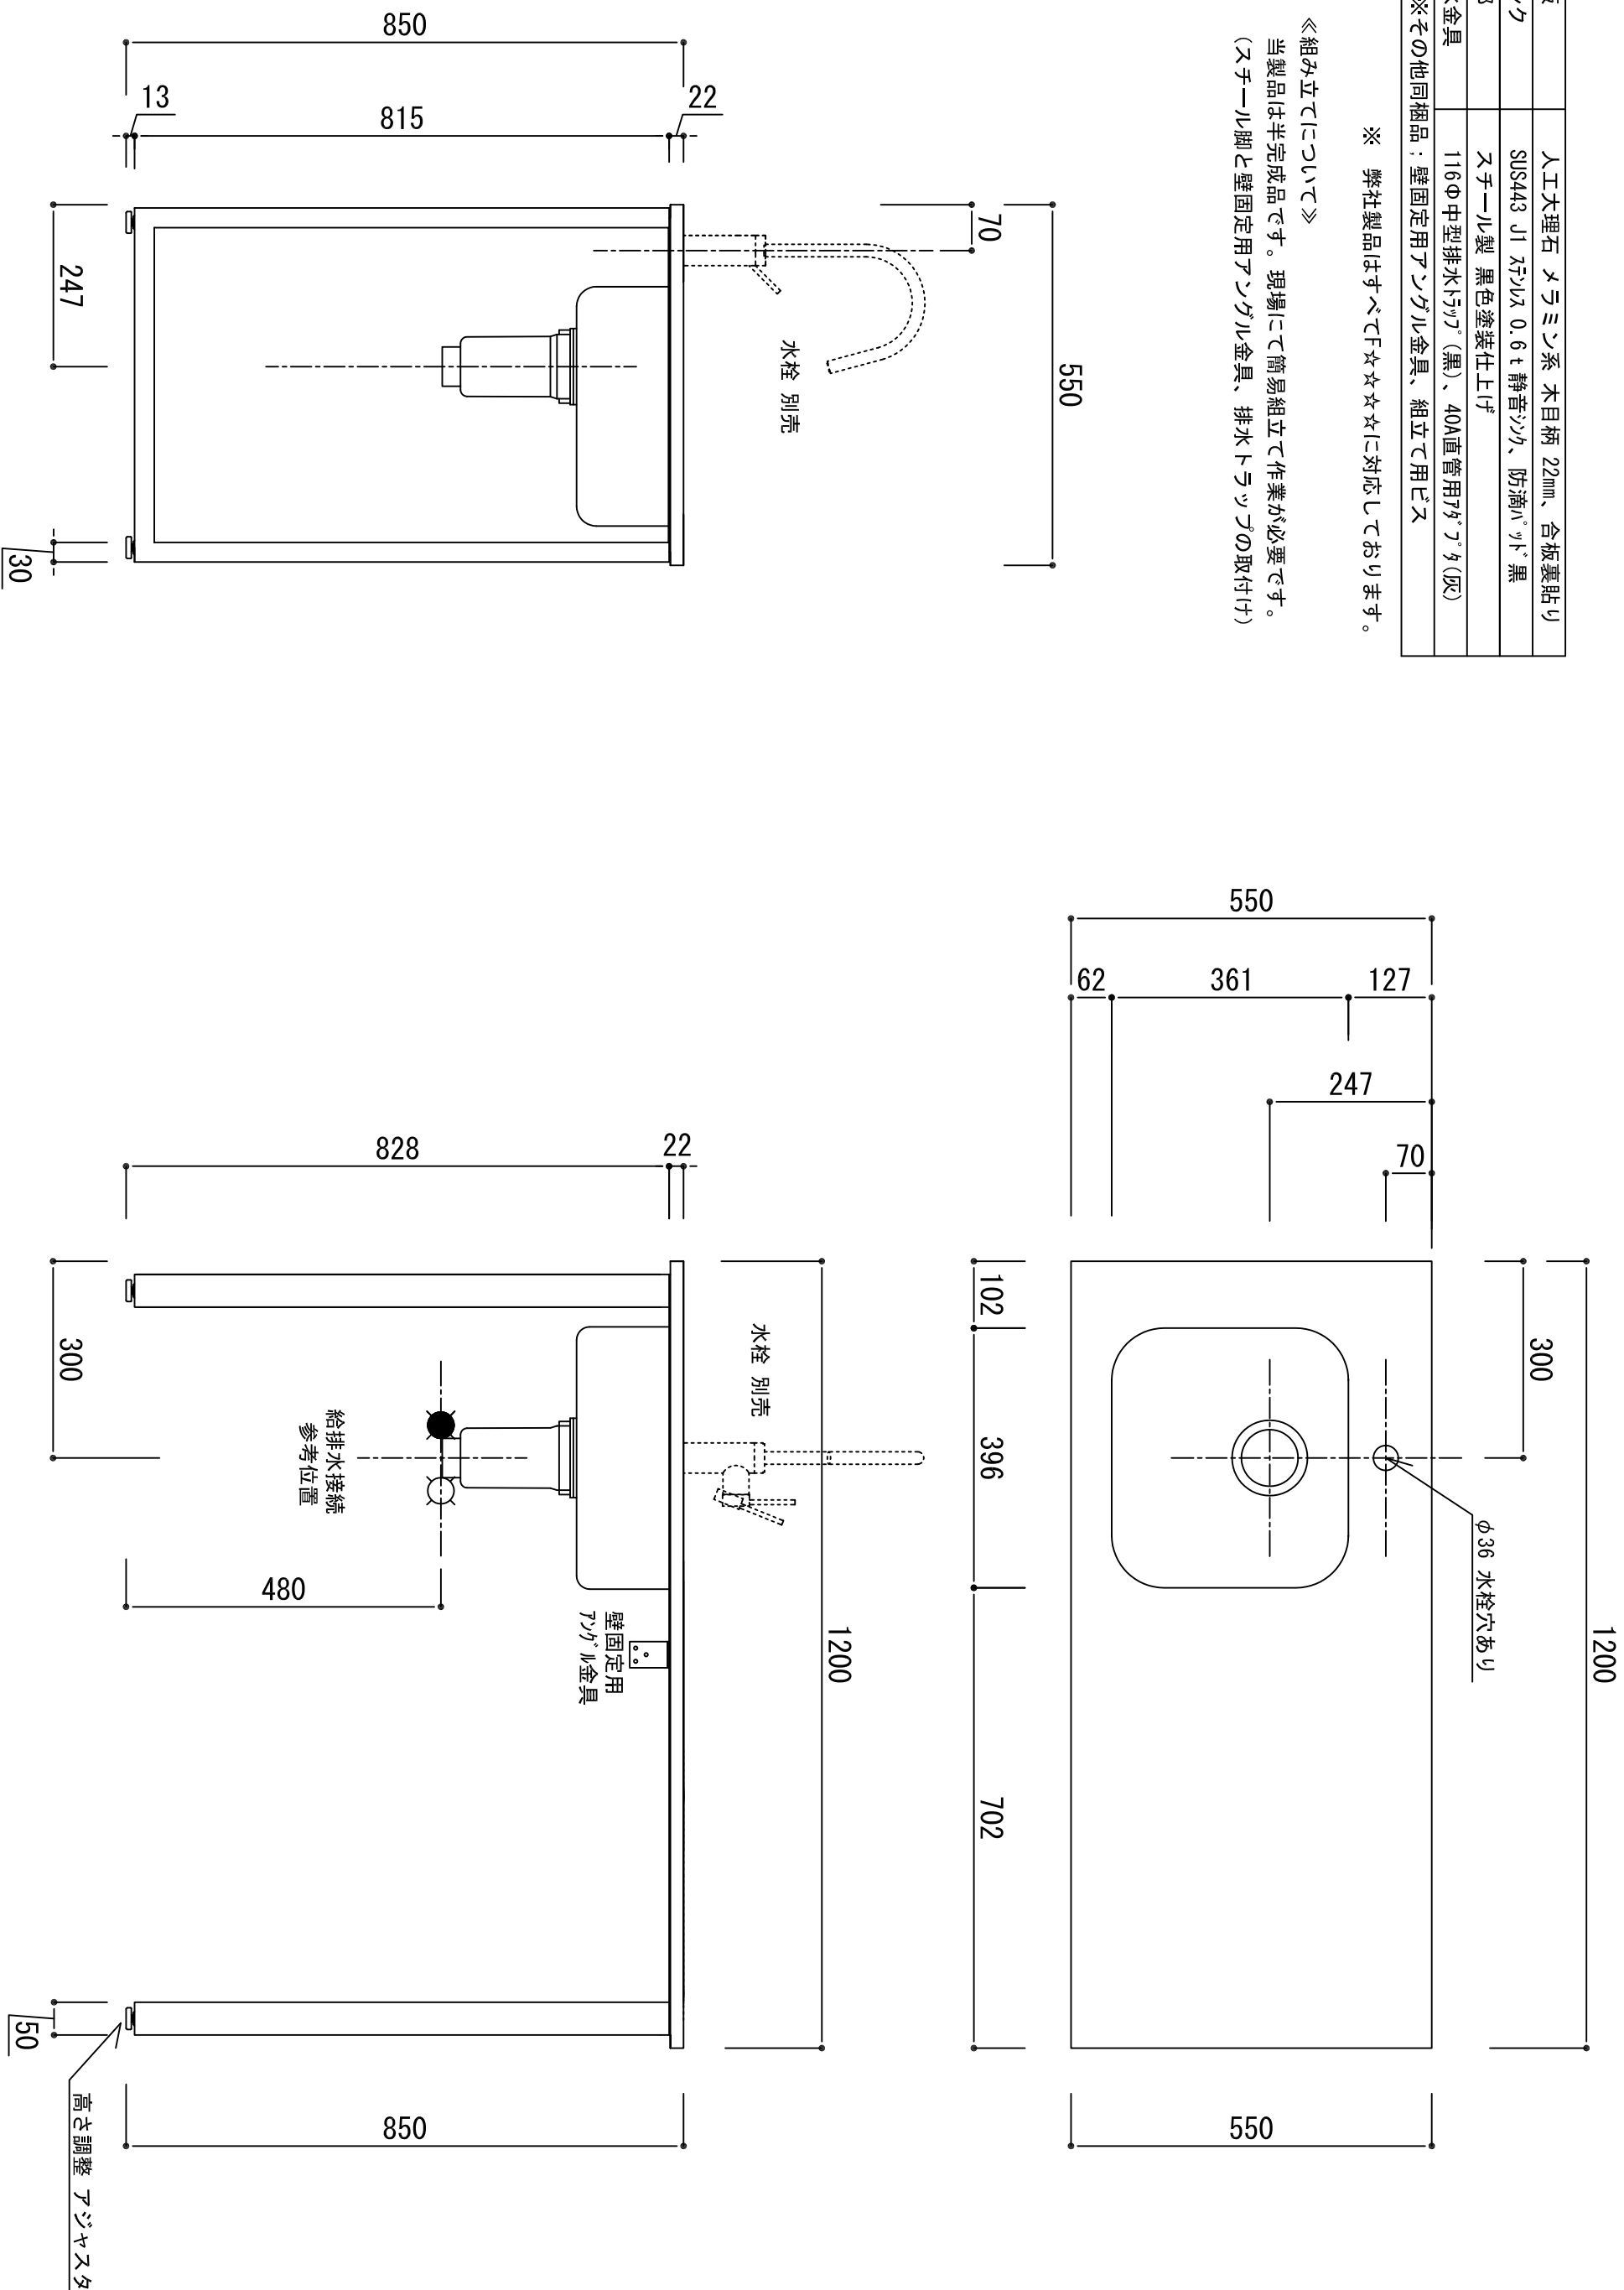

天板	人工大理石 マラミン系 木目柄 22mm、合板裏貼り
シンク	SUS443 J1 ステンレス 0.6t 静音シカ、防滴パッド 黒
脚部	スチール製 黒色塗装仕上げ
排水金具	116Φ中型排水トラップ(黒)、40A直管用75°クマクマ(灰)
※その他同梱品：壁固定用アンクル金具、組立て用ビス	

※ 弊社製品はすべてF☆☆☆☆に対応しております。

《組み立てについて》

当製品は半完成品です。現場にて簡易組立て作業が必要です。
(スチール脚と壁固定用アンクル金具、排水トラップの取付け)

品番

TK-1200 L

アイオ産業株式会社

アイオシステムキッチン事業部