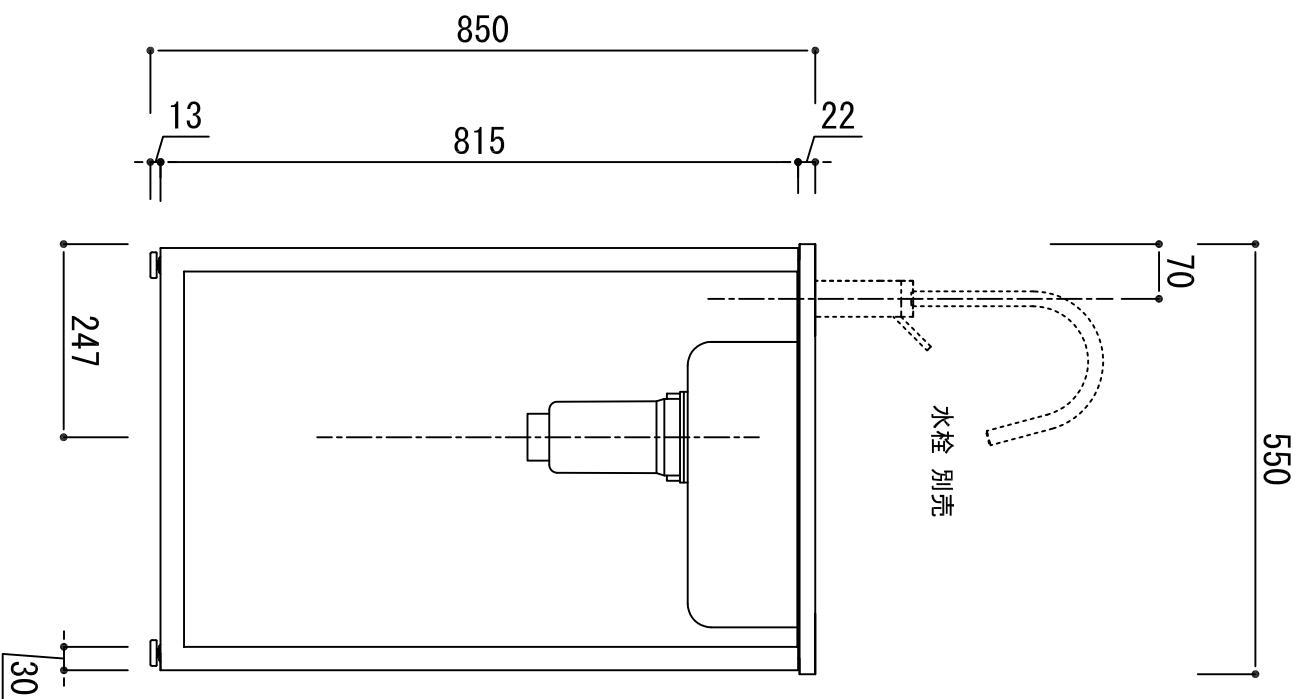

天板	人工大理石 マラミン系 木目柄 22mm、合板裏貼り
シンク	SUS443 1L ステンレス 0.6t 静音シタ、防滴パッド 黒
脚部	スチール製 黒色塗装仕上げ
排水金具	116Φ中型排水トラップ(黒)、40A直管用グランド(灰)
※その他同梱品：壁固定用アンゲル金具、組立て用ビス	

※ 弊社製品はすべてF☆☆☆☆に対応しております。

《組み立てについて》

当製品は半完成品です。現場にて簡易組立て作業が必要です。
(スチール脚と壁固定用アンゲル金具、排水トラップの取付け)