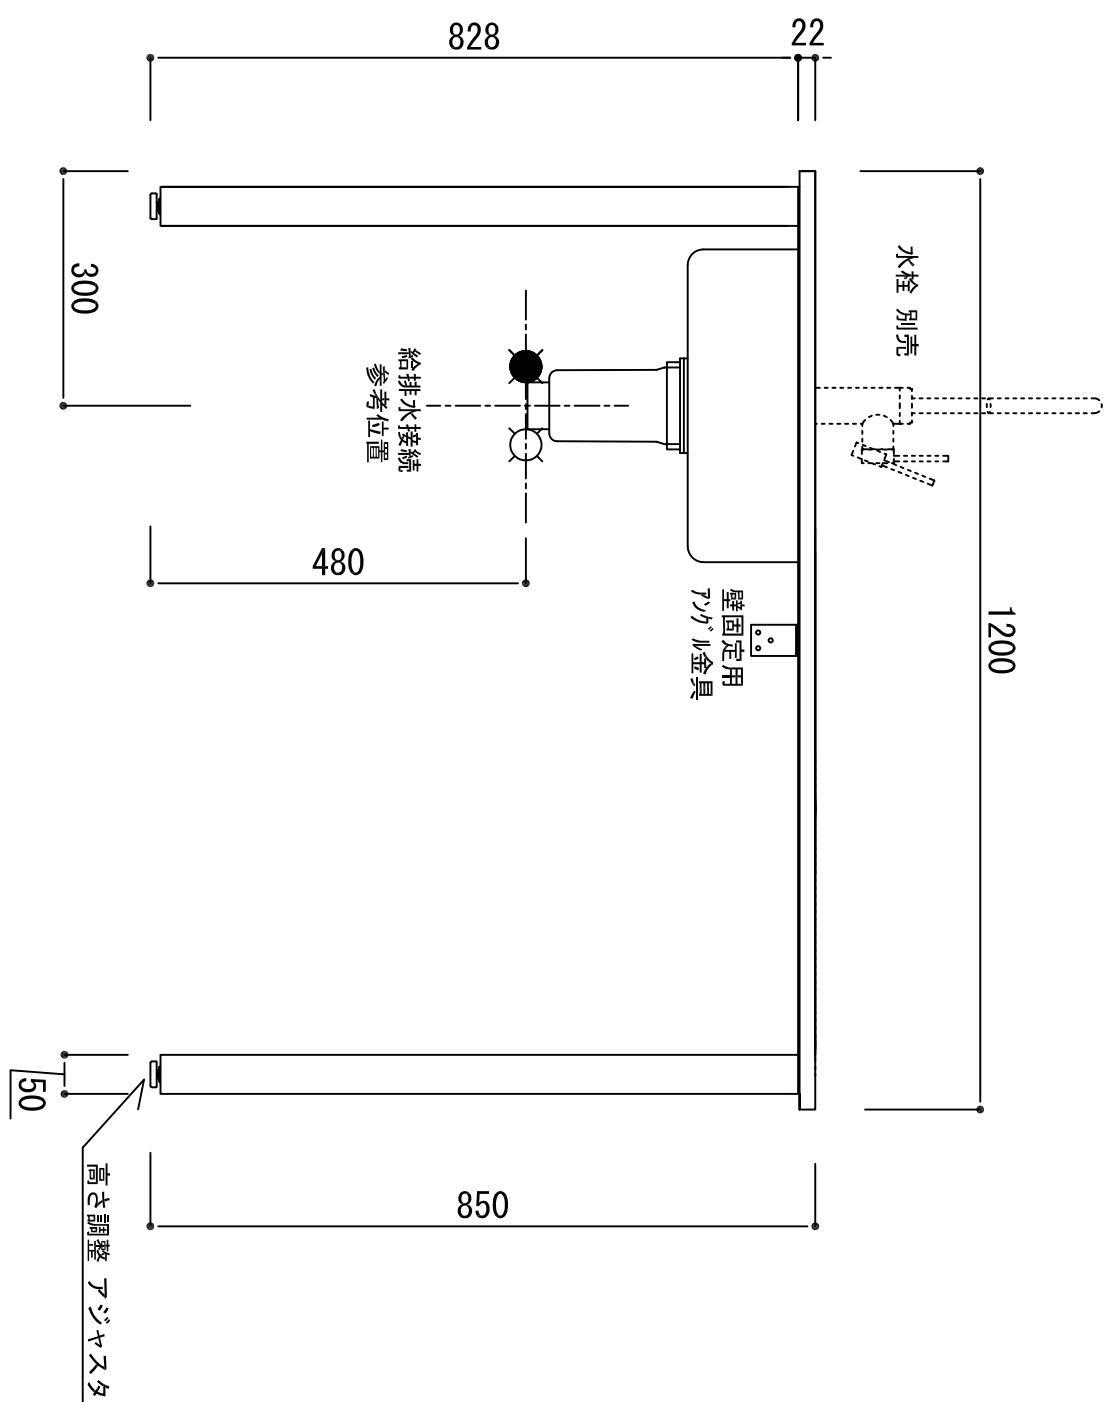

天板	人工大理石 マラミン系 木目柄 22mm、合板裏貼り
シンク	SUS443 1L ステンレス 0.6t 静音シタ、防滴パッド 黒
脚部	スチール製 黒色塗装仕上げ
排水金具	116Φ中型排水トラップ(黒)、40A直管用グランド(灰)
※その他同梱品：壁固定用アンゲル金具、組立て用ビス	

※ 弊社製品はすべてF☆☆☆☆に対応しております。

《組み立てについて》

当製品は半完成品です。現場にて簡易組立て作業が必要です。
(スチール脚と壁固定用アンゲル金具、排水トラップの取付け)

品番

TK-1200-B L

(B417・加熱機器開口あり)

アイオ産業株式会社

アイオシステムキッチン事業部