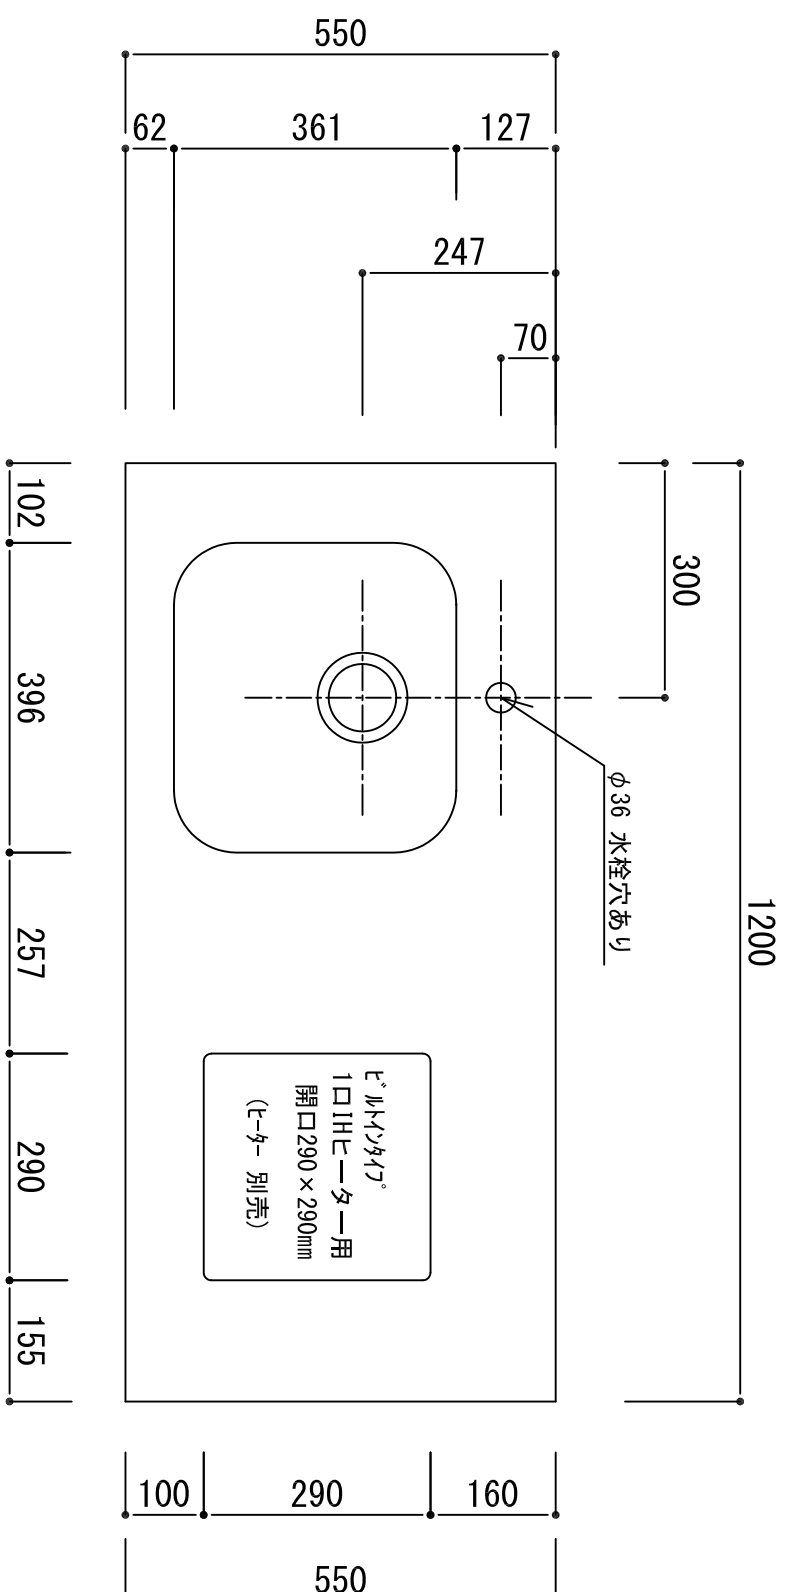

天板	人工大理石 マラミン系 木目柄 22mm、合板裏貼り
シンク	SUS443 1L ステンレス 0.6t 静音シタ、防滴パッド 黒
脚部	スチール製 黒色塗装仕上げ
排水金具	116Φ中型排水トラップ(黒)、40A直管用グランド(灰)
※その他同梱品：壁固定用アンゲル金具、組立て用ビス	

※ 弊社製品はすべてF☆☆☆☆に対応しております。

《組み立てについて》

当製品は半完成品です。現場にて簡易組立て作業が必要です。
(スチール脚と壁固定用アンゲル金具、排水トラップの取付け)

品番

TK-1200-B L

(B417・加熱機器開口あり)

アイオ産業株式会社

アイオシステムキッチン事業部