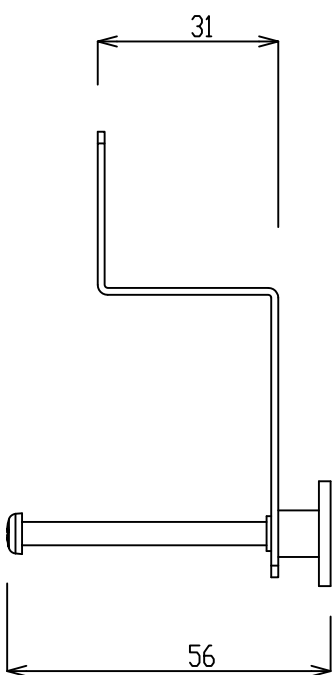

平面图

正面图

侧面图

形名	SAP-501B	尺度	1 / 1
品名	1口IH用固定金具	単位	mm