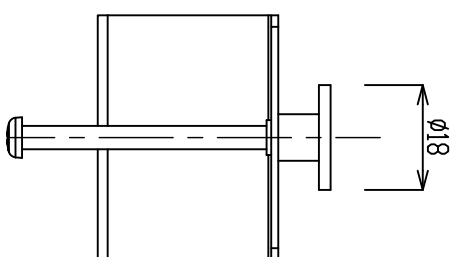

平面图

正面图

侧面图

形名	SAP-501B	尺度	1 / 1
品名	1口IH用固定金具	単位	mm