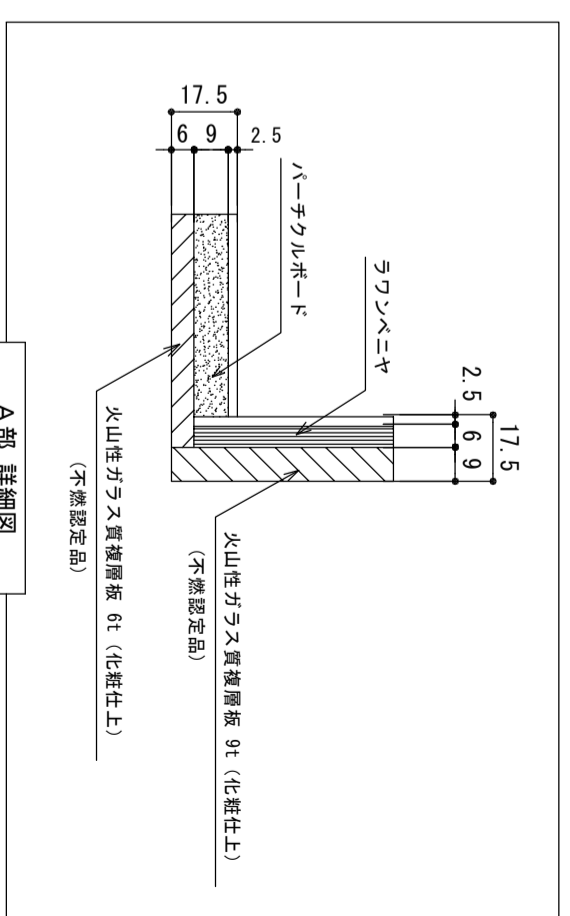

木部本体	側板	ウレタンコート化粧ボード (PB)
不燃部	背板 側板 地板	ケリーンイエコスMDF 火山性ガラス質複層板 火山性ガラス質複層板
扉	表 裏 木口 ラッチ 取っ手	プレコート (PB) ウレタンコート化粧ボード (PB) 木口チーク貼り 地震対策ラッチ 78ピッチ/128ピッチ
丁番		スライドヒンジ

※ 弊社製品はすべて☆☆☆☆に対応しております。

ご注意

○ 底板6mm、側板9mmの不燃加工となっております。