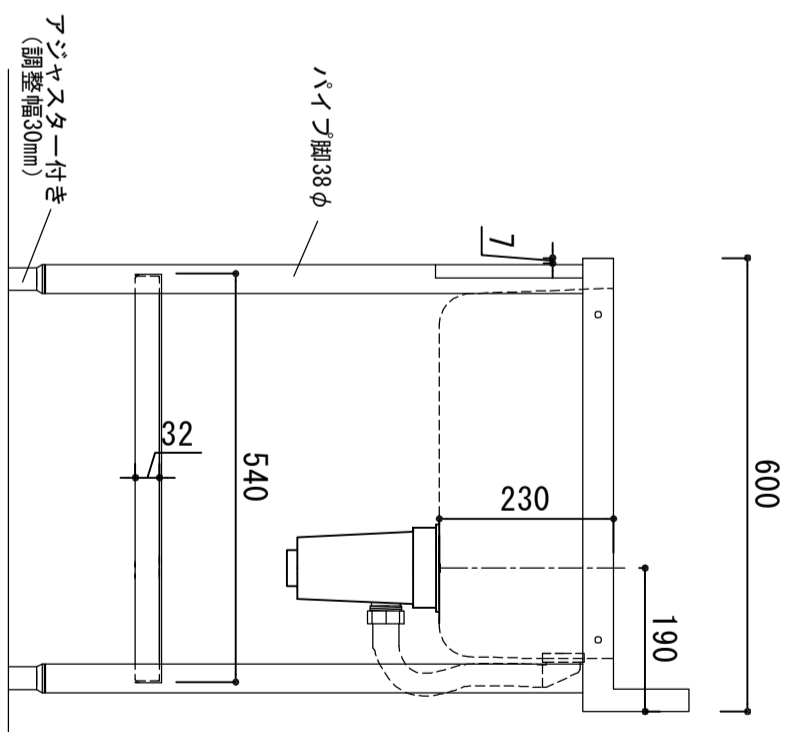

業務用厨房	一槽シンク	カウンターD-600タイプ	仕様明細
A1-600, A1-900, A1-1000, A1-1200, A1-1500			
天板	SUS-430ステンレス	1.0t	
化粧板	SUS-430ステンレス	1.0t	
脚	SUS-430ステンレス	38φ	
排水金具	中型トラップ116φ	オーバーフロー・ジャバラ付き(80cm)付き	
スノコ	SUS-430ステンレス	1.0t	平板(取り外し可)

※当図面はW=1200mmを示しています。他の間口は天板部分が拡大/縮小し、幅外寸が任意の間口寸法となります。
 ※バックガード無(BN)仕様 対応可能です。

品番	A1
 アイ才産業株式会社 アイオシステムキッチン事業部	