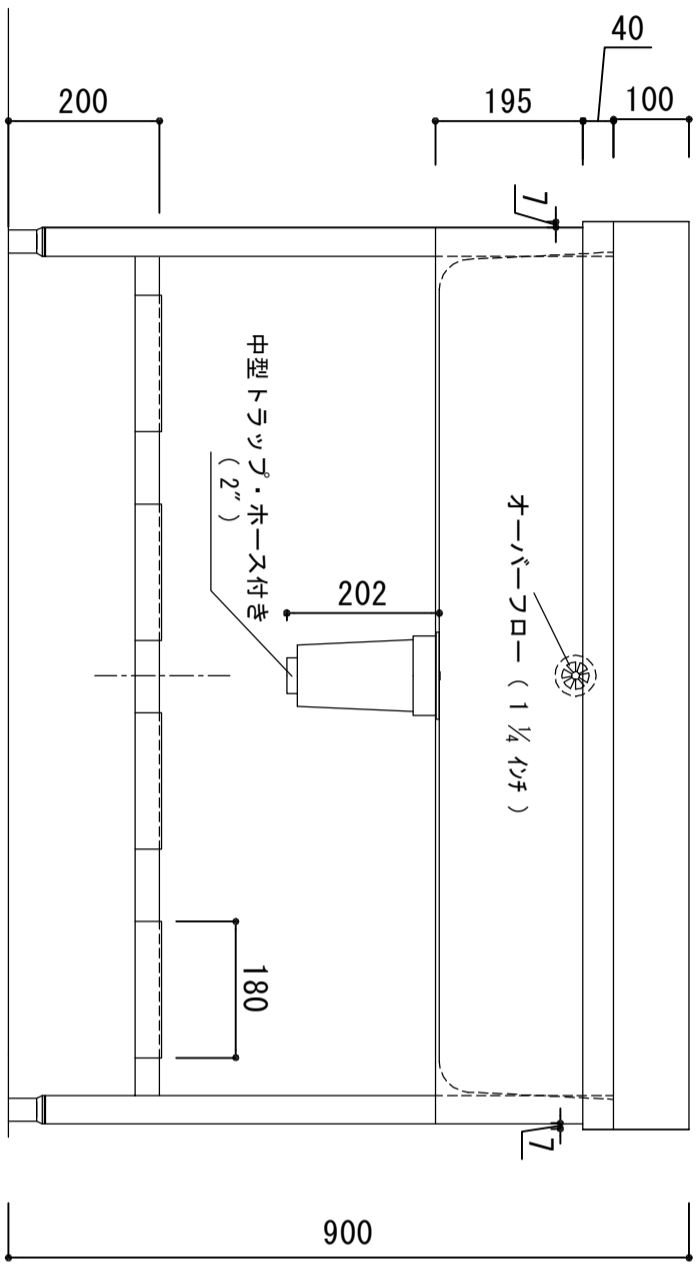

業務用厨房	一槽シンク	カウンターD-600タイプ	仕様明細
A1-600, A1-900, A1-1000, A1-1200, A1-1500			
天板	SUS-430ステンレス	1.0t	
化粧板	SUS-430ステンレス	1.0t	
脚	SUS-430ステンレス	38φ	
排水金具	中型トラップ116φ	オーバーフロー・ジャバラ付き(80cm)付き	
スノコ	SUS-430ステンレス	1.0t	平板(取り外し可)

※当図面はW=1200mmを示しています。他の間口は天板部分が拡大/縮小し、幅外寸が任意の間口寸法となります。
 ※バックガード無(BN)仕様 対応可能です。

品番	A1
 アイ才産業株式会社 アイオシステムキッチン事業部	