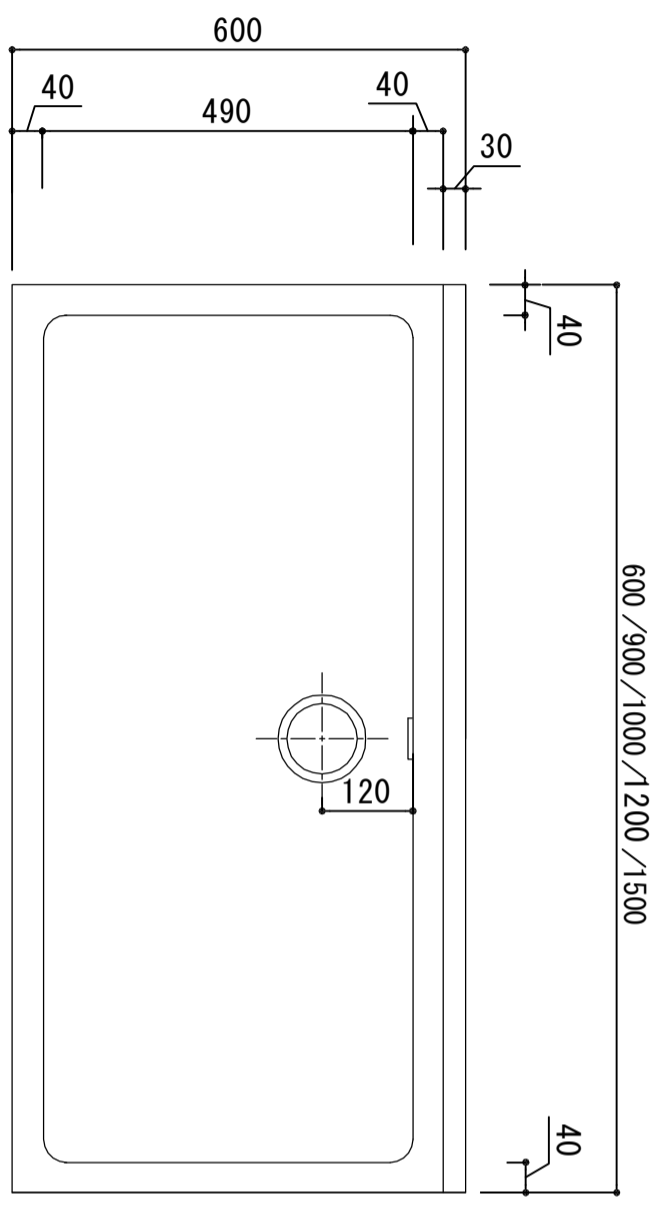

業務用厨房	一槽シンク	カウンターD-600タイプ	仕様明細
A1-600, A1-900, A1-1000, A1-1200, A1-1500			
天板	SUS-430ステンレス	1.0t	
化粧板	SUS-430ステンレス	1.0t	
脚	SUS-430ステンレス	38φ	
排水金具	中型トラップ116φ	オーバーフロー・ジャバラ付き(80cm)付き	
スノコ	SUS-430ステンレス	1.0t	平板(取り外し可)

※当図面はW=1200mmを示しています。他の間口は天板部分が拡大/縮小し、幅外寸が任意の間口寸法となります。
 ※バックガード無(BN)仕様 対応可能です。

品番	A1
 アイ才産業株式会社 アイオシステムキッチン事業部	