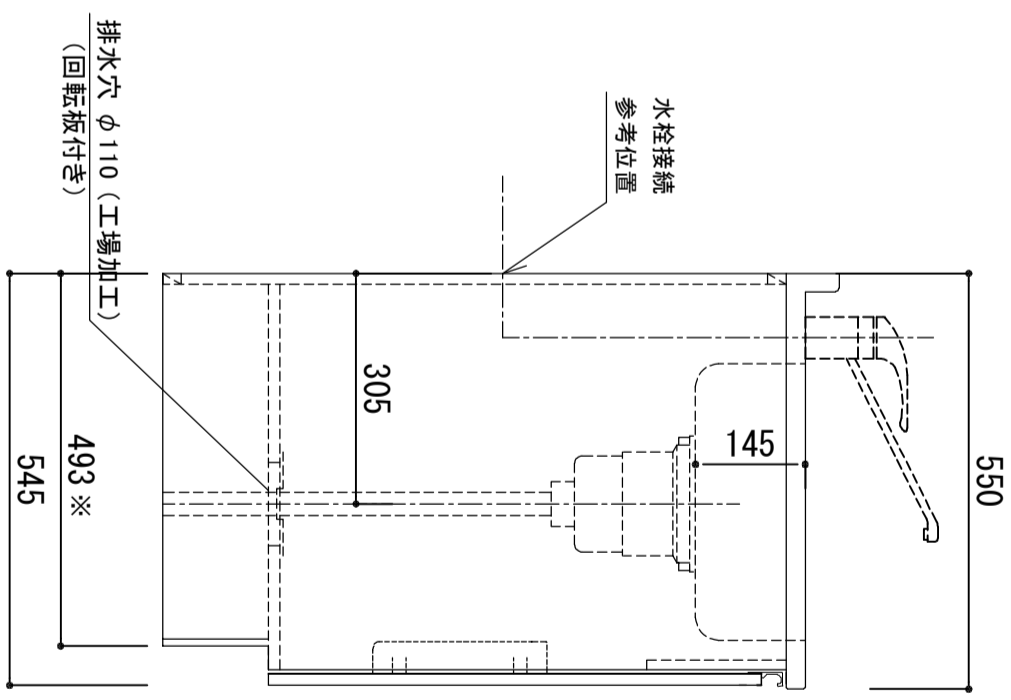

天板	SUS-430 ステンレス0.5t (エンボス仕上)
シンク	SUS-430 ステンレス0.4t 静音シンク
木部本体	ウレタソコト化粧ボード (PB)
側板	消臭コーティング合板
背板	EBコート化粧板
地板	EBコート化粧板
扉	アロコート (PB)
裏	(SW)は鏡面仕上げ
裏	ウレタソコト化粧ボード (PB)
裏	木ロテーア巻
取っ手	アルミ製 ラインハンドル
丁番	スライドピンジ
排水金具	180φ大型排水トラップ付 (カマ・排水ロフト付)
ホース	塩化ビニール蛇腹30φ×80cm (回転板付)
包丁差し	ポリプロピレン製 4本収納

※ 弊社製品はすべて☆☆☆に対応しております。

※巾木奥行 (D) はD499

品番	KW-H600A
 アイ才産業株式会社 アイオシステムキッチン事業部	