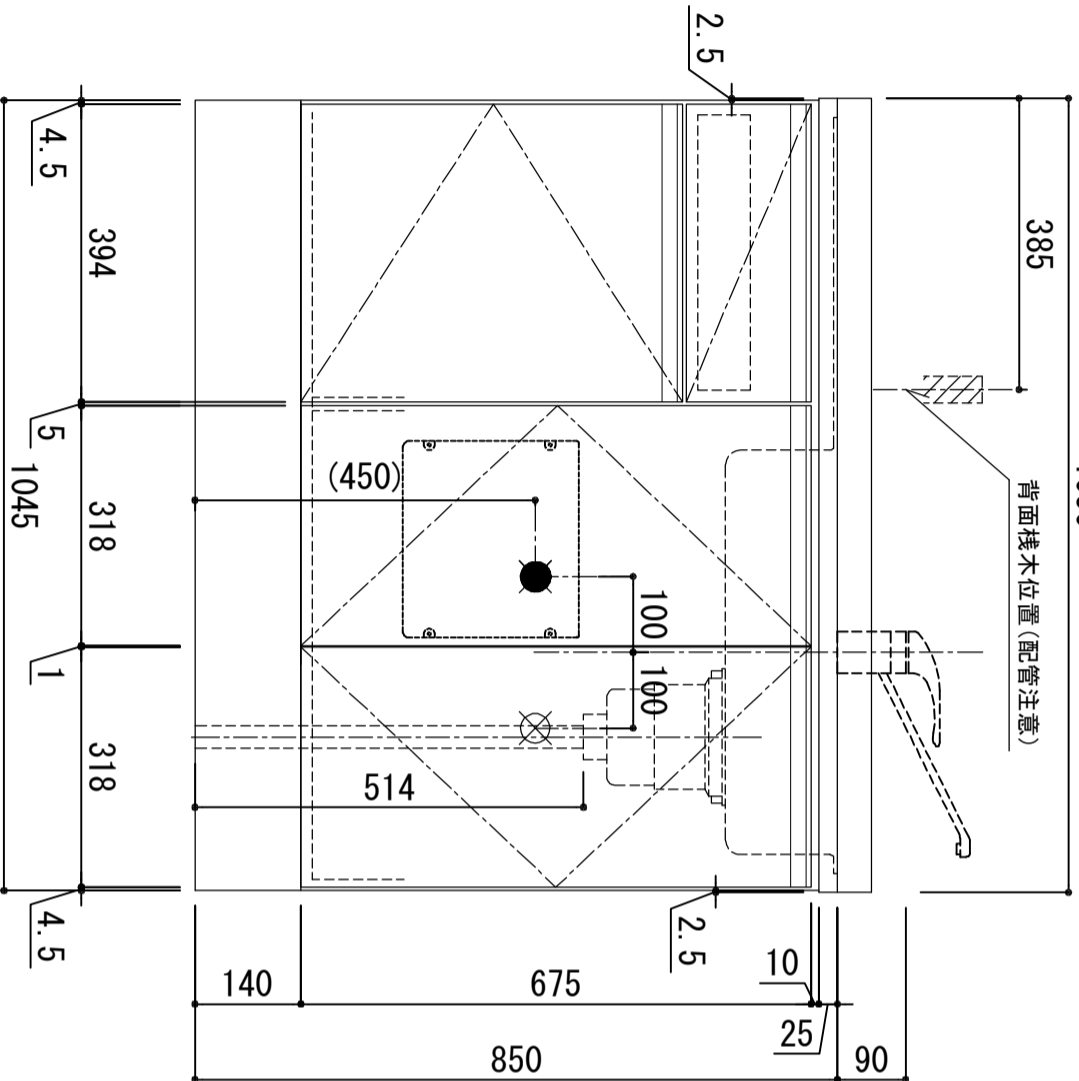

天板	SUS-430 ステンレス0.4t (エンボス仕上)
シンク	SUS-430 ステンレス0.4t 静音シンク
木部本体	ウレタソコート化粧ボード (PB) 消臭コーティング合板 EBコート化粧板
扉	表 化粧ボード (PB) 裏 (SM)は鏡面仕上げ ウレタソコート化粧ボード (PB) 裏 木口 取っ手 木口 アルミ製 ラインハンドル
丁番	スライドヒンジ
排水金具	180φ大型排水トラップ付 (カゴ・排水ロケット付)
ホース	塩化ビニール蛇腹30φ×80cm (回転板付)
包丁差し	塩化ビニール製 3本収納

※ 弊社製品はすべて☆☆☆☆に対応しております。
※ 左シンクは本図の左右対称です。

品番

KW-H1050 R

アイオ産業株式会社

アイオシステムキッチン事業部