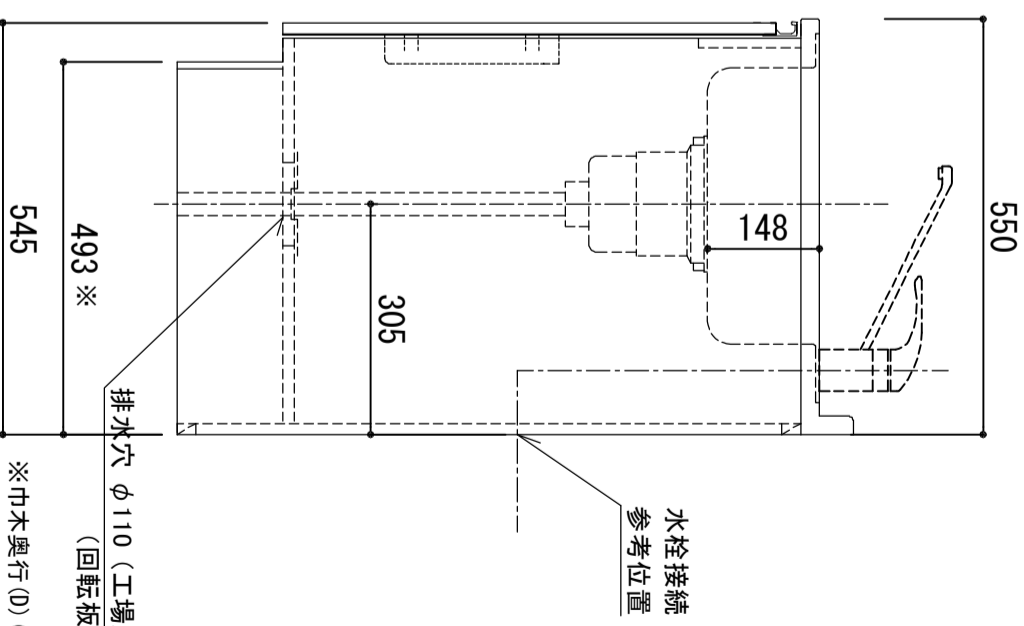

天板	SUS-430 ステンレス0.4t (エンボス仕上)
シンク	SUS-430 ステンレス0.4t 静音シンク
木部本体	ウレタソコート化粧ボード (PB) 消臭コーティング合板 EBコート化粧板
扉	表 化粧ボード (PB) 裏 (SM)は鏡面仕上げ ウレタソコート化粧ボード (PB) 裏 木口 取っ手 木口 アルミ製 ラインハンドル
丁番	スライドヒンジ
排水金具	180φ大型排水トラップ付 (カゴ・排水ロケット付)
ホース	塩化ビニール蛇腹30φ×80cm (回転板付)
包丁差し	塩化ビニール製 3本収納

※ 弊社製品はすべて☆☆☆☆に対応しております。
※ 左シンクは本図の左右対称です。

品番

KW-H1050 R

アイオ産業株式会社

アイオシステムキッチン事業部