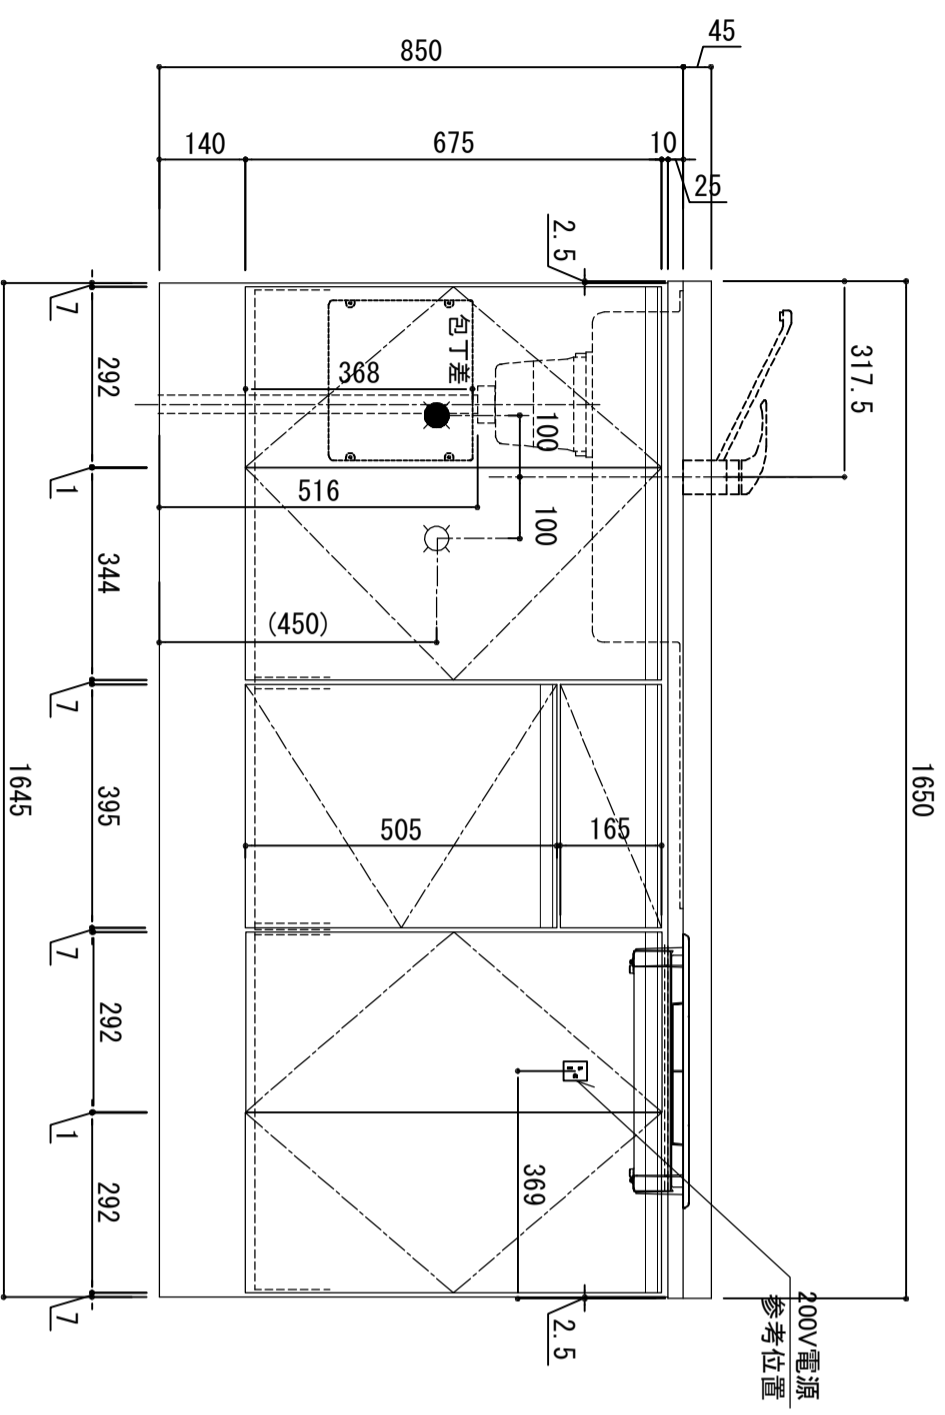

シンク天板	側板	SUS-430 ステンレス0.5t (エンボス仕上) 静音シンク
木部本体	背板	ウレタソコト化粧ボード (PB)
	地板	消臭コーティング合板
		EBコート化粧板
扉	表	ガラスコート (PB)
	(SW) は鏡面仕上げ	
	裏	ウレタソコト化粧ボード (PB)
	木口	木口テープ巻
	取っ手	アルミ製 ラインハンドル
丁番		スライドヒンジ
排水金具		180φ大型排水トラップ付 (巾・排水ロケット付)
ホース		塩化ビニール蛇腹30φ×80cm (回転板付)
包丁差し		ポリプロピレン製 4本収納
加熱機器		2口IHヒーター 200V : SIH-B224C-W
フード		任意選択可能 (別売)
水栓		任意選択可能 (別売)

※ 弊社製品はすべてF☆☆☆☆に対応しております。
 ※ 右シンク(R)は本図の左右対称です (加熱機器以外)

※巾木奥行(D)はD499

品番 SCMS-1650IH L

AIO アイオ産業株式会社

アイオシステムキッチン事業部