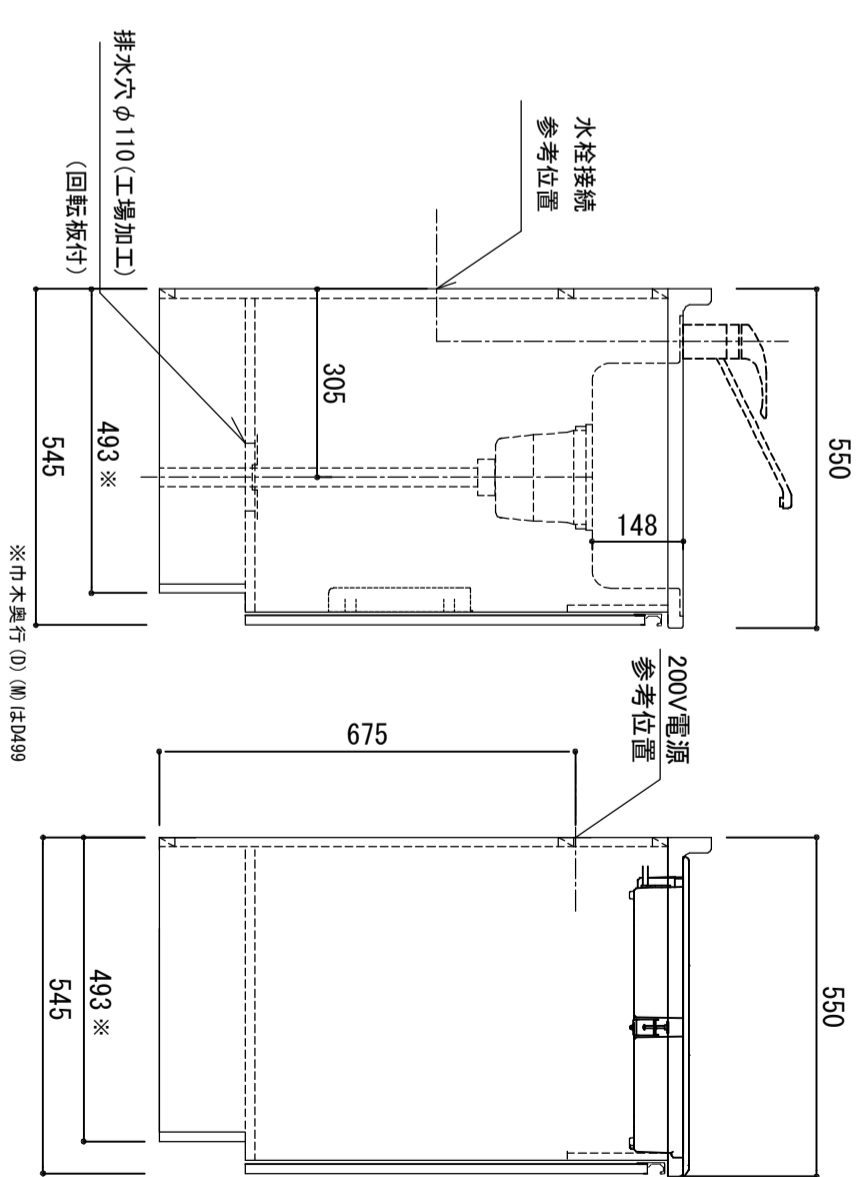

シンク天板	側板	SUS-430 ステンレス0.5t (エンボス仕上) 静音シンク
木部本体	背板	ウレタソコト化粧ボード (PB)
	地板	消臭コーティング合板
		EBコート化粧板
扉	表	ガラスコート (PB)
	(SW) は鏡面仕上げ	
	裏	ウレタソコト化粧ボード (PB)
	木口	木口テープ巻
	取っ手	アルミ製 ラインハンドル
丁番		スライドヒンジ
排水金具		180φ大型排水トラップ付 (巾・排水ロケット付)
ホース		塩化ビニール蛇腹30φ×80cm (回転板付)
包丁差し		ポリプロピレン製 4本収納
加熱機器		2口IHヒーター 200V : SIH-B224C-W
フード		任意選択可能 (別売)
水栓		任意選択可能 (別売)

※ 弊社製品はすべてF☆☆☆☆に対応しております。
 ※ 右シンク(R)は本図の左右対称です (加熱機器以外)

※巾木奥行(D)はD499

品番 SCMS-1650IH L

AIO アイオ産業株式会社

アイオシステムキッチン事業部