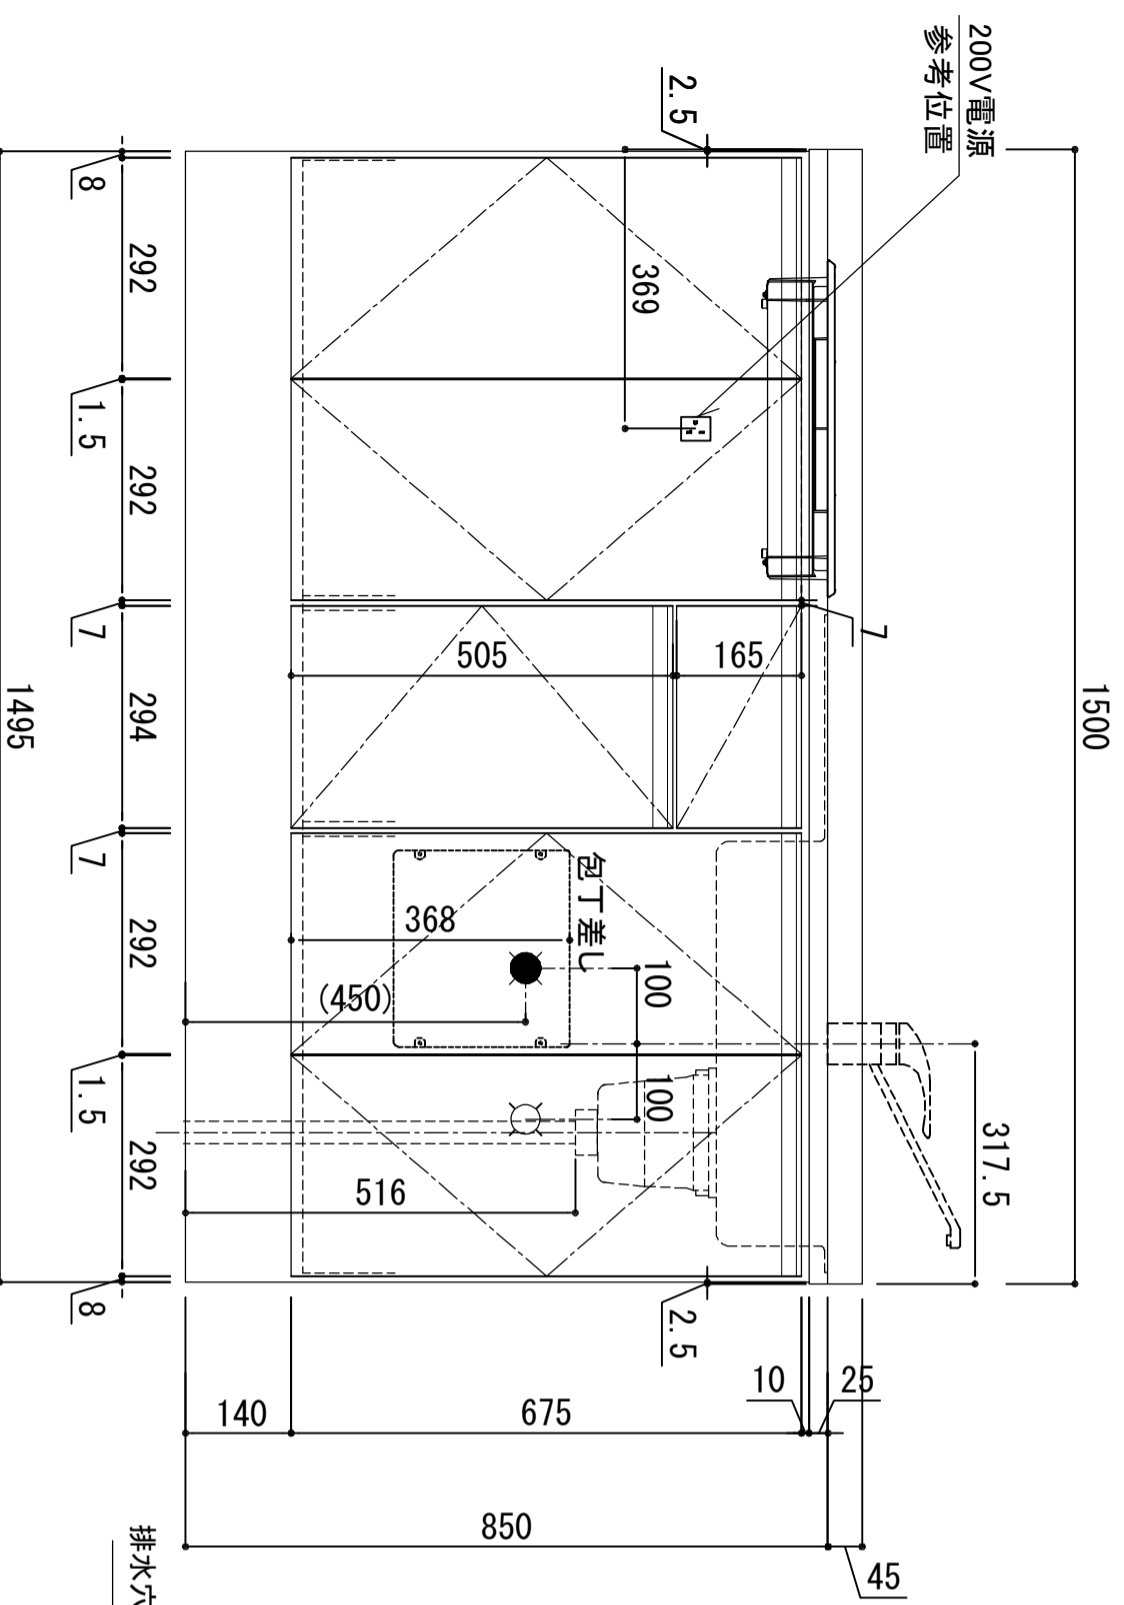

シンク天板	側板	SUS-430 ステンレス0.5t (エンボス仕上) 静音シンク
木部本体	側板	ウレタソコート化粧ボード (PB)
背板	背板	消臭コーティング合板
地板	地板	EBコート化粧板
扉	表	フレコート (PB)
裏	(SM) は鏡面仕上げ	
木口	ウレタソコート化粧ボード (PB)	
取っ手	木ロテーゾ巻	
丁番	アルミ製 ラインハンドル	
排水金具	スライドヒンジ	
ホース	排水金具	180φ 大型排水トラップ付 (カブ・排水ロケット付)
包丁差し	ホース	塩化ビニール蛇腹30φ x 80cm (回転板付)
加熱機器	包丁差し	ポリプロピレン製 4本収納
フード	加熱機器	2口IHヒーター 200V : SIH-B224C-W
水栓	フード	任意選択可能 (別売)
	水栓	任意選択可能 (別売)

※ 弊社製品はすべて☆☆☆☆に対応しております。
 ※ 左シンク(L)は本図の左右対称です (加熱機器以外)

※巾木興行 (D) (M) 14D499

品番
SCMS-1500IH R

アイオ産業株式会社
 アイオシステムキッチン事業部