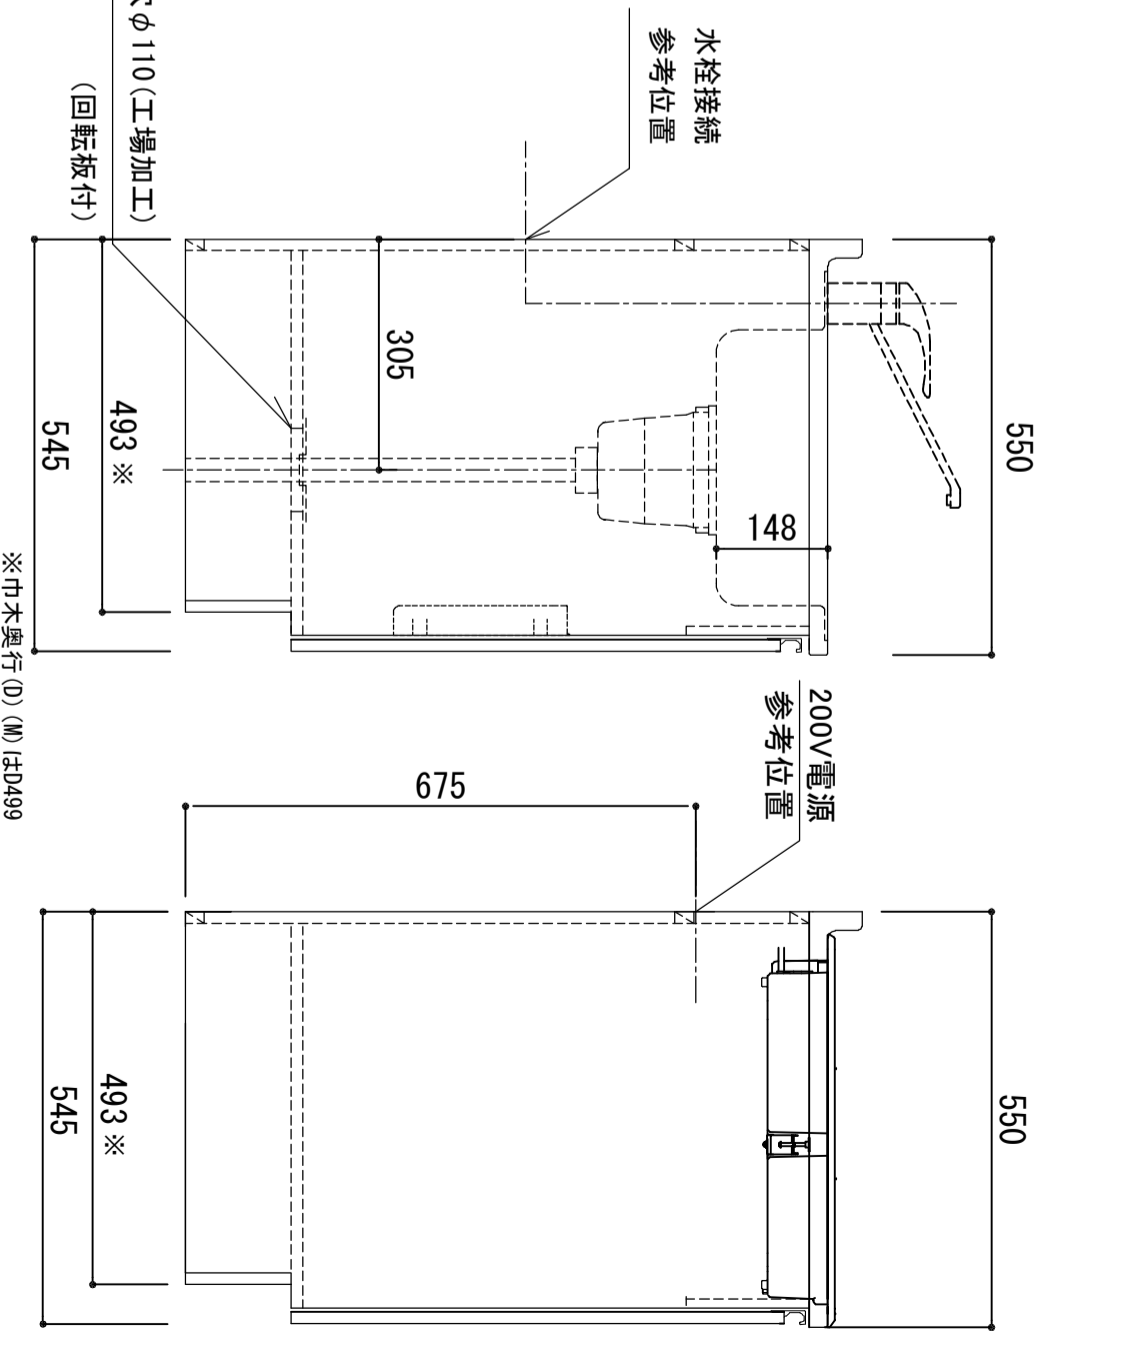

シンク天板	側板	SUS-430 ステンレス0.5t (エンボス仕上) 静音シンク
木部本体	側板	ウレタソコート化粧ボード (PB)
背板	背板	消臭コーティング合板
地板	地板	EBコート化粧板
扉	表	フレコート (PB)
裏	(SM) は鏡面仕上げ	
木口	ウレタソコート化粧ボード (PB)	
取っ手	木ロテーゾ巻	
丁番	アルミ製 ラインハンドル	
排水金具	スライドヒンジ	
ホース	排水金具	180φ 大型排水トラップ付 (カブ・排水ロケット付)
包丁差し	ホース	塩化ビニール蛇腹30φ x 80cm (回転板付)
加熱機器	包丁差し	ポリプロピレン製 4本収納
フード	加熱機器	2口IHヒーター 200V : SIH-B224C-W
水栓	フード	任意選択可能 (別売)
	水栓	任意選択可能 (別売)

※ 弊社製品はすべて☆☆☆☆に対応しております。
 ※ 左シンク(L)は本図の左右対称です (加熱機器以外)

※巾木興行 (D) (M) 14D499

品番
SCMS-1500IH R

アイオ産業株式会社
 アイオシステムキッチン事業部