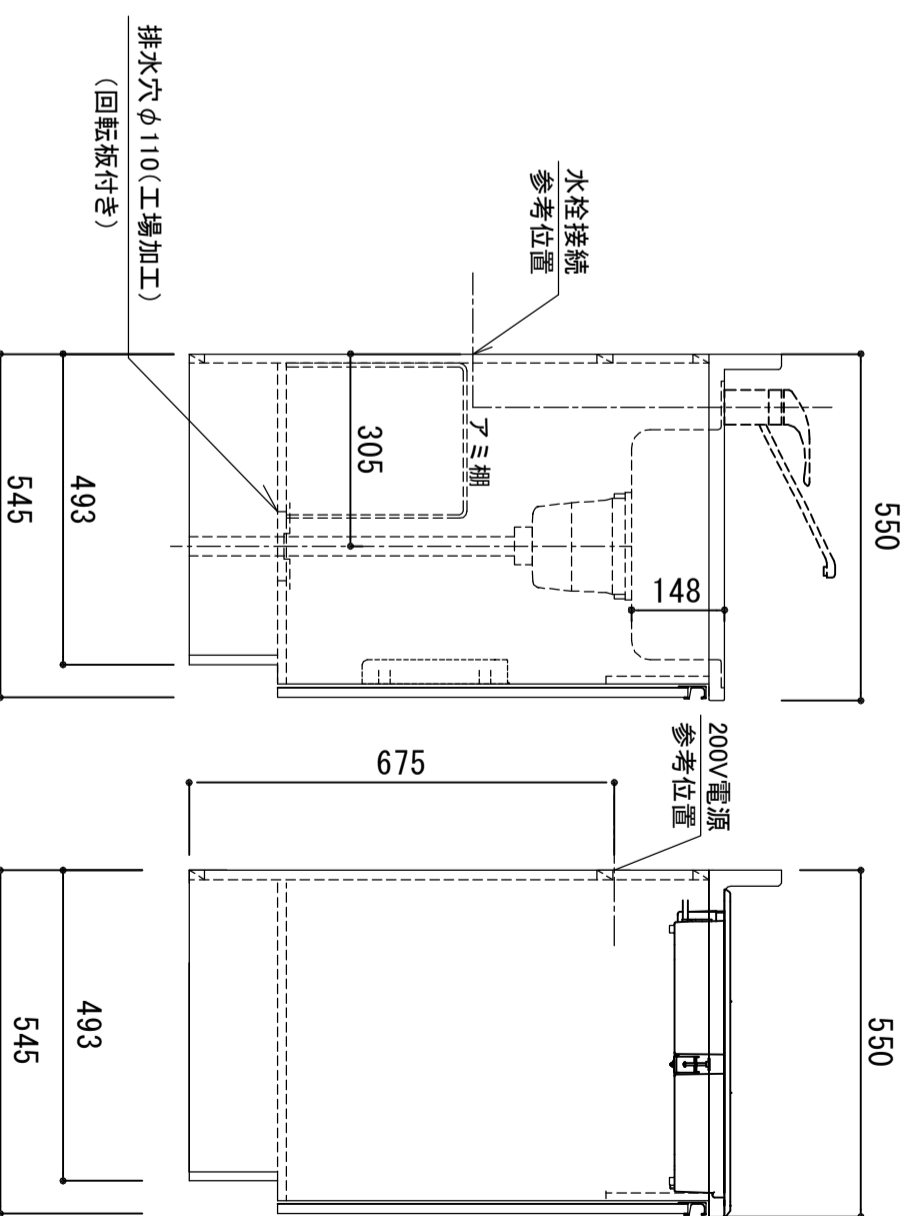

シンク天板	SUS-430 ステンレス0.5t(エンボス仕上) 静音シンク
木部本体	ウレタンコート化粧ボード (PB)
側板	消臭コーティング合板
背板	EBコート化粧板
地板	EBコート化粧板
扉	ウレタン樹脂塗装仕上 (B・Y・LB) / EBコート仕上 (W)
表	ホリゾロピッド光沢仕上 (SW)
裏	ウレタンコート化粧ボード (PB)
取っ手	木ロテーゾ巻
	アルミ製 ラインハンドル
丁番	スライドヒンジ
排水金具	180φ大型排水トラップ付 (加・排水ロブレード付)
ホース	塩化ビニール蛇腹30φ x 80cm (回転板付)
包丁差し	ポリプロピレン製 4本収納
加熱機器	2口IHヒーター 200V : SIH-B224C-W
フード	任意選択可能 (別売)
水栓	任意選択可能 (別売)

※ 弊社製品はすべてF☆☆☆☆に対応しております。
 ※ 右シンク (R) は本図の左右対称です (加熱機器以外)

品番 SCMS-1500IH L

アイオ産業株式会社
 アイオシステムキッチン事業部