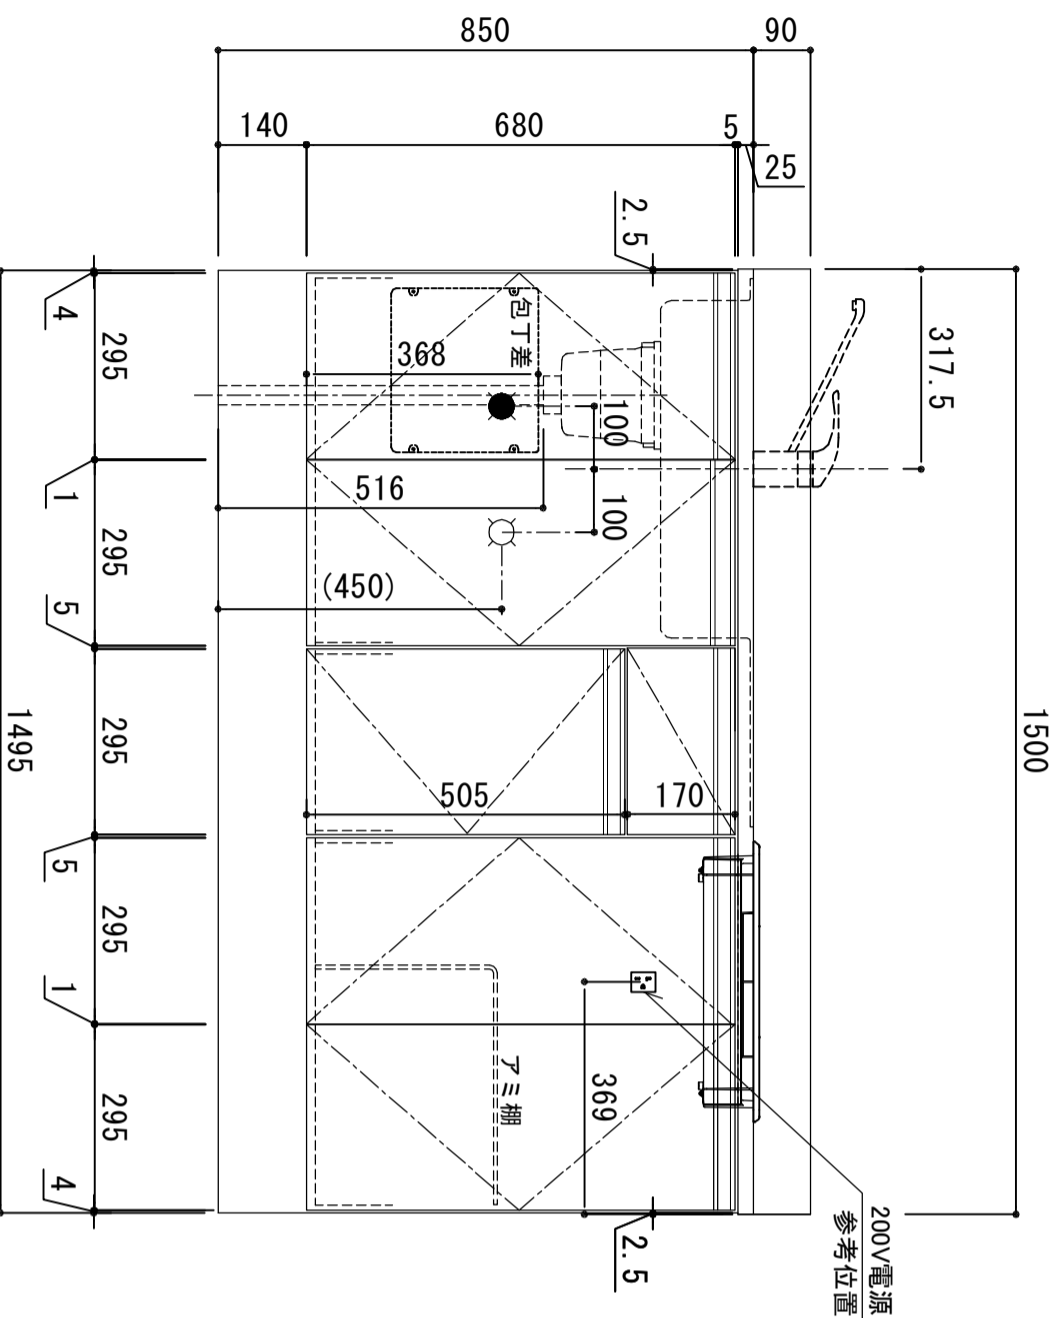

シンク天板	SUS-430 ステンレス0.5t(エンボス仕上) 静音シンク
木部本体	ウレタンコート化粧ボード (PB)
側板	消臭コーティング合板
背板	EBコート化粧板
地板	EBコート化粧板
扉	ウレタン樹脂塗装仕上 (B・Y・LB) / EBコート仕上 (W)
表	ホリゾロピッド光沢仕上 (SW)
裏	ウレタンコート化粧ボード (PB)
取っ手	木ロテーゾ巻
	アルミ製 ラインハンドル
丁番	スライドヒンジ
排水金具	180φ大型排水トラップ付 (加・排水ロブレード付)
ホース	塩化ビニール蛇腹30φ x 80cm (回転板付)
包丁差し	ポリプロピレン製 4本収納
加熱機器	2口IHヒーター 200V : SIH-B224C-W
フード	任意選択可能 (別売)
水栓	任意選択可能 (別売)

※ 弊社製品はすべてF☆☆☆☆に対応しております。
 ※ 右シンク (R) は本図の左右対称です (加熱機器以外)

品番 SCMS-1500IH L

アイオ産業株式会社
 アイオシステムキッチン事業部