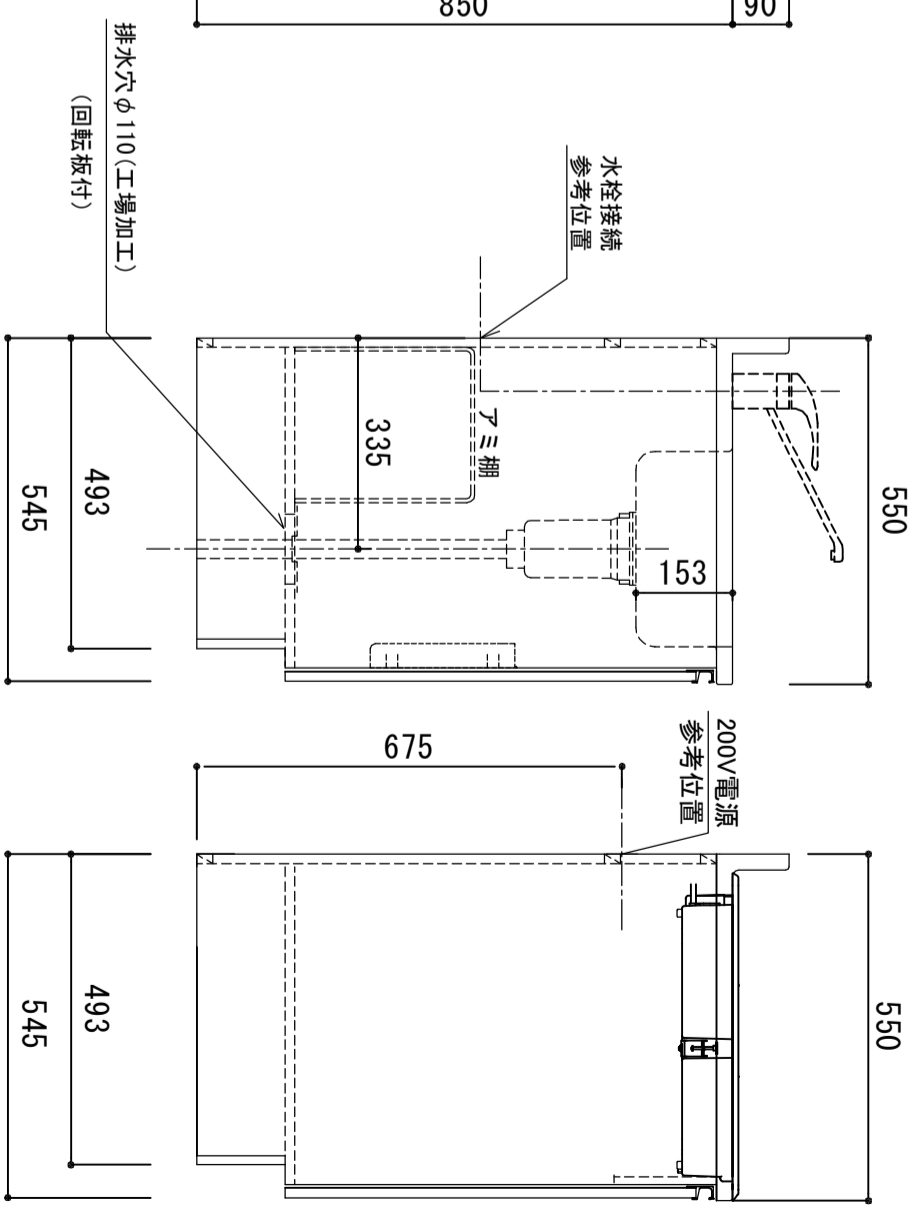

シンク天板	側板	SUS-430 ステンレス0.5t(エンボス仕上) 静音シンク
木部本体	側板	ウレタンコート化粧ボード (PB)
背板	背板	消臭コーティング合板
地板	地板	EBコート化粧板
扉	表	ウレタン樹脂塗装仕上 (B・V・LB) / EBコート仕上 (W)
	裏	ポリプロピレン光沢仕上 (SW)
	裏	ウレタンコート化粧ボード (PB)
	裏	木ロテーゾ巻
	裏	アルミ製 ラインハンドル
取っ手		スライドヒンジ
丁番		115.5φ中型排水トラップ付 (カバー・蓋・ゴム付)
排水金具		塩化ビニール蛇腹30φ×80cm (回転板付)
ホース		ポリプロピレン製 4本収納
包丁差し		2口IHヒーター 200V : SIH-B224C-W
加熱機器		任意選択可能 (別売)
フード		任意選択可能 (別売)
水栓		任意選択可能 (別売)

※ 弊社製品はすべてF☆☆☆☆に対応しております。  
 ※ 左シンク(L)は本図の左右対称です (加熱機器以外)

品番  
SCMS-1350IH R

アイオ産業株式会社  
 アイオシステムキッチン事業部