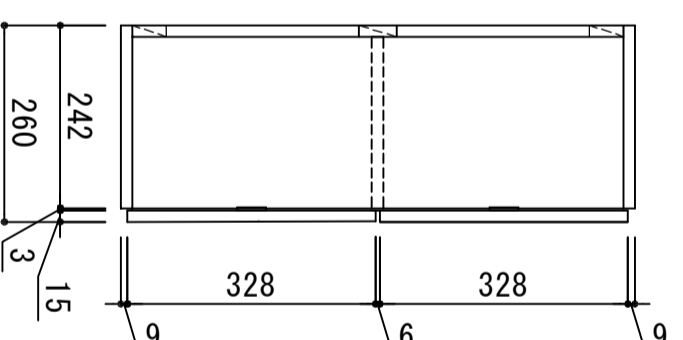

木部本体	側板	ウレタソコト化粧ボード (PB)
	背板	消臭コーティング合板
	地板	ウレタソコト化粧ボード (PB)
扉	表	ウレタソコト化粧ボード (PB) (ライトラウラウン色)
	裏	ウレタソコト化粧ボード (PB)
	木口	ウレタコーティング化粧ボード (PB)
	ラッチ	木口コーティング巻き ラッシュユラッチ
丁番		スライドピンジ

※ 弊社製品はすべてF☆☆☆☆に対応しております。

品番
QL-600