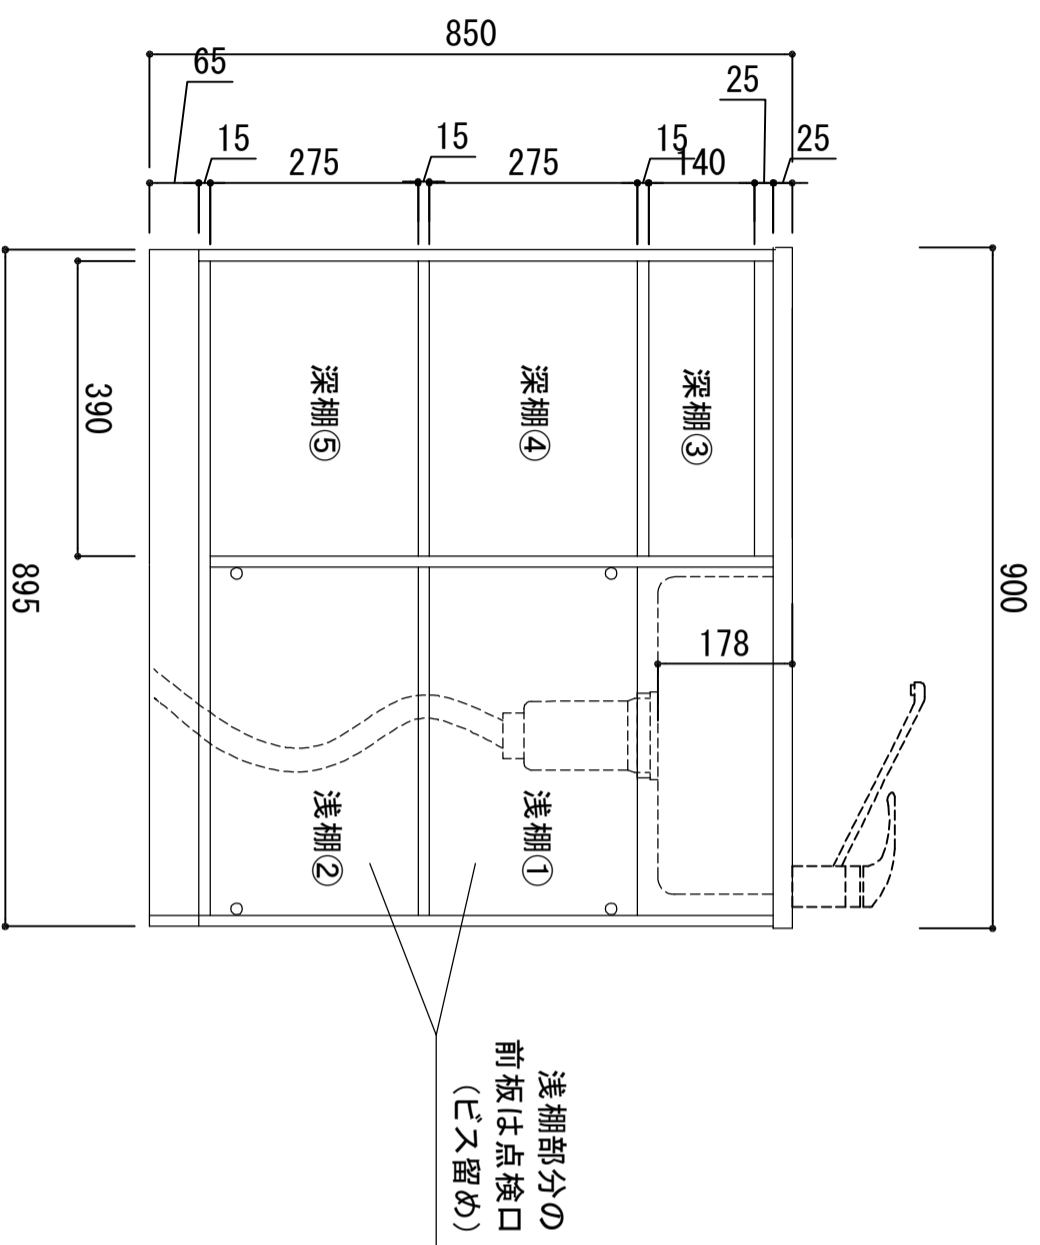

天板	アクリル変性ポリエスチル人工大理石(ホワイト)	
シンク	SUS-430 ステンレス0.4t 静音シンク	
木部本体	側板/棚板/仕切板	ウレタソコート化粧ボード (PB)
	背板/地板/前幕板	消臭コーティング合板
排水金具	115.5φ中型排水トラップ (カゴ・排水ロケット付)	
ホース	塩化ビニール蛇腹30φ×80cm (回転板付)	

※ 弊社製品はすべてF☆☆☆☆に対応しております。
 ※ 左シンクは本図の左右対称です。

浅棚部分の
前板は点検口
(ビス留め)

品番

カスタムキューブ CC-900 R

アイオ産業株式会社
 アイオシステムキッチン事業部