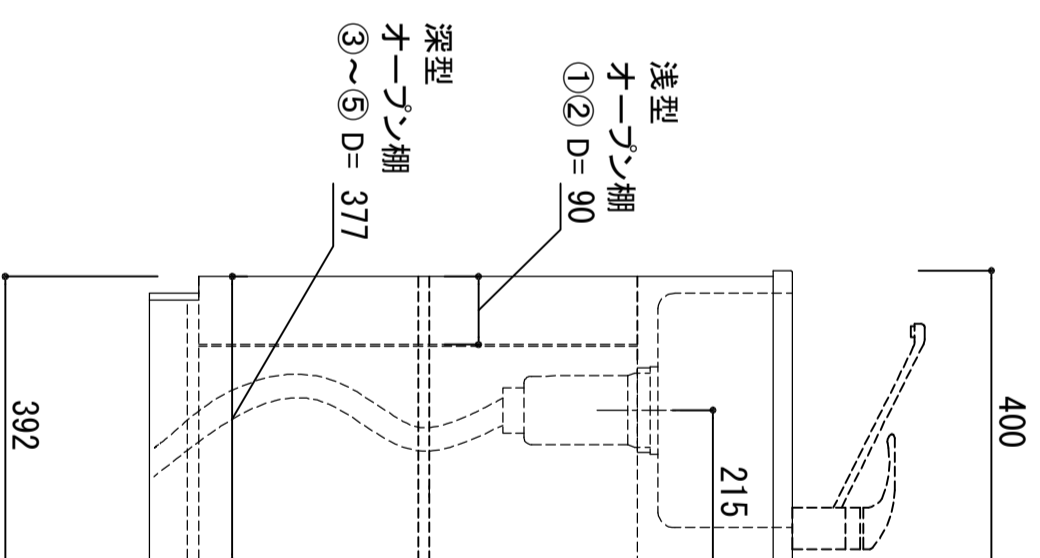

天板	アクリル変性ポリエスチル人工大理石(ホワイト)	
シンク	SUS-430 ステンレス0.4t 静音シンク	
木部本体	側板/棚板/仕切板	ウレタソコート化粧ボード (PB)
	背板/地板/前幕板	消臭コーティング合板
排水金具	115.5φ中型排水トラップ (カゴ・排水ロケット付)	
ホース	塩化ビニール蛇腹30φ×80cm (回転板付)	

※ 弊社製品はすべてF☆☆☆☆に対応しております。
 ※ 左シンクは本図の左右対称です。

浅棚部分の
前板は点検口
(ビス留め)

品番

カスタムキューブ CC-900 R

アイオ産業株式会社
 アイオシステムキッチン事業部