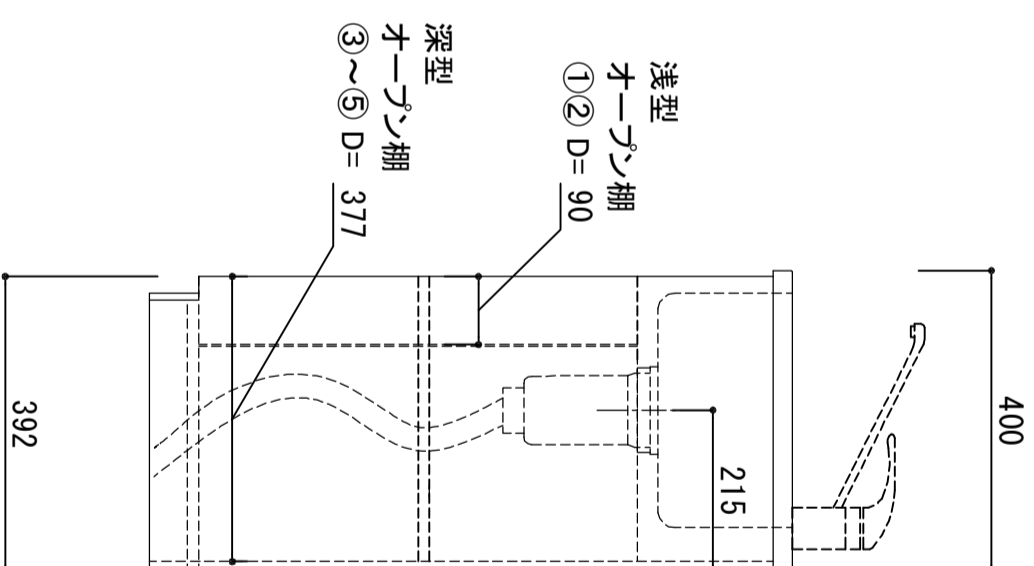

天板	アクリル変性ポリエスチル人工大理石(ホワイト)	
シンク	SUS-430 ステンレス0.4t 静音シンク	
木部本体	側板/棚板/仕切板	ウレタソコート化粧ボード (PB)
	背板/地板/前幕板	消臭コーティング含板
排水金具	180φ大型排水トラップ付 (カゴ・排水ロケット付)	
ホース	塩化ビニール蛇腹30φ×80cm (回転板付)	

※ 弊社製品はすべてF☆☆☆☆に対応しております。
 ※ 左シンクは本図の左右対称です。