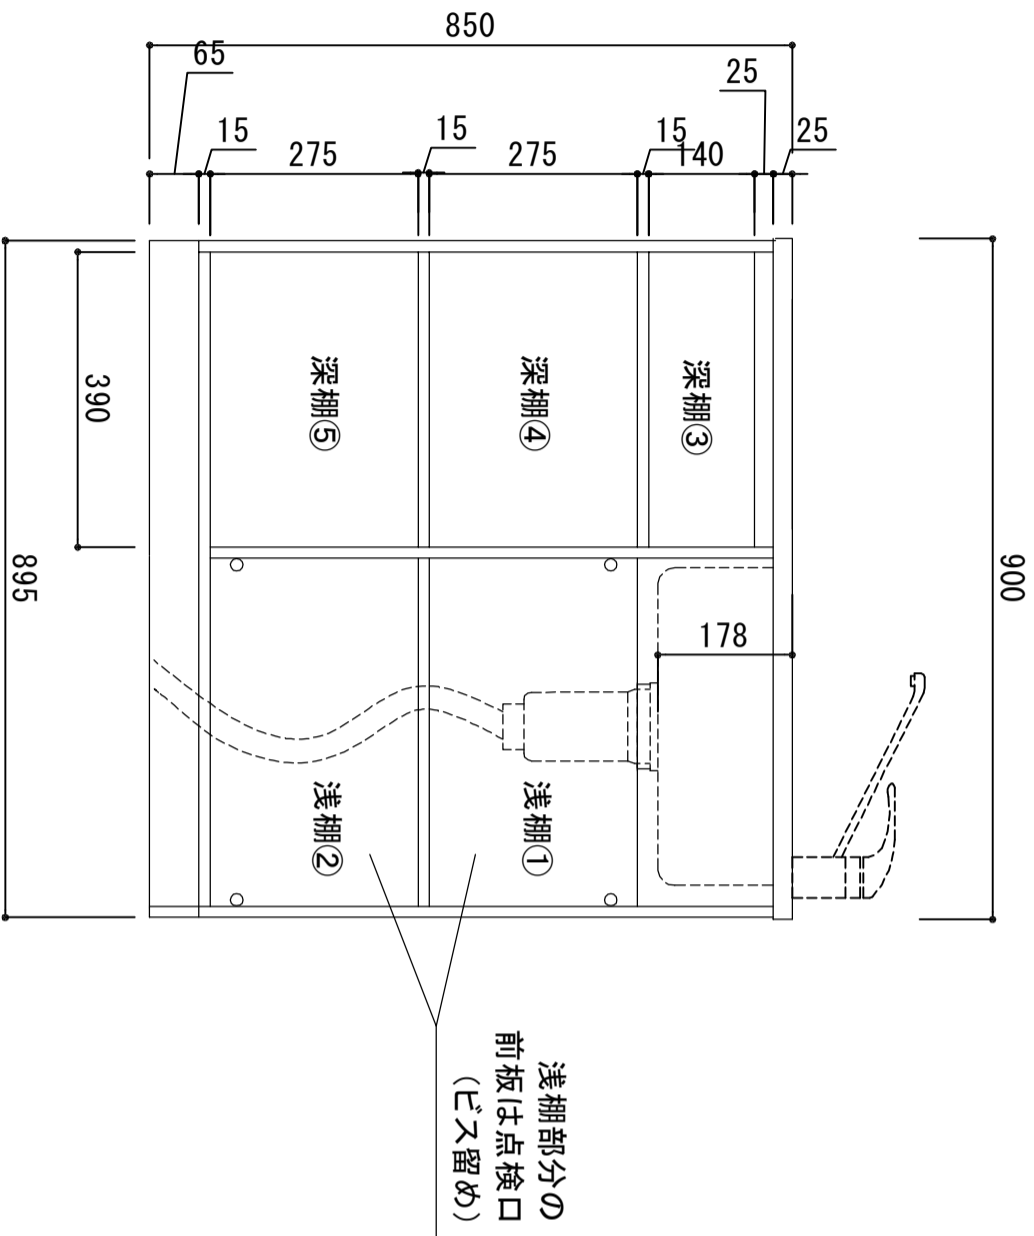

天板	アクリル変性ポリエスチル人工大理石(ホワイト)	
シンク	SUS-430 ステンレス0.4t 静音シンク	
木部本体	側板/棚板/仕切板	ウレタソコート化粧ボード (PB)
	背板/地板/前幕板	消臭コーティング含板
排水金具	180φ大型排水トラップ付 (カゴ・排水ロケット付)	
ホース	塩化ビニール蛇腹30φ×80cm (回転板付)	

※ 弊社製品はすべてF☆☆☆☆に対応しております。
 ※ 左シンクは本図の左右対称です。