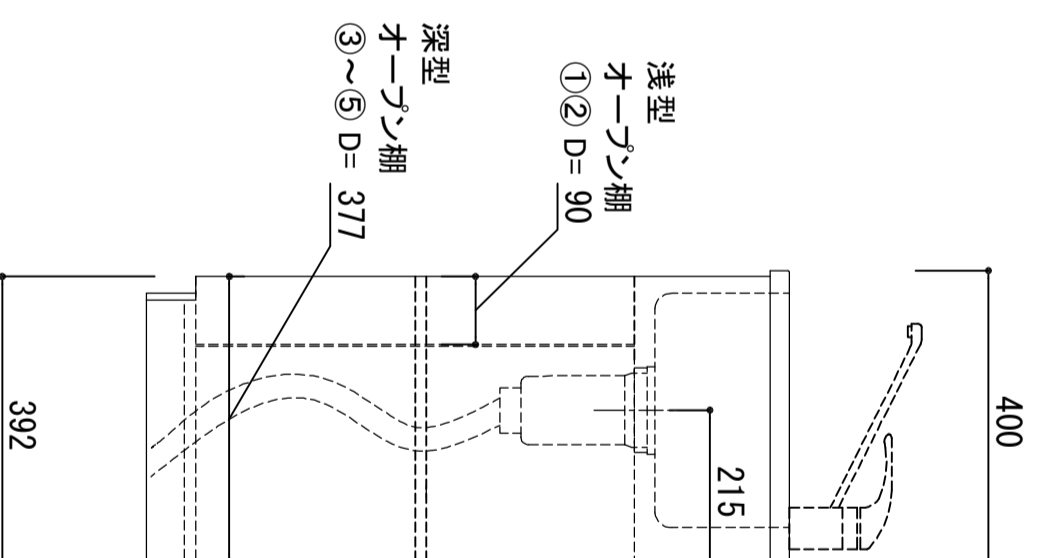

天板	アクリル変性ポリエスチル人工大理石(ホワイト)
シンク	SUS-430 ステンレス0.4t 静音シンク
木部本体	側板/棚板/仕切板
	ウレタソコート化粧ボード (PB)
排水金具	背板/地板/前幕板
	消臭コーティング含板
ホース	115.5φ中型排水トラップ (カゴ・排水ロケット付) 塩化ビニール蛇腹30φ×80cm (回転板付)

※ 弊社製品はすべてF☆☆☆☆に対応しております。  
※ 右シンクは本図の左右対称です。