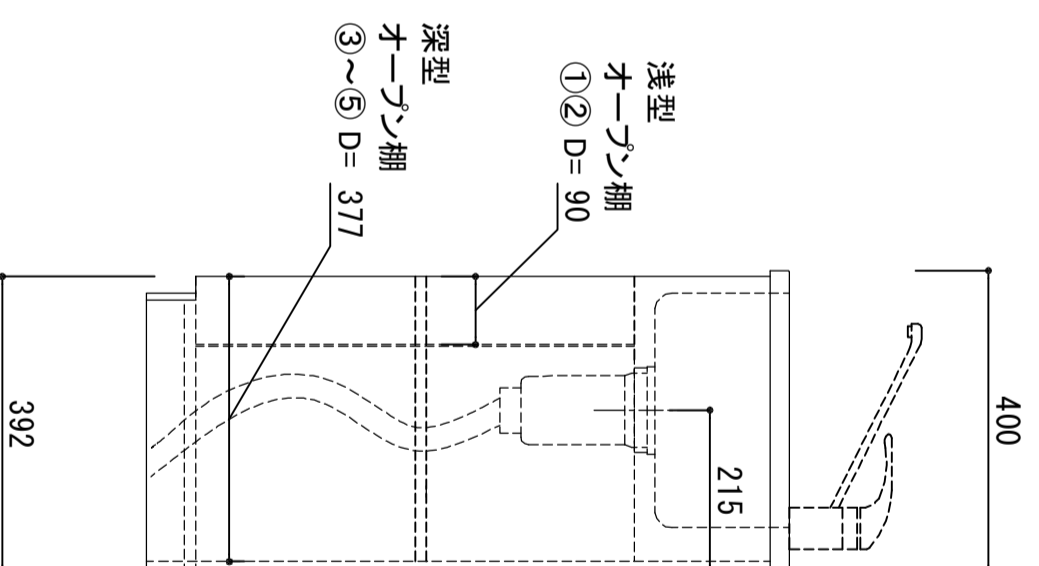

天板	アクリル変性ポリエスチル人工大理石(ホワイト)	
シンク	SUS-430 ステンレス0.4t 静音シンク	
木部本体	側板/棚板/仕切板	ウレタソコート化粧ボード (PB)
	背板/地板/前幕板	消臭コーティング含板
排水金具	180φ大型排水トラップ付 (カブ・排水ロケット付)	
ホース	塩化ビニール蛇腹30φ×80cm (回転板付)	

※ 弊社製品はすべてF☆☆☆☆に対応しております。  
 ※ 右シンクは本図の左右対称です。