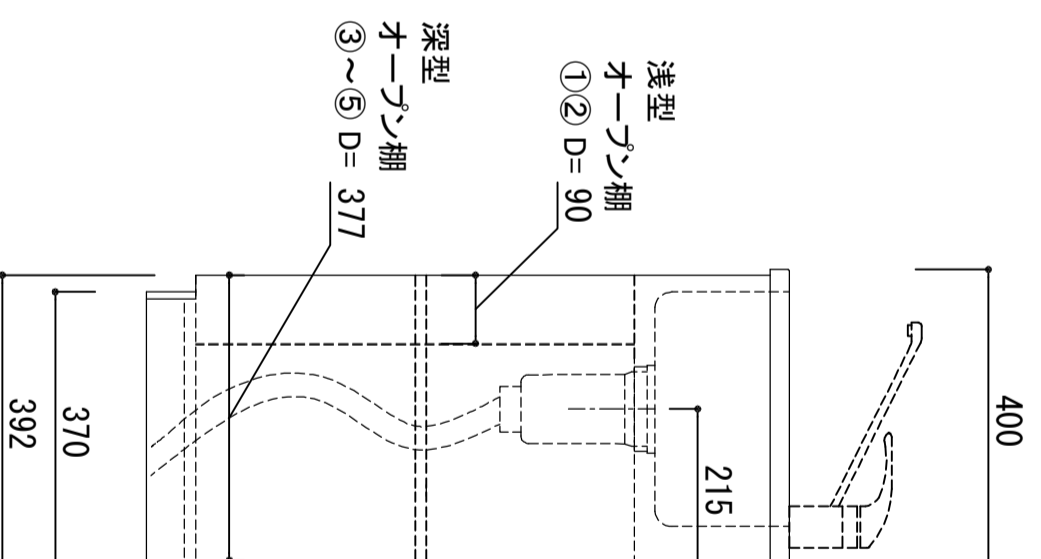

天板	アクリル変性ポリエステル人工大理石(ホワイト)
シンク	SUS-430 ステンレス0.4t 静音シンク
木部本体	側板/棚板/仕切板
	ウレタソコート化粧ボード (PB)
排水金具	背板/地板/前幕板
	消臭コーティング含板
ホース	115.5φ中型排水トラップ (加・排水ロケット付) 塩化ビニール蛇腹30φ×80cm (回転板付)

※ 弊社製品はすべてF☆☆☆☆に対応しております。  
 ※ 右シンクは本図の左右対称です。