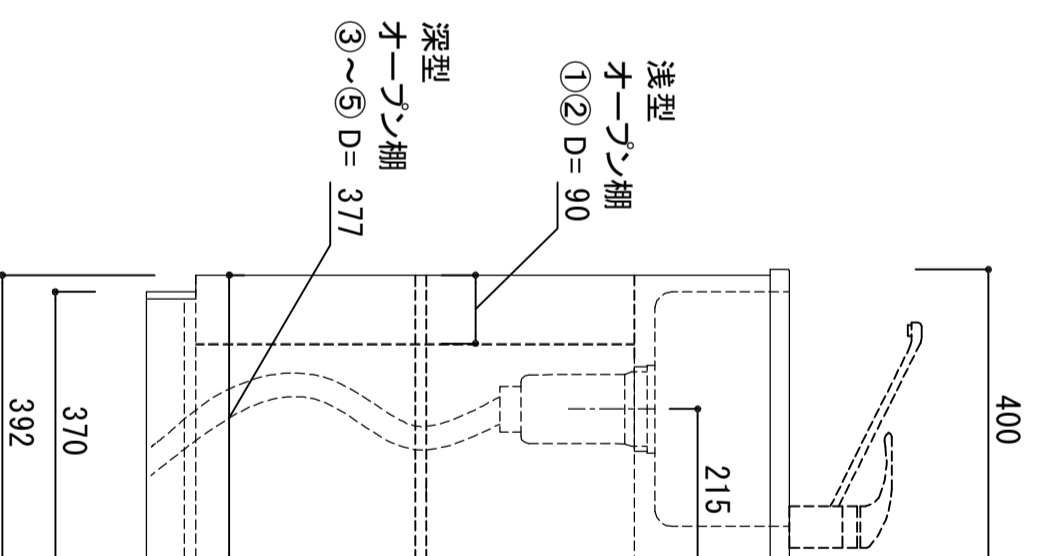

天板	アクリル変性ポリエステル人工大理石(ホワイト)
シンク	SUS-430 ステンレス0.4t 静音シンク
木部本体	側板/棚板/仕切板
	ウレタソコート化粧ボード (PB)
排水金具	背板/地板/前幕板
	消臭コーティング含板
ホース	180φ大型排水トラップ付 (カギ・排水ロケット付)
	塩化ビニール蛇腹30φ×80cm (回転板付)

※ 弊社製品はすべてF☆☆☆☆に対応しております。
 ※ 右シンクは本図の左右対称です。