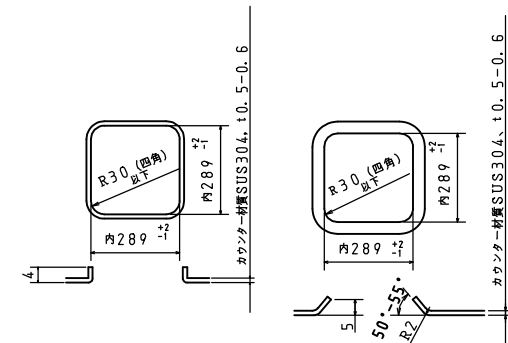

商品名	PD-100H-B	
外形寸法 (mm)	高さ150×幅318×奥行356	
質量 (kg)	3.5	
ガス消費量 (kW)	13A	2.65
	LP	2.60
接続方法	R1/2 (オネジ)	
電源	DC3.0V (単二形アルカリ乾電池×2本)	
安心・安全機能	調理油過熱防止装置 (天ぷら油過熱防止機能) 立消え安全装置、焦げつき消火機能 消し忘れ消火機能、異常過熱防止機能 操作つまみ戻し忘れお知らせ機能	

カウンター穴あけ寸法

※仕様は改良のためお知らせせずに変更することがあります。
又、表数値は、標準ですので、ガス種によって数値が変わることがあります。

品名	1口ビルトインコンロ		型	PD-100H-B
尺度	図	番	式	
更新日	17.05		株式会社 パロマ	

単位：mm