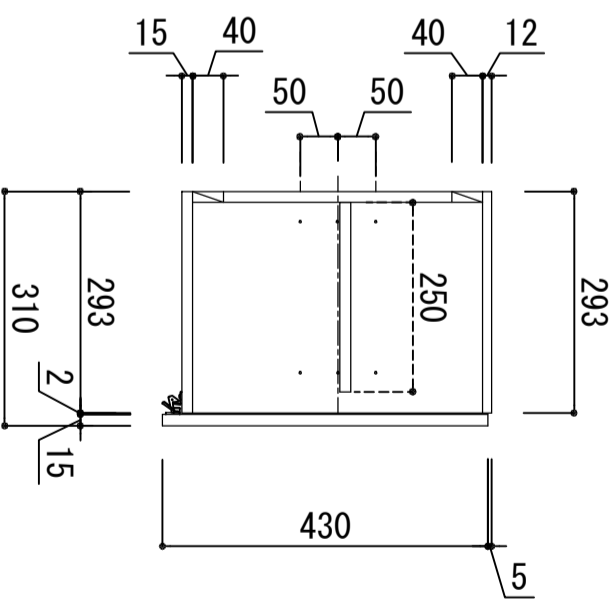

木部本体	側板	ウレタソコト化粧ボード (PB)
	背板	消臭コーティング合板
	地板	ウレタソコト化粧ボード (PB)
扉	表裏	ウレタソコト化粧ボード (PB)
	裏	ウレタソコト化粧ボード (PB)
	木口	木口チーク巻
	ラッチ	耐震レバーラッチ付
丁番		スライドヒンジ

※ 弊社製品はすべてF☆☆☆☆に対応しております。