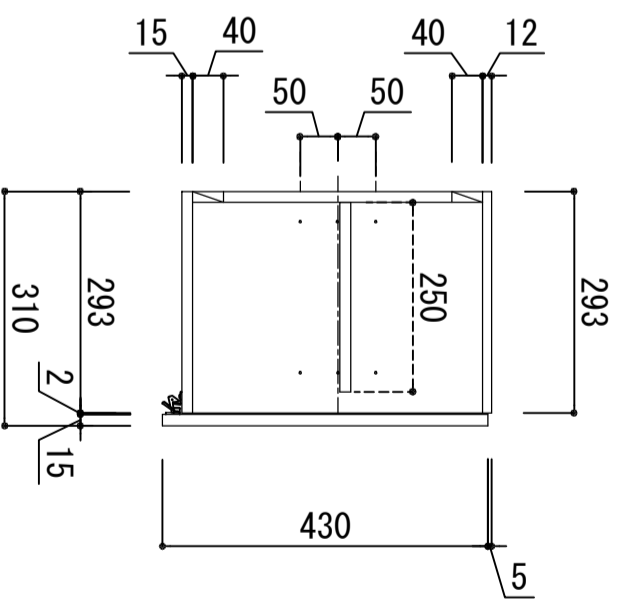

木部本体	側板	ウレタソコト化粧ボード (PB)
	背板	消臭コーティング合板
	地板	ウレタソコト化粧ボード (PB)
扉	表	ゾレコート (PB) 鏡面仕上げ (SM)
	裏	ウレタソコト化粧ボード (PB)
	木口	木口チーク巻
	ラッチ	耐震レバーラッチ付
丁番		スライドヒンジ

※ 弊社製品はすべてF☆☆☆☆に対応しております。

品番

KLH-750U3

アイ才産業株式会社

アイオシシステムキッチン事業部