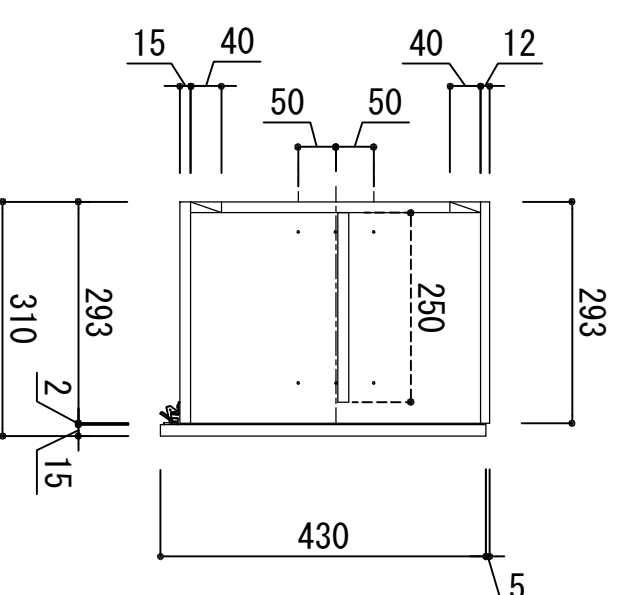

木部本体	側板	ウレタソコト化粧ボード (PB)
	背板	消臭コーティング合板
	地板	ウレタソコト化粧ボード (PB)
扉	表裏	ウレタソコト化粧ボード (PB)
	裏	ウレタソコト化粧ボード (PB)
	木口	木口チーク巻
	ラッチ	耐震レバーラッチ付
丁番		スライドヒンジ

※ 弊社製品はすべてF☆☆☆☆に対応しております。

品番  
KLH-600U3 (W)

アイオ産業株式会社  
アイオシステムキッチン事業部