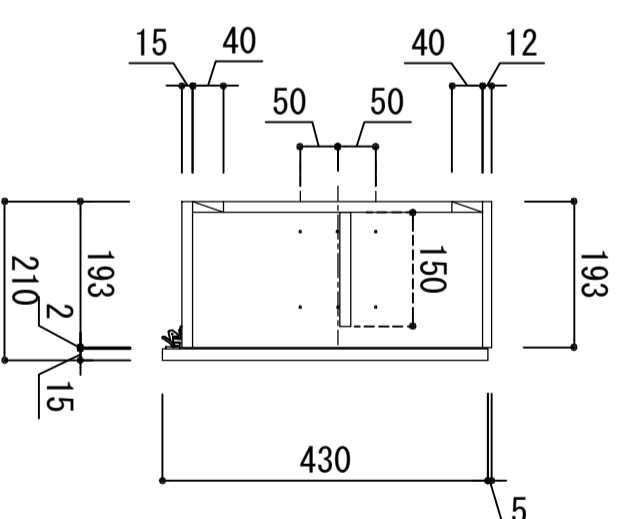

木部本体	側板	ウレタソコート化粧ボード (PB)
	背板	消臭コーティング合板
	地板	ウレタソコート化粧ボード (PB)
扉	表裏	ウレタソコート化粧ボード (PB)
	裏	ウレタソコート化粧ボード (PB)
	木口	木口チーク巻
	ラッチ	耐震レバーラッチ付
丁番		スライドヒンジ

※ 弊社製品はすべてF☆☆☆☆に対応しております。

品番

KLH-600U2 (W)

アイオ産業株式会社

アイオシステムキッチン事業部