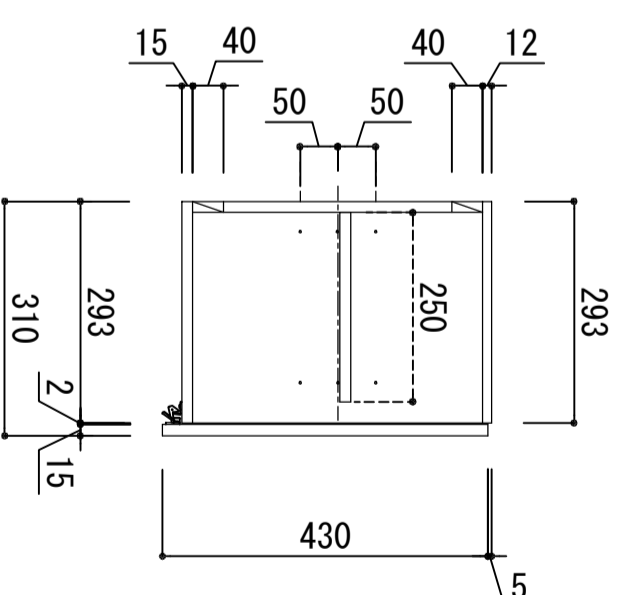

木部本体	側板	ウレタソコト化粧ボード (PB)
	背板	消臭コーティング合板
	地板	ウレタソコト化粧ボード (PB)
扉	表	ウレタソコト化粧ボード (PB)
	裏	ウレタソコト化粧ボード (PB)
	木口	木口チーク巻
	ラッチ	耐震レバーラッチ付
丁番		スライドヒンジ

※ 弊社製品はすべてF☆☆☆☆に対応しております。

品番

KLH-500U3 (W)

アイオ産業株式会社

アイオシステムキッチン事業部