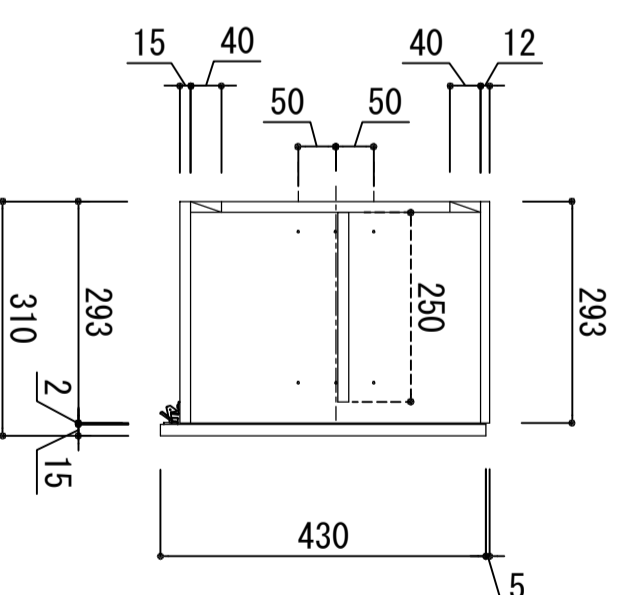

木部本体	側板	ウレタソコト化粧ボード (PB)
扉	背板 地板	消臭コーティング合板 ウレタソコト化粧ボード (PB)
	表 裏	ゾレコート (PB) 鏡面仕上げ (SM)
	木口 ラッチ	ウレタソコト化粧ボード (PB) 木口チーク巻 耐震レバーラッチ付
丁番		スライドヒンジ

※ 弊社製品はすべて☆☆☆☆に対応しております。

品番

KLH-500U3

アイオ産業株式会社

アイオシステムキッチン事業部