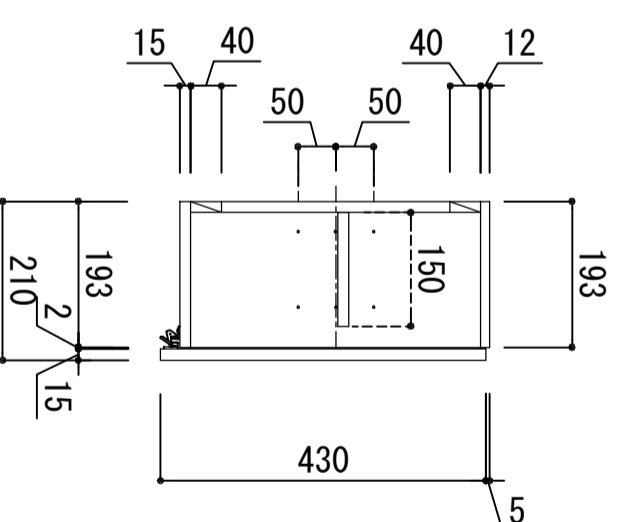

木部本体	側板	ウレタソコト化粧ボード (PB)
	背板	消臭コーティング合板
	地板	ウレタソコト化粧ボード (PB)
扉	表	ウレタソコト化粧ボード (PB)
	裏	ウレタソコト化粧ボード (PB)
	木口	木口チーク巻
	ラッチ	耐震レバーラッチ付
丁番		スライドヒンジ

※ 弊社製品はすべてF☆☆☆☆に対応しております。

品番

KLH-500U2 (W)

アイオ産業株式会社

アイオシステムキッチン事業部