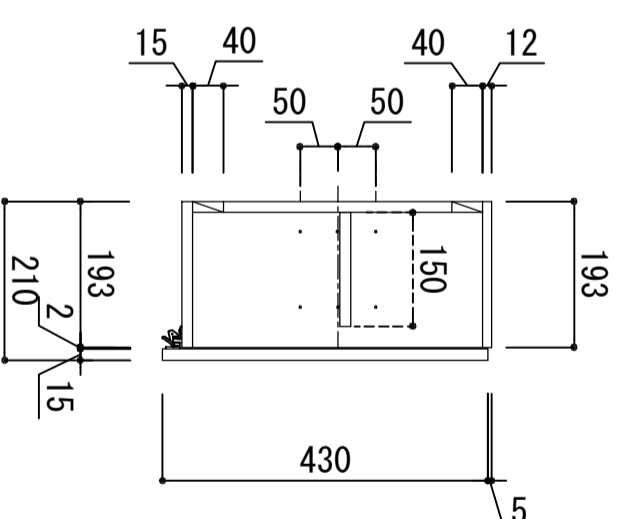

木部本体	側板	ウレタソコート化粧ボード (PB)
扉	背板 地板	消臭コーティング合板 ウレタソコート化粧ボード (PB)
	表 裏	アセコート (PB) 鏡面仕上げ (SN)
	木口 ラッチ	ウレタソコート化粧ボード (PB) 木口チーク巻 耐震レバーラッチ付
丁番		スライドヒンジ

※ 弊社製品はすべてF☆☆☆☆に対応しております。

品番  
KLH-500U2

アイオ産業株式会社  
アイオシステムキッチン事業部