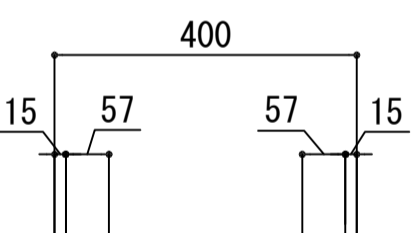

側板	アクリルパネル
天板	アクリルパネル
地板	アクリルパネル
扉	ポリ合板(外)ポリ合板(内)フラッシュ(W) アクリル合板(外)/アクリル合板(内)フラッシュ(G)
背板	消臭コーティング合板
棚板	樹脂
木口処理	同系色エッジチーラ貼り
丁番	スライドピンジ
棚ダボ	差込みダボ (60mmピッチ)

※ 弊社製品はすべて☆☆☆☆に対応しております。

品番

STH-800

アイ才産業株式会社

アイオシステムキッチン事業部