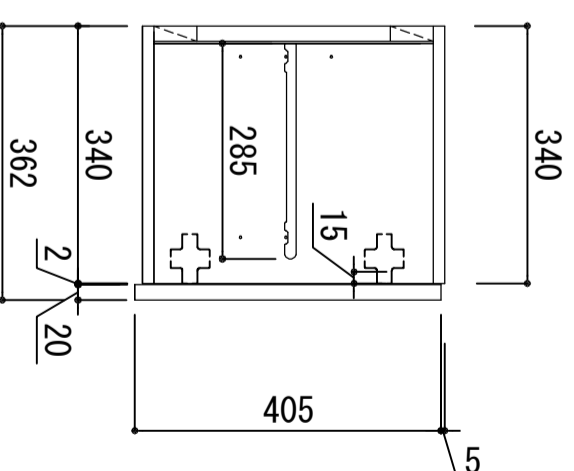

側板	アクリルパネル
天板	アクリルパネル
地板	アクリルパネル
扉	ポリ合板(外)ポリ合板(内)フラッシュ(W) アクリル合板(外)/アクリル合板(内)フラッシュ(G)
背板	消臭コーティング合板
棚板	樹脂
木口処理	同系色エッジチーラ貼り
丁番	スライドピンジ
棚ダボ	差込みダボ (60mmピッチ)

※ 弊社製品はすべて☆☆☆☆に対応しております。

品番

STH-800

アイ才産業株式会社

アイオシステムキッチン事業部