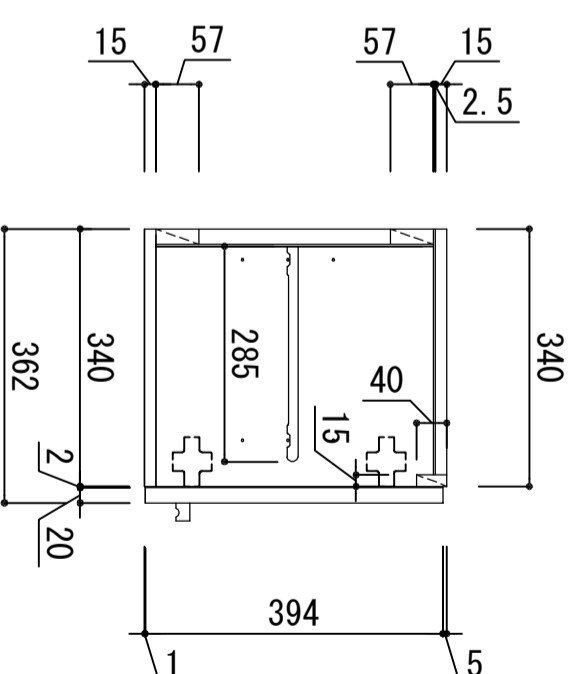

側板	フレコートパーチクルボード
天板	消臭コーティング合板(W)/フレコート合板(G)
地板	フレコートパーチクルボード
扉	ポリ合板(外)/ポリ合板(内)フラッシュ(W) フレコート合板(外)/フレコート合板(内)フラッシュ(G)
背板	消臭コーティング合板
棚板	樹脂
木口処理	同系色エッジチーラ貼り
丁番	スライドピンジ
取っ手	シルバー色L型ツマミ20φ
棚タボ	差込みタボ (60mmピッチ)

※ 弊社製品はすべてF☆☆☆☆に対応しております。