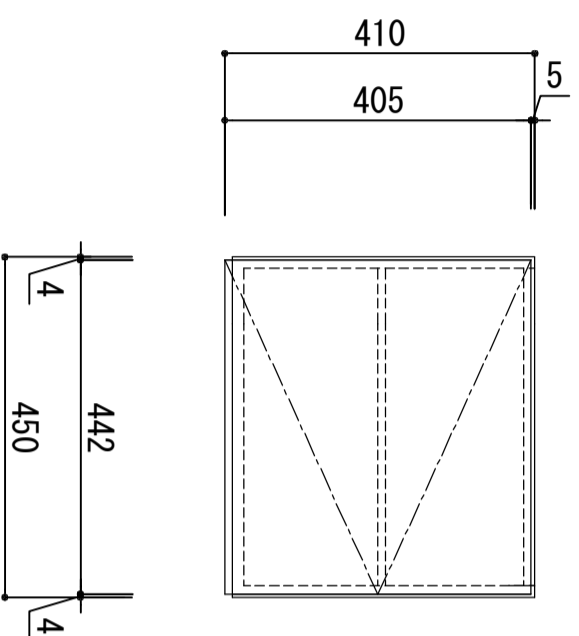

側板	アセコートパーチクルボード
天板	アセコートパーチクルボード
地板	アセコートパーチクルボード
扉	ポリ合板(外)/ポリ合板(内)フラッシュ(W) アセコート合板(外)/アセコート合板(内)フラッシュ(G)
背板	消臭コーティング合板
棚板	樹脂
木口処理	同系色エッジチーラ貼り
丁番	スライドヒンジ
棚ダボ	差込みダボ (60mmピッチ)

※ 弊社製品はすべてF☆☆☆☆に対応しております。  
 ※ 本図はR勝手を表す。L勝手は左右反転となります。