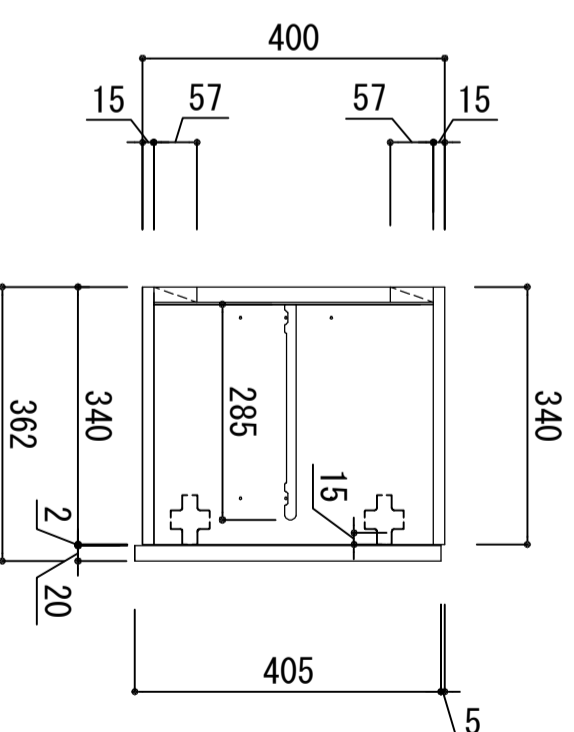

側板	アセコートパーチクルボード
天板	アセコートパーチクルボード
地板	アセコートパーチクルボード
扉	ポリ合板(外)/ポリ合板(内)フラッシュ(W) アセコート合板(外)/アセコート合板(内)フラッシュ(G)
背板	消臭コーティング合板
棚板	樹脂
木口処理	同系色エッジチーラ貼り
丁番	スライドヒンジ
棚ダボ	差込みダボ (60mmピッチ)

※ 弊社製品はすべてF☆☆☆☆に対応しております。  
 ※ 本図はR勝手を表す。L勝手は左右反転となります。