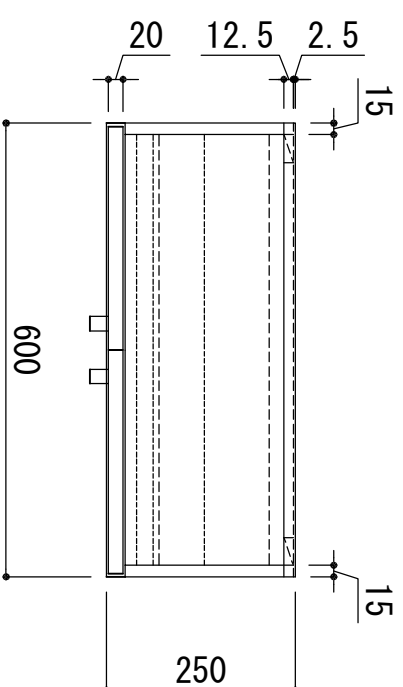

側板	外部 内部	プレコートパーチクルボード
天板	外部 内部	ポリ合板(外)/消臭コーティング合板(内)フラッシュ
地板	外部 内部	ベニヤ(外)/消臭コーティング合板(内)フラッシュ
扉	外部 内部	両面ポリ合板フラッシュ
背板		消臭コーティング合板
棚板		木製
木口処理		同系色エッジテープ貼り
丁番		スライドヒンジ
取っ手		シルバー色ツマミ20φ

※ 弊社製品はすべてF☆☆☆☆に対応しております。