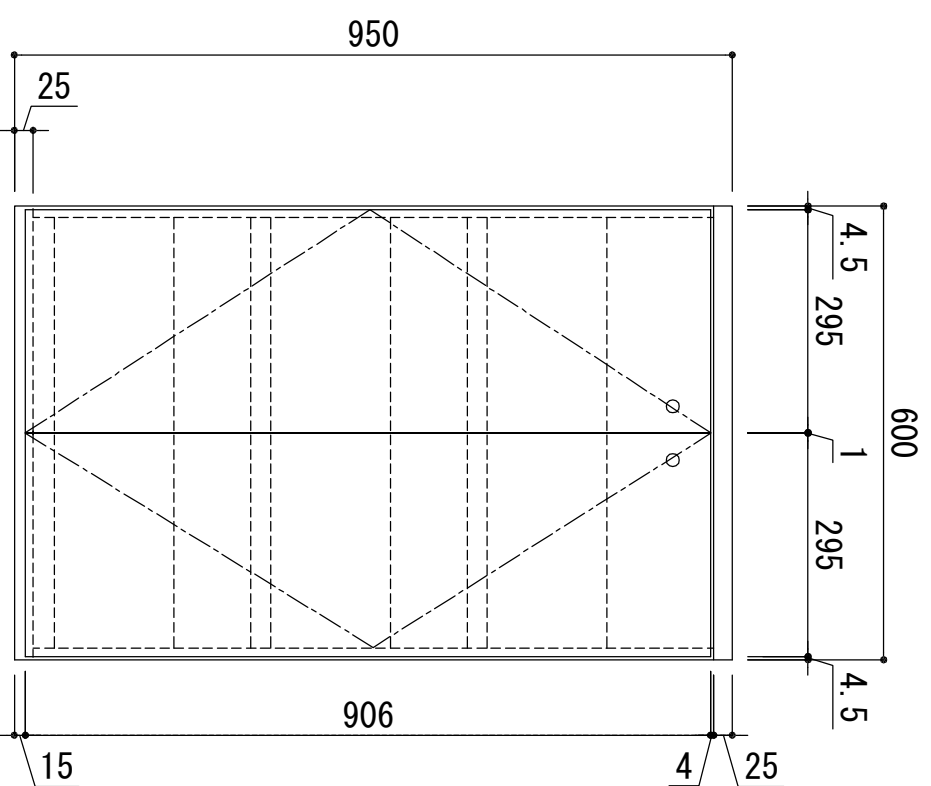

側板	外部 内部	プレコートパーチクルボード
天板	外部 内部	ポリ合板(外)/消臭コーティング合板(内)フラッシュ
地板	外部 内部	ベニヤ(外)/消臭コーティング合板(内)フラッシュ
扉	外部 内部	両面ポリ合板フラッシュ
背板		消臭コーティング合板
棚板		木製
木口処理		同系色エッジテープ貼り
丁番		スライドヒンジ
取っ手		シルバー色ツマミ20φ

※ 弊社製品はすべてF☆☆☆☆に対応しております。