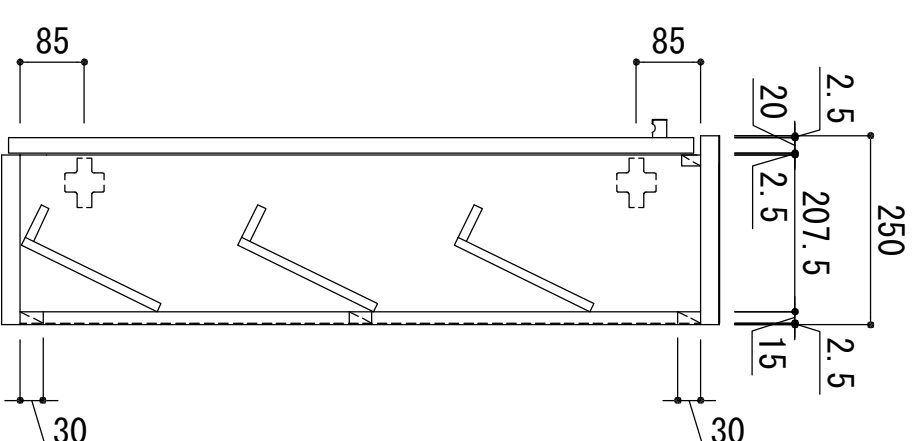

側板	外部 内部	プレコートパーチクルボード
天板	外部 内部	ポリ合板(外)/消臭コーティング合板(内)フラッシュ
地板	外部 内部	ベニヤ(外)/消臭コーティング合板(内)フラッシュ
扉	外部 内部	両面ポリ合板フラッシュ
背板		消臭コーティング合板
棚板		木製
木口処理		同系色エッジテープ貼り
丁番		スライドヒンジ
取っ手		シルバー色ツマミ20φ

※ 弊社製品はすべてF☆☆☆☆に対応しております。