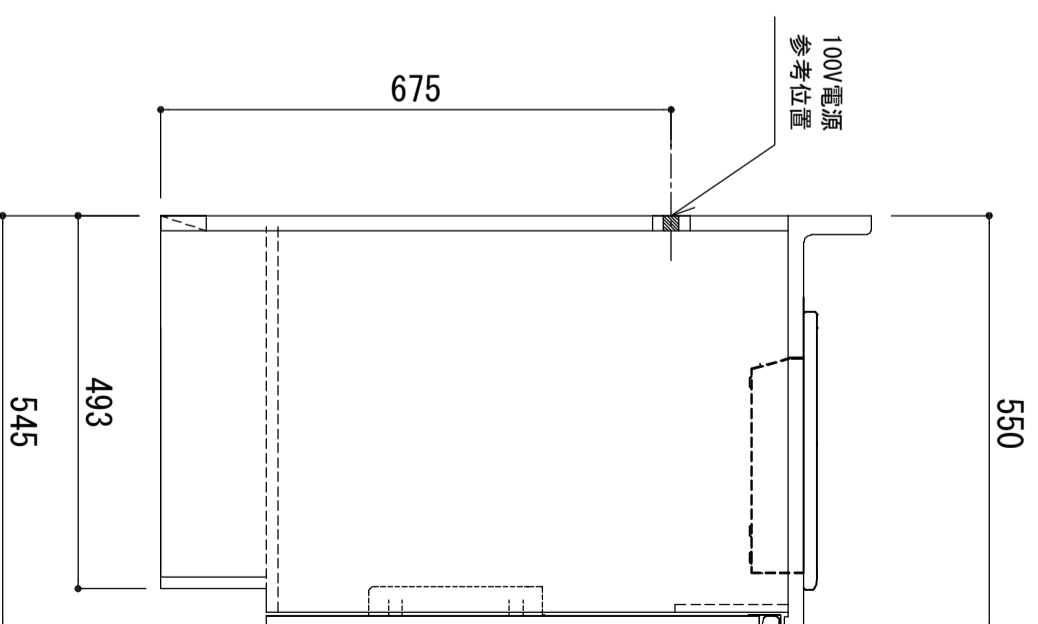

シンク天板	側板	SUS-430 ステンレス0.5t (エンボス仕上) 静音シンク
木部本体	背板	ウレタンコーティングボード (PB)
	地板	消臭コーティング合板
扉	表	EBコーティング板
	裏	ウレタン樹脂塗装仕上 (B・Y・LB) / EBコーティング仕上 (W)
	取っ手	ポリプロピレン光沢仕上 (SW)
		ウレタン樹脂塗装仕上
		木ロテーゾ巻
		アルミ製 ラインハンドル
丁番		スライドヒンジ
排水金具		115.5φ中型排水トラップ付 (加・蓋・ゴア付)
ホース		塩化ビニール蛇腹30φ x 80cm (回転板付)
包丁差し		ポリプロピレン製 4本収納
加熱機器		IHクッキングヒーター KZ-11C
フード		任意選択可能 (別売)
水栓		任意選択可能 (別売)

※ 弊社製品はすべてF☆☆☆☆に対応しております。  
 ※ 左シンク(L)は本図の左右対称です。(加熱器具以外)

品番

SCMS-900IH R

アイオ産業株式会社  
 アイオシステムキッチン事業部