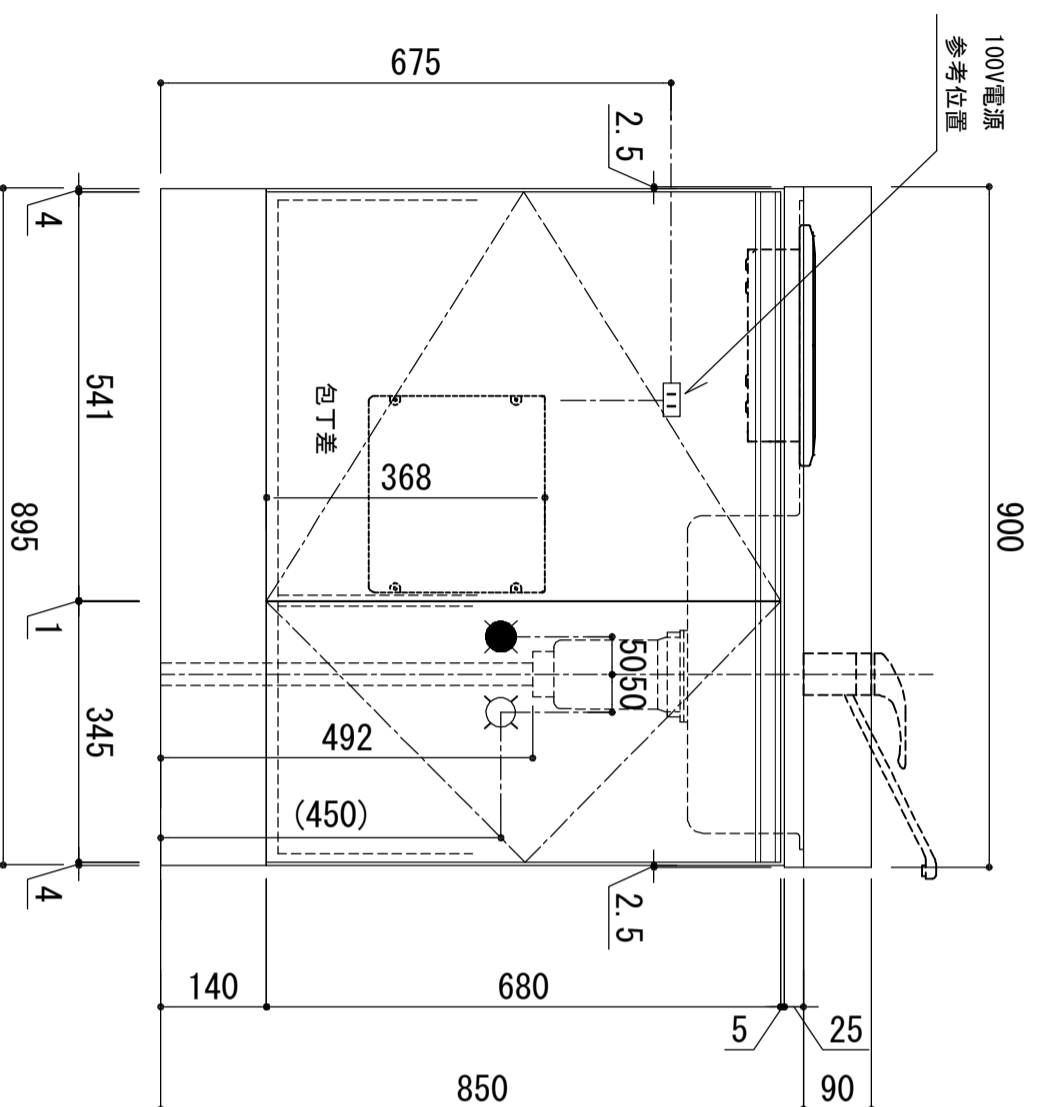

シンク天板	側板	SUS-430 ステンレス0.5t (エンボス仕上) 静音シンク
木部本体	背板	ウレタンコーティングボード (PB)
	地板	消臭コーティング合板
扉	表	EBコーティング板
	裏	ウレタン樹脂塗装仕上 (B・Y・LB) / EBコーティング仕上 (W)
	取っ手	ポリプロピレン光沢仕上 (SW)
		ウレタン樹脂塗装仕上
		木ロテーゾ巻
		アルミ製 ラインハンドル
丁番		スライドヒンジ
排水金具		115.5φ中型排水トラップ付 (加・蓋・ゴア付)
ホース		塩化ビニール蛇腹30φ x 80cm (回転板付)
包丁差し		ポリプロピレン製 4本収納
加熱機器		IHクッキングヒーター KZ-11C
フード		任意選択可能 (別売)
水栓		任意選択可能 (別売)

※ 弊社製品はすべてF☆☆☆☆に対応しております。  
 ※ 左シンク(L)は本図の左右対称です。(加熱器具以外)

品番

SCMS-900IH R

アイオ産業株式会社  
 アイオシステムキッチン事業部