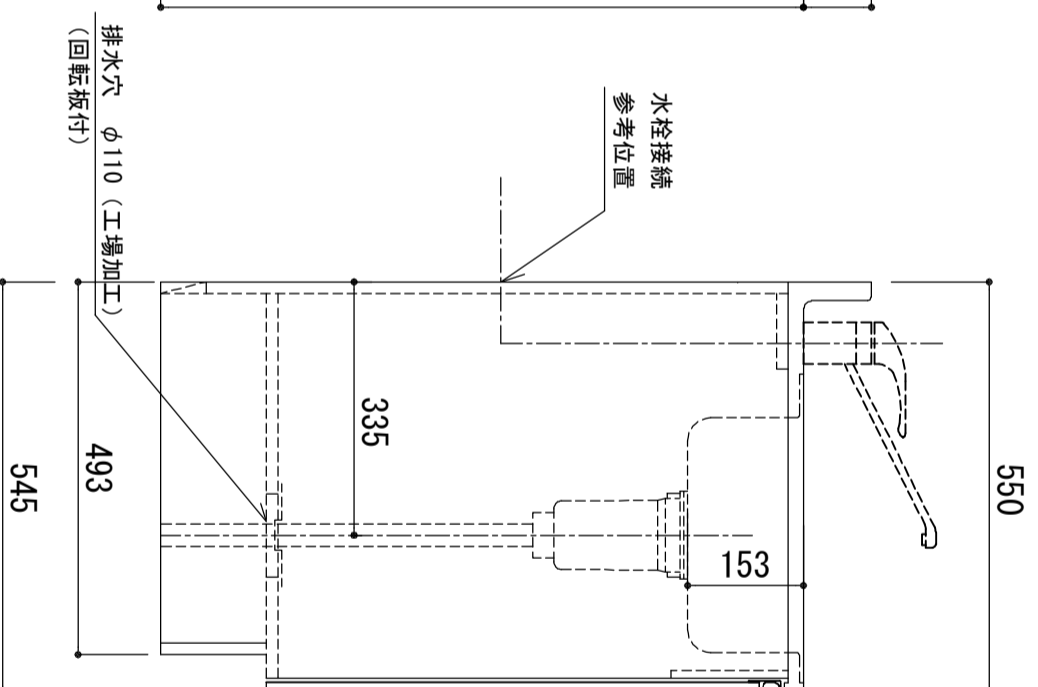

シンク天板	側板	SUS-430 ステンレス0.5t (エンボス仕上) 静音シンク
木部本体	背板	ウレタンコーティングボード (PB)
	地板	消臭コーティング合板
扉	表	EBコーティング板
	裏	ウレタン樹脂塗装仕上 (B・Y・LB) / EBコーティング仕上 (W)
	取っ手	ポリプロピレン光沢仕上 (SW)
		ウレタン樹脂塗装仕上
		木ロテーゾ巻
		アルミ製 ラインハンドル
丁番		スライドヒンジ
排水金具		115.5φ中型排水トラップ付 (加・蓋・ゴア付)
ホース		塩化ビニール蛇腹30φ x 80cm (回転板付)
包丁差し		ポリプロピレン製 4本収納
加熱機器		IHクッキングヒーター KZ-11C
フード		任意選択可能 (別売)
水栓		任意選択可能 (別売)

※ 弊社製品はすべてF☆☆☆☆に対応しております。  
 ※ 左シンク(L)は本図の左右対称です。(加熱器具以外)

品番

SCMS-900IH R

アイオ産業株式会社  
 アイオシステムキッチン事業部