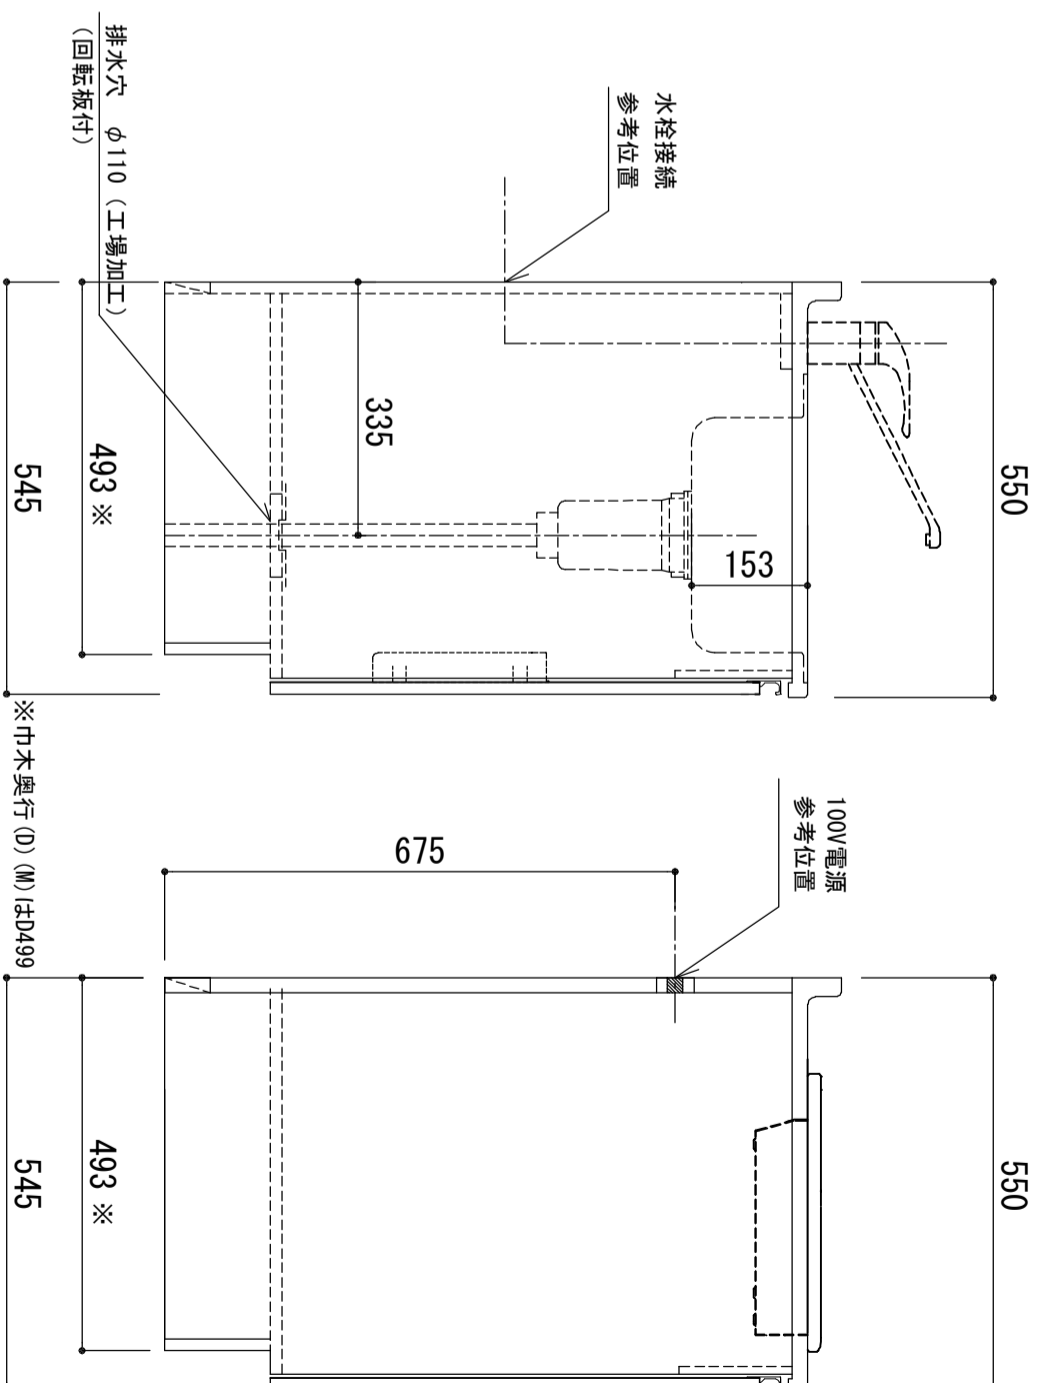

シンク天板	SUS-430 ステンレス0.5t (エンボス仕上) 静音シンク
木部本体	ウレタンコート化粧ポード (PB) 消臭コーティング合板
側板 背板 地板	EBコート化粧板
扉	表 裏 木口 取っ手
	フレンチコート (PB) (SM)は鏡面仕上げ ウレタン樹脂塗装仕上 木口テープ巻 アルミ製 ラインハンドル
丁番	スライドヒンジ
排水金具	115.5φ中型排水トラップ付 (加・蓋・コ・付)
ホース	塩化ビニール蛇腹30φ x 80cm (回転板付)
包丁差し	ホリアロピレン製 4本収納
加熱機器 フード	IHクッキングヒーター KZ-11C 任意選択可能 (別売) 任意選択可能 (別売)
水栓	任意選択可能 (別売)

※ 弊社製品はすべてF☆☆☆☆に対応しております。
※ 右シンク (R) は本図の左右対称です。(加熱器具以外)

排水穴 φ110 (工場加工)
(回転板付)

※巾木奥行 (D) はD499

品番

SCMS-900IH L

アイオ産業株式会社
アイオシステムキッチン事業部