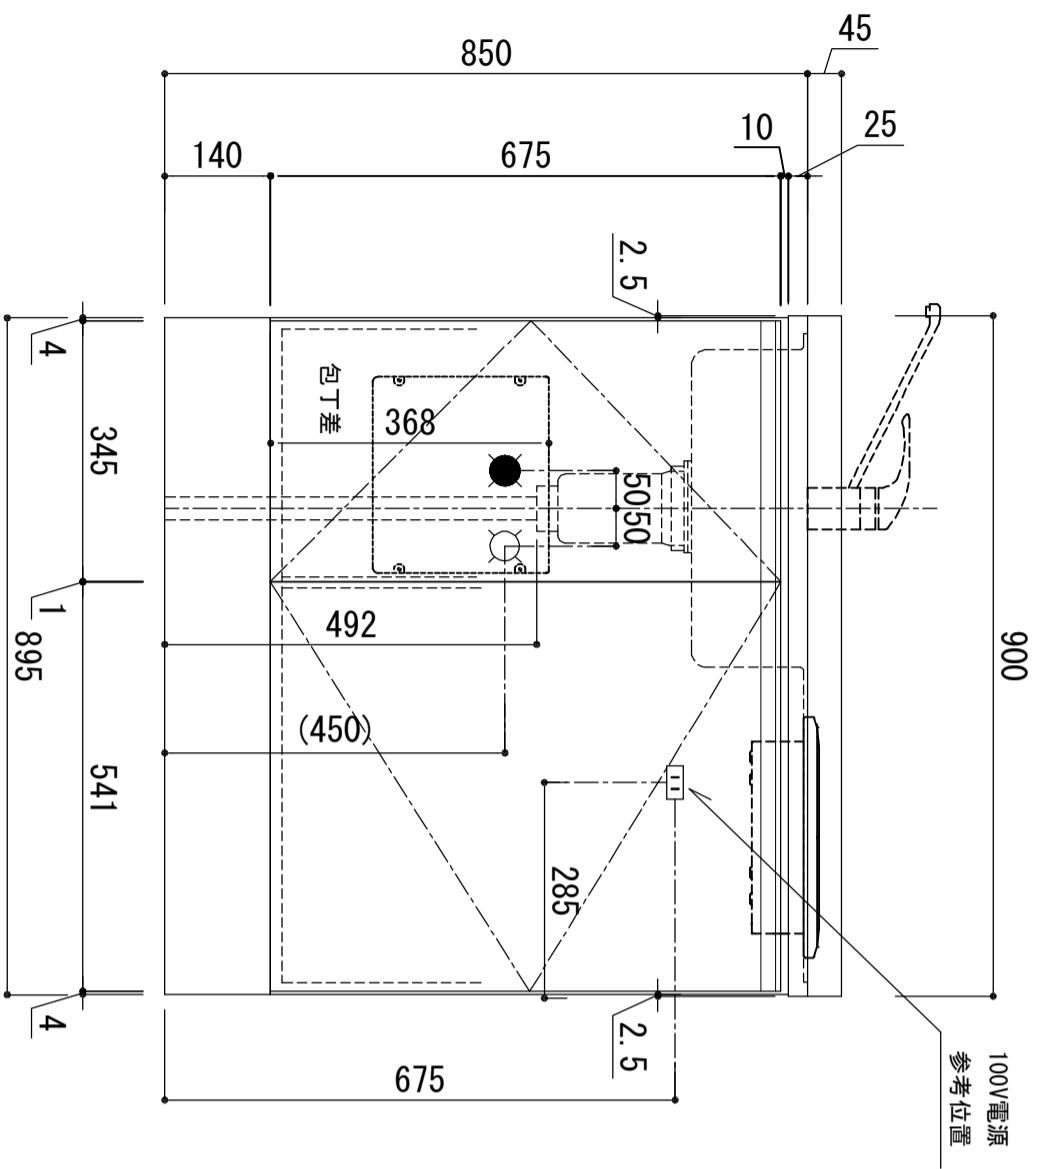

シンク天板	SUS-430 ステンレス0.5t (エンボス仕上) 静音シンク
木部本体	ウレタンコート化粧ポード (PB) 消臭コーティング合板
側板 背板 地板	EBコート化粧板
扉	表 裏 木口 取っ手
	フレンチコート (PB) (SM)は鏡面仕上げ ウレタン樹脂塗装仕上 木口テープ巻 アルミ製 ラインハンドル
丁番	スライドヒンジ
排水金具	115.5φ中型排水トラップ付 (加・蓋・コ・付)
ホース	塩化ビニール蛇腹30φ x 80cm (回転板付)
包丁差し	ホリアロピレン製 4本収納
加熱機器 フード	IHクッキングヒーター KZ-11C 任意選択可能 (別売) 任意選択可能 (別売)
水栓	任意選択可能 (別売)

※ 弊社製品はすべてF☆☆☆☆に対応しております。
※ 右シンク (R) は本図の左右対称です。(加熱器具以外)

排水穴 φ110 (工場加工)
(回転板付)

※巾木奥行 (D) はD499

品番

SCMS-900IH L

アイオ産業株式会社
アイオシステムキッチン事業部