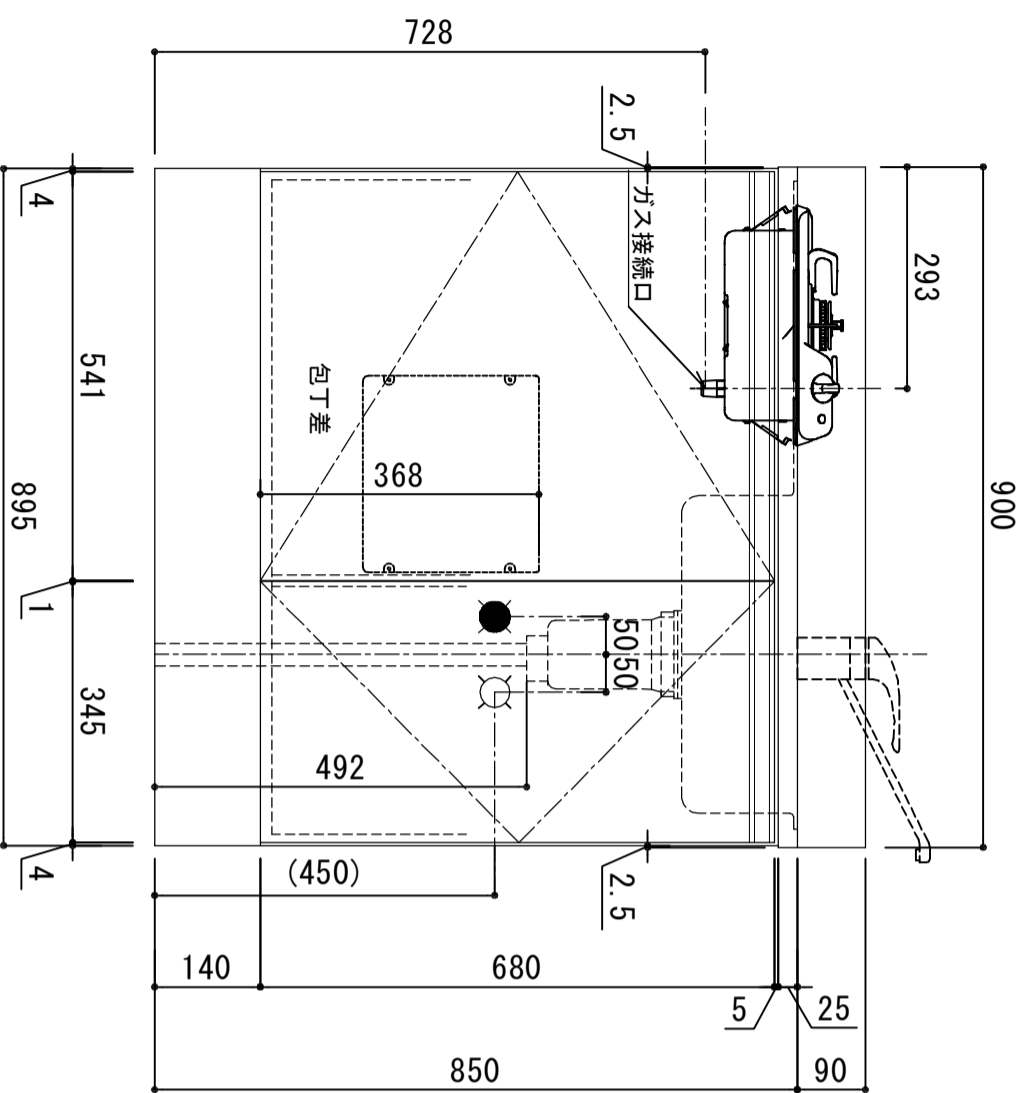

シンク天板	SUS-430 ステンレス0.5t (エンボス仕上) 静音シンク
木部本体	ウレタンコート化粧ボード (PB)
側板	消臭コーティング合板
背板	EBコート化粧板
地板	ウレタン樹脂塗装仕上 (B・Y・LB) / EBコート仕上 (W)
扉	ポリプロピレン光沢仕上 (SW) ウレタン樹脂塗装仕上 木ロレーラ巻 アルミ製 ラインハンドル
裏	
取っ手	スライドピンジ
丁番	スライドピンジ
排水金具	115.5φ中型排水トラップ付 (加・蓋・ゴ1付)
ホース	塩化ビニール蛇腹30φ x 80cm (回転板付)
包丁差し	ポリプロピレン製 4本収納
加熱機器	1口ガス PD-100H-B (Siセンサーコンロ)
フード	任意選択可能 (別売)
水栓	任意選択可能 (別売)

※ 弊社製品はすべてF☆☆☆☆に対応しております。
※ 左シンク(L)は本図の左右対称です。(加熱器具以外)

品番

SCMS-900G R

アイ才産業株式会社

アイオシステムキッチン事業部