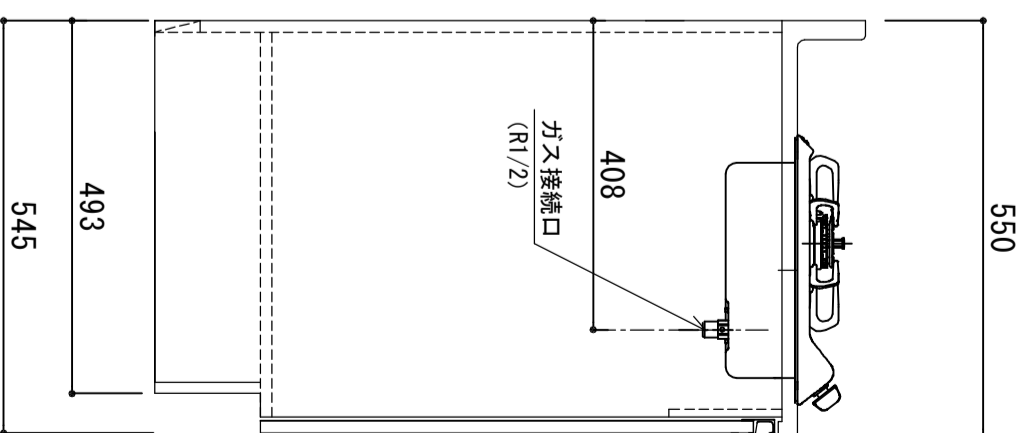

品番

SCMS-900G R

アイ才産業株式会社

アイオシステムキッチン事業部