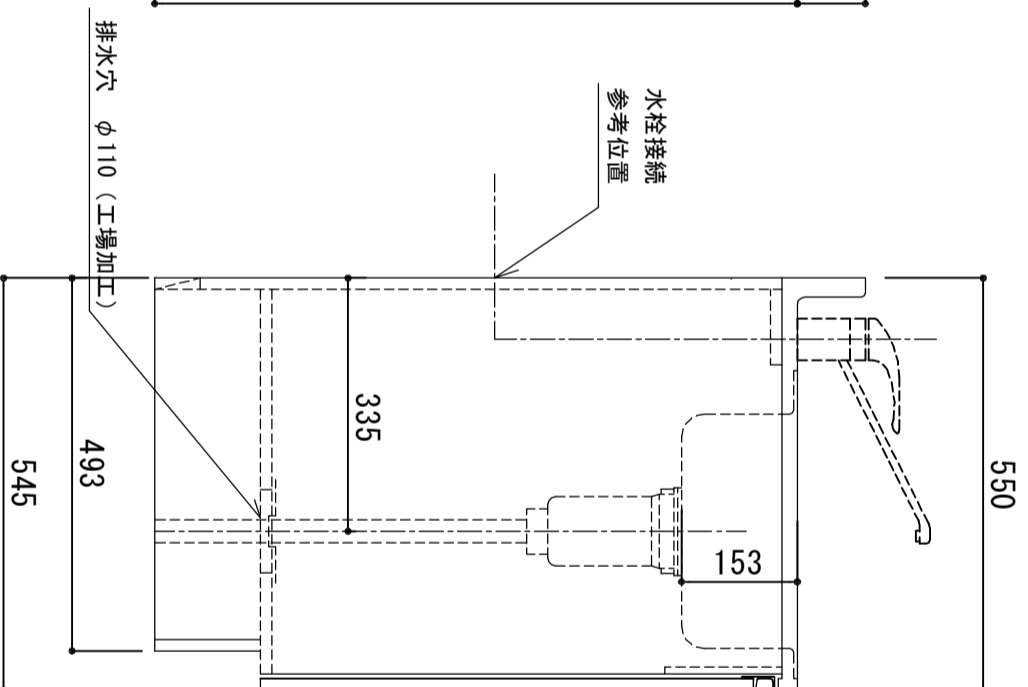

シンク天板	SUS-430 ステンレス0.5t (エンボス仕上) 静音シンク
木部本体	ウレタンコート化粧ボード (PB)
側板	消臭コーティング合板
背板	EBコート化粧板
地板	ウレタン樹脂塗装仕上 (B・Y・LB) / EBコート仕上 (W)
扉	ポリプロピレン光沢仕上 (SW) ウレタン樹脂塗装仕上 木ロレーラ巻 アルミ製 ラインハンドル
裏	
取っ手	スライドピンジ
丁番	スライドピンジ
排水金具	115.5φ中型排水トラップ付 (加・蓋・ゴ1付)
ホース	塩化ビニール蛇腹30φ x 80cm (回転板付)
包丁差し	ポリプロピレン製 4本収納
加熱機器	1口ガス PD-100H-B (Siセンサーコンロ)
フード	任意選択可能 (別売)
水栓	任意選択可能 (別売)

※ 弊社製品はすべてF☆☆☆☆に対応しております。
※ 左シンク(L)は本図の左右対称です。(加熱器具以外)

品番

SCMS-900G R

アイ才産業株式会社

アイオシステムキッチン事業部