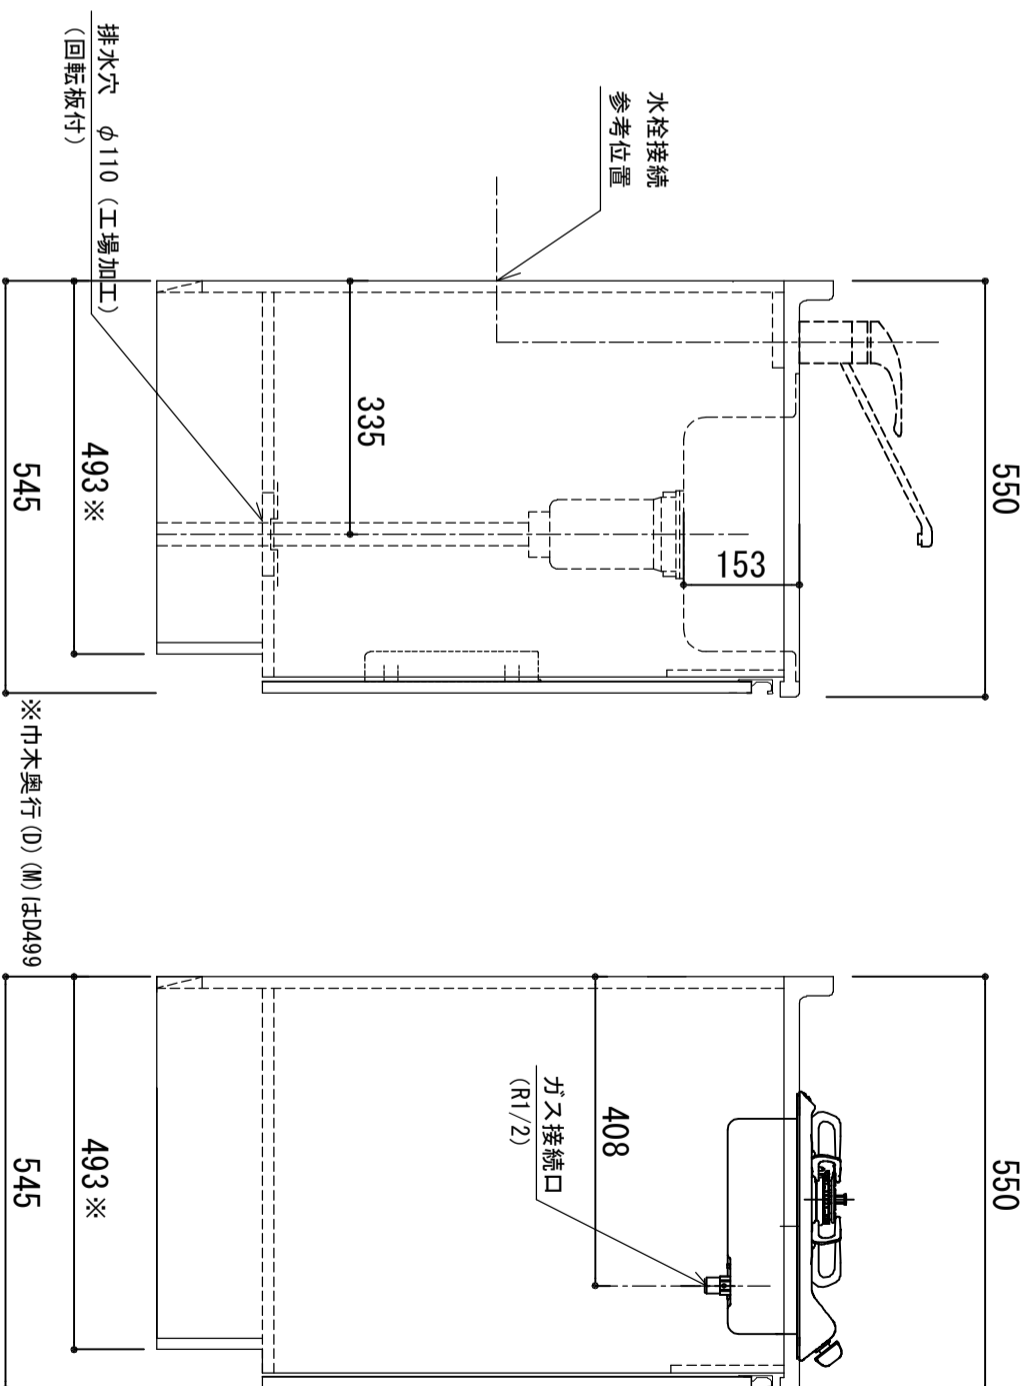

シンク天板	SUS-430 ステンレス0.5t(エンボス仕上) 静音シンク
木部本体	ウレタンコート化粧ボード (PB)
側板	消臭コーティング合板
背板	EBコート化粧板
地板	フレコート (PB)
扉	(SW)は鏡面仕上げ ウレタン樹脂塗装仕上 木ロレーラ巻 アルミ製 ラインハンドル
裏	
取っ手	スライドピンジ
丁番	スライドピンジ
排水金具	115.5φ中型排水トラップ付 (加・蓋・ゴム付)
ホース	塩化ビニール蛇腹30φ×80cm (回転板付)
包丁差し	ポリプロピレン製 4本収納
加熱機器	1口ガス PD-100H-B (Siセンサーコンロ)
フード	任意選択可能 (別売)
水栓	任意選択可能 (別売)

※ 弊社製品はすべてF☆☆☆☆に対応しております。
※ 右シンク (R) は本図の左右対称です。(加熱器具以外)

※巾木奥行 (D) (M) はD499

品番

SCMS-900G L

アイオ産業株式会社
アイオシステムキッチン事業部