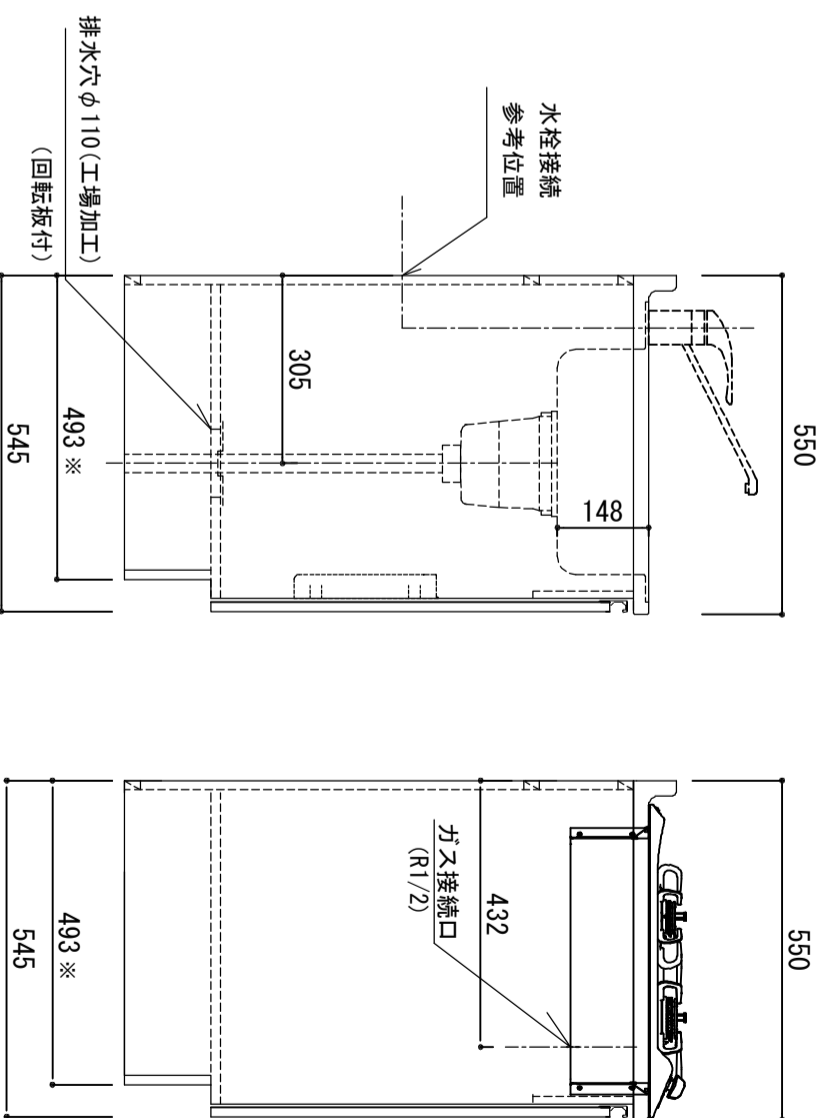

シンク天板		SUS-430 ステンレス0.5t(エンボス仕上) 静音シンク
木部本体	側板	ウレタンコート化粧ボード (PB)
	背板	消臭コーティング合板
	地板	EBコート化粧板
扉	表	フレコート (PB)
	裏	(SW)は鏡面仕上げ
	木口	ウレタンコート化粧ボード (PB)
	取っ手	木口チーク巻 アルミ製 ラインハンドル
丁番	スライドヒンジ	スライドヒンジ
排水金具	ホース	180φ大型排水トラップ付 (カブ・排水ロケット付)
包丁差し	加熱機器	塩化ビニール蛇腹30φ×80cm (回転板付) ポリプロピレン製 4本収納
フード	水栓	2口ガス PD-202B (センサー機能搭載) 任意選択可能 (別売)
		任意選択可能 (別売)

※ 弊社製品はすべてF☆☆☆☆に対応しております。
※ 左シンク (L)は本図の左右対称です (ガス器具以外)

※ 巾木奥行 (D) は D499

品番 SCMS-1650G R

AIO アイオ産業株式会社
アイオシステムキッチン事業部