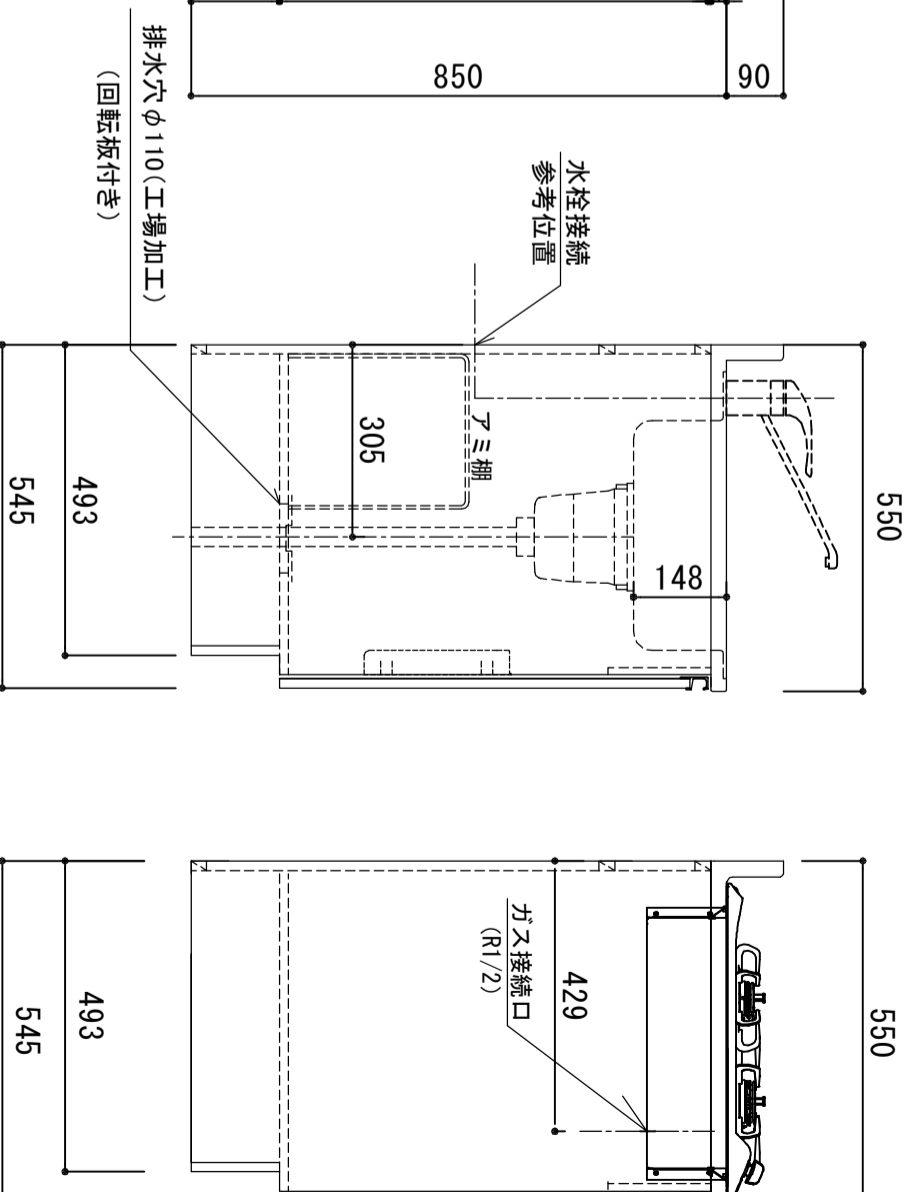

シンク天板	SUS-430 ステンレス0.5t(エンボス仕上) 静音シンク
木部本体	ウレタソコート化粧ボード (PB)
側板	消臭コーティング合板
背板	EBコート化粧板
地板	ウレタソ樹脂塗装仕上 (B・Y・LB) / EBコート仕上 (W)
扉	ポリプロピレン光沢仕上 (SW)
	ウレタソコート化粧ボード (PB)
裏	木ロレーゾ巻
	アルミ製 ラインハンドル
取っ手	スライドピτζ
丁番	180φ大型排水トラツツ付 (カゴ・排水ロケット付)
排水金具	塩化ビニール蛇腹30φ×80cm (回転板付)
ホース	ポリプロピレン製 4本収納
包丁差し	2口ガス PD-200B (センサー機能搭載)
加熱機器	任意選択可能 (別売)
フード	任意選択可能 (別売)
水栓	任意選択可能 (別売)

※ 弊社製品はすべてF☆☆☆☆に対応しております。
 ※ 左シンク(L)は本図の左右対称です (ガス器具以外)

品番 SCMS-1650G R

アイオ産業株式会社

アイオシステムキッチン事業部