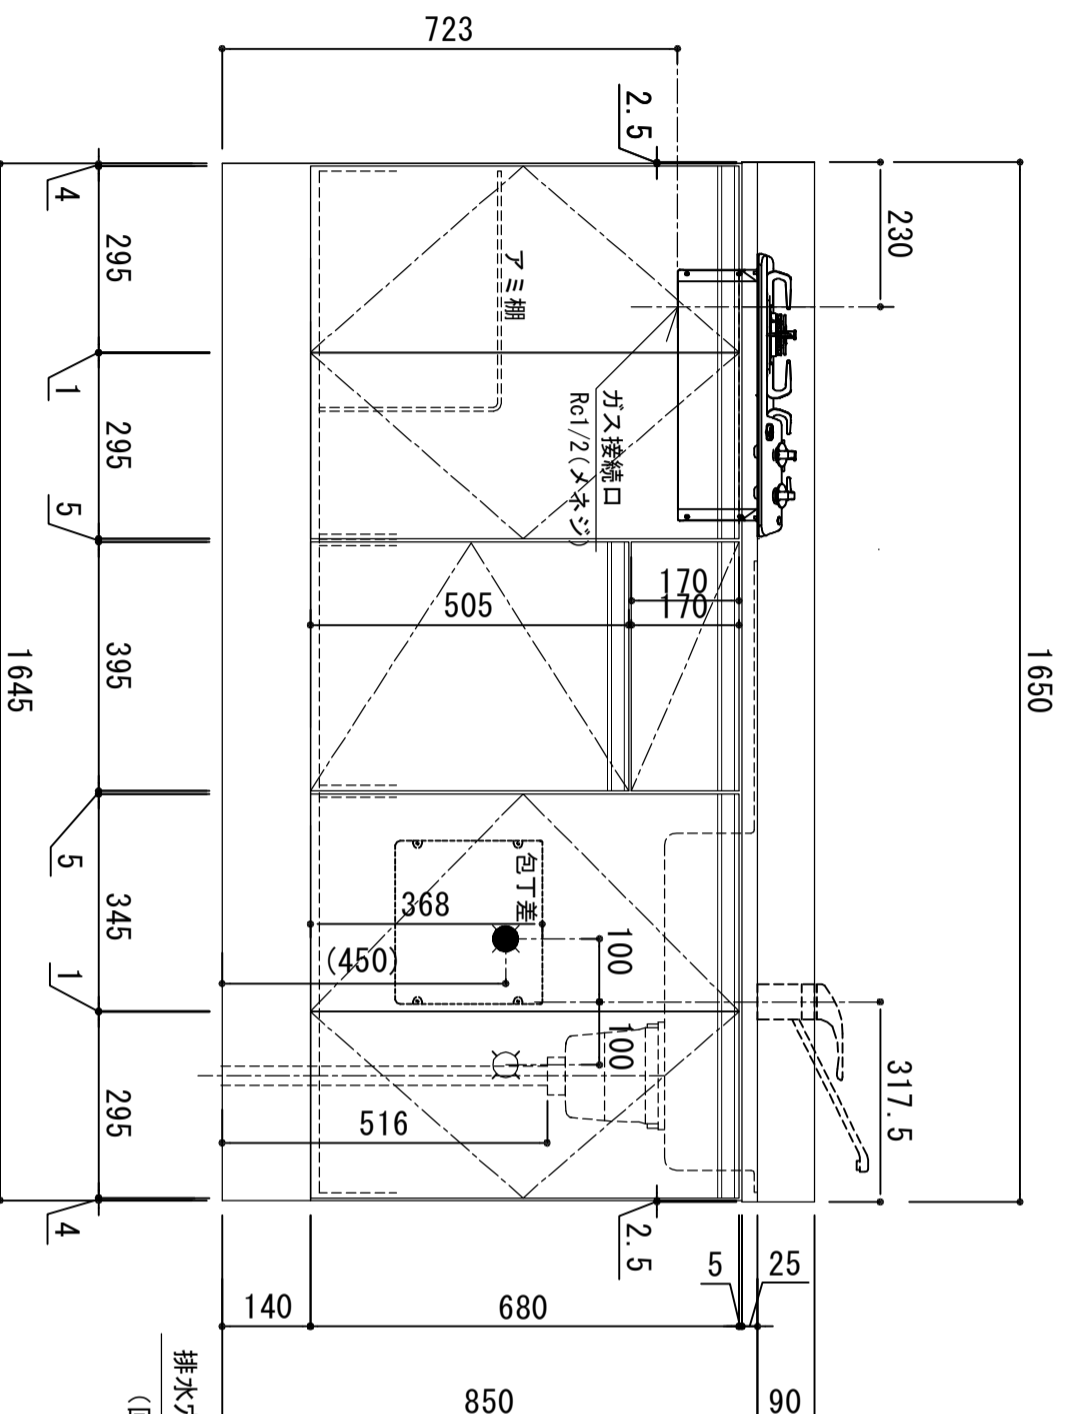

シンク天板	SUS-430 ステンレス0.5t(エンボス仕上) 静音シンク
木部本体	ウレタソコート化粧ボード (PB)
側板	消臭コーティング合板
背板	EBコート化粧板
地板	ウレタソ樹脂塗装仕上 (B・Y・LB) / EBコート仕上 (W)
扉	ポリプロピレン光沢仕上 (SW)
	ウレタソコート化粧ボード (PB)
裏	木ロレーゾ巻
	アルミ製 ラインハンドル
取っ手	スライドピτζ
丁番	180φ大型排水トラツツ付 (カゴ・排水ロケット付)
排水金具	塩化ビニール蛇腹30φ×80cm (回転板付)
ホース	ポリプロピレン製 4本収納
包丁差し	2口ガス PD-200B (センサー機能搭載)
加熱機器	任意選択可能 (別売)
フード	任意選択可能 (別売)
水栓	任意選択可能 (別売)

※ 弊社製品はすべてF☆☆☆☆に対応しております。
 ※ 左シンク(L)は本図の左右対称です (ガス器具以外)

品番 SCMS-1650G R

アイオ産業株式会社

アイオシステムキッチン事業部