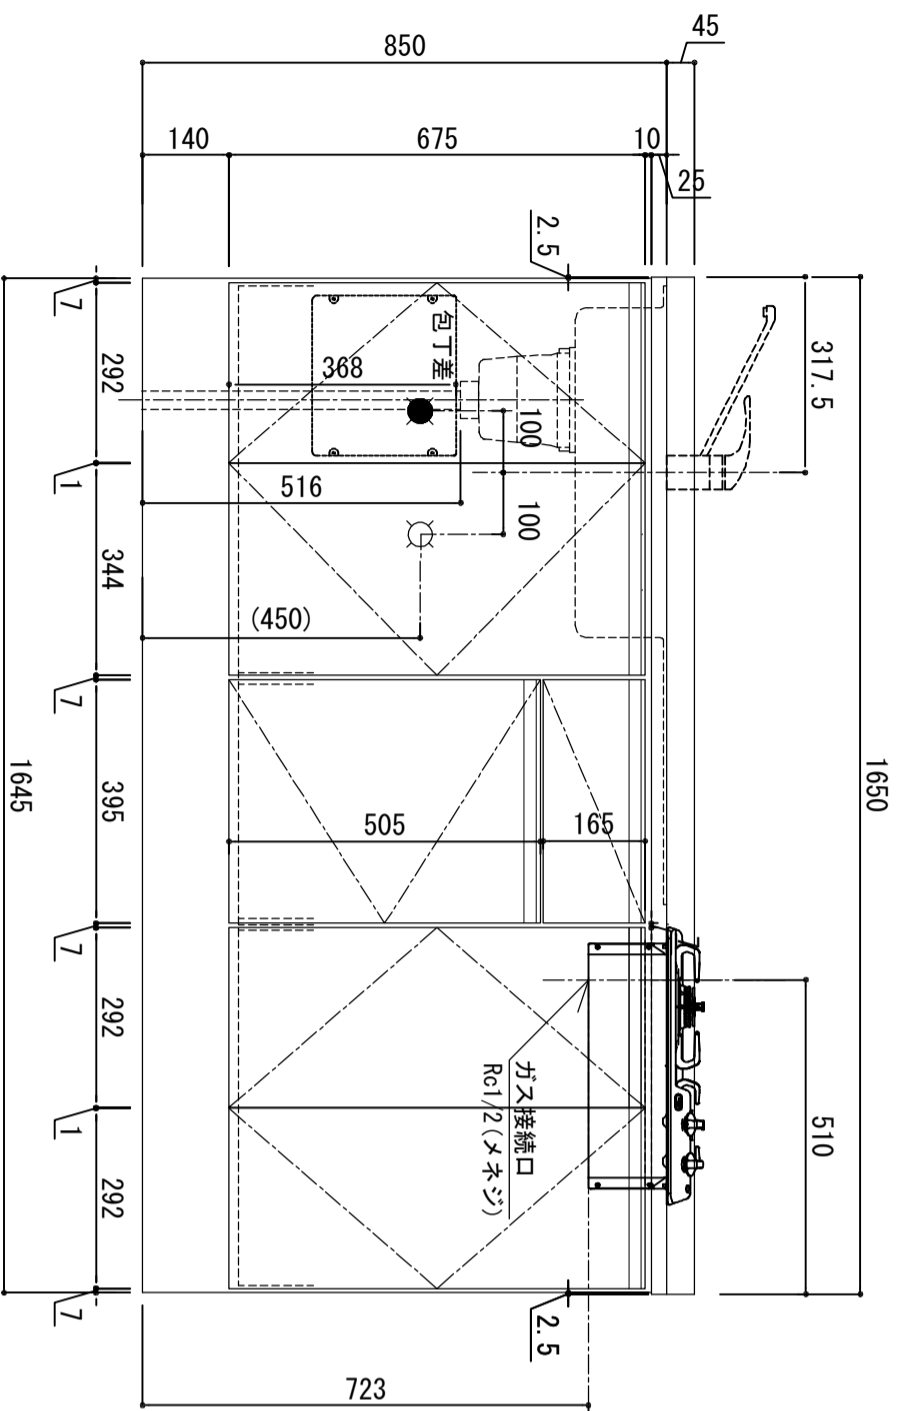

※中木興行 (D) (M) はD499

品番
SCMS-1650G L

AIO アイオ産業株式会社
アイオシステムキッチン事業部