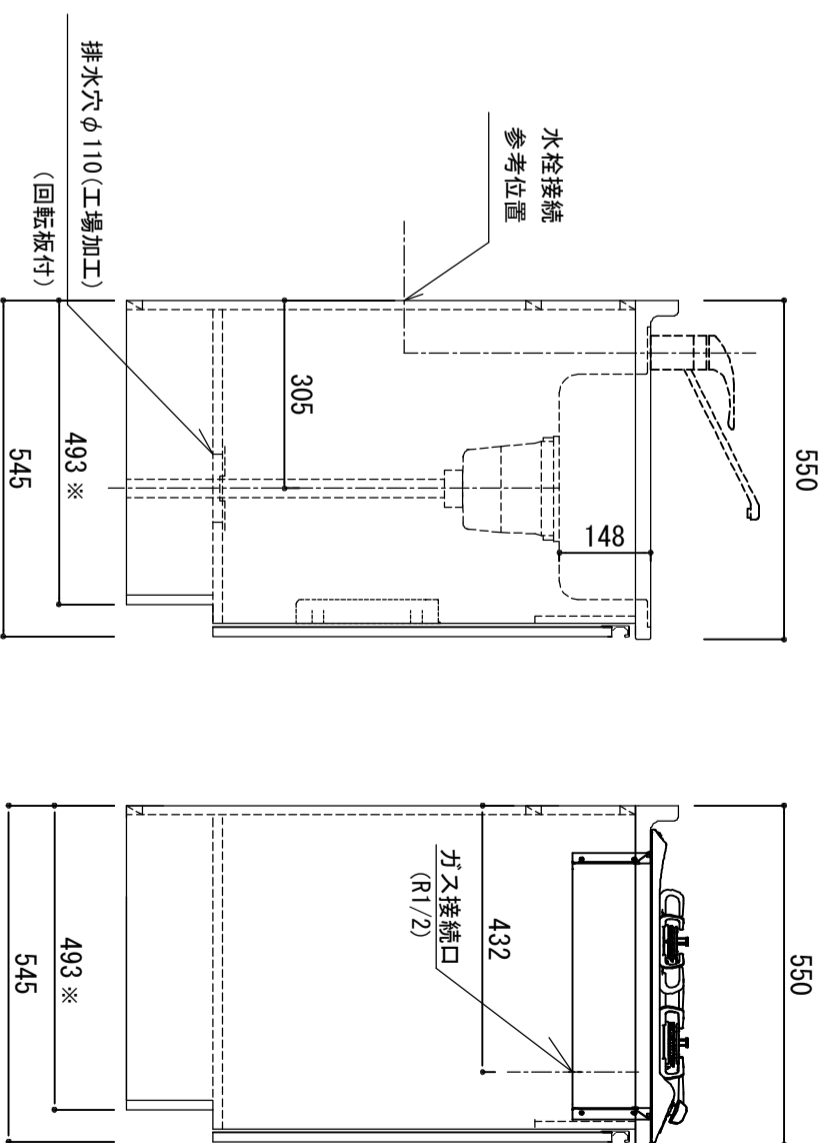

シンク天板	SUS-430 ステンレス0.5t (エンボス仕上) 静音シンク
木部本体	ウレタンコート化粧ポード (PB)
側板	消臭コーティング合板
背板	EBコート化粧板
地板	フロックコート (PB)
表	(SW)は鏡面仕上げ
裏	ウレタンコート化粧ポード (PB)
木口	木ロテーラ巻
取っ手	アルミ製 ラインハンドル
丁番	スライドヒンジ
排水金具	180φ大型排水トラップ付 (カゴ・排水口プレート付)
ホース	塩化ビニール蛇腹30φ x 80cm (回転板付)
包丁差し	ポリプロピレン製 4本収納
加熱機器	2口ガス PD-202B (センサー機能搭載)
フード	任意選択可能 (別売)
水栓	任意選択可能 (別売)

※ 弊社製品はすべてF☆☆☆☆に対応しております。  
 ※ 右シンク (R) は本図の左右対称です (ガス器具以外)

※中木興行 (D) (M) はD499

品番  
SCMS-1650G L

**AIO** アイオ産業株式会社  
 アイオシステムキッチン事業部