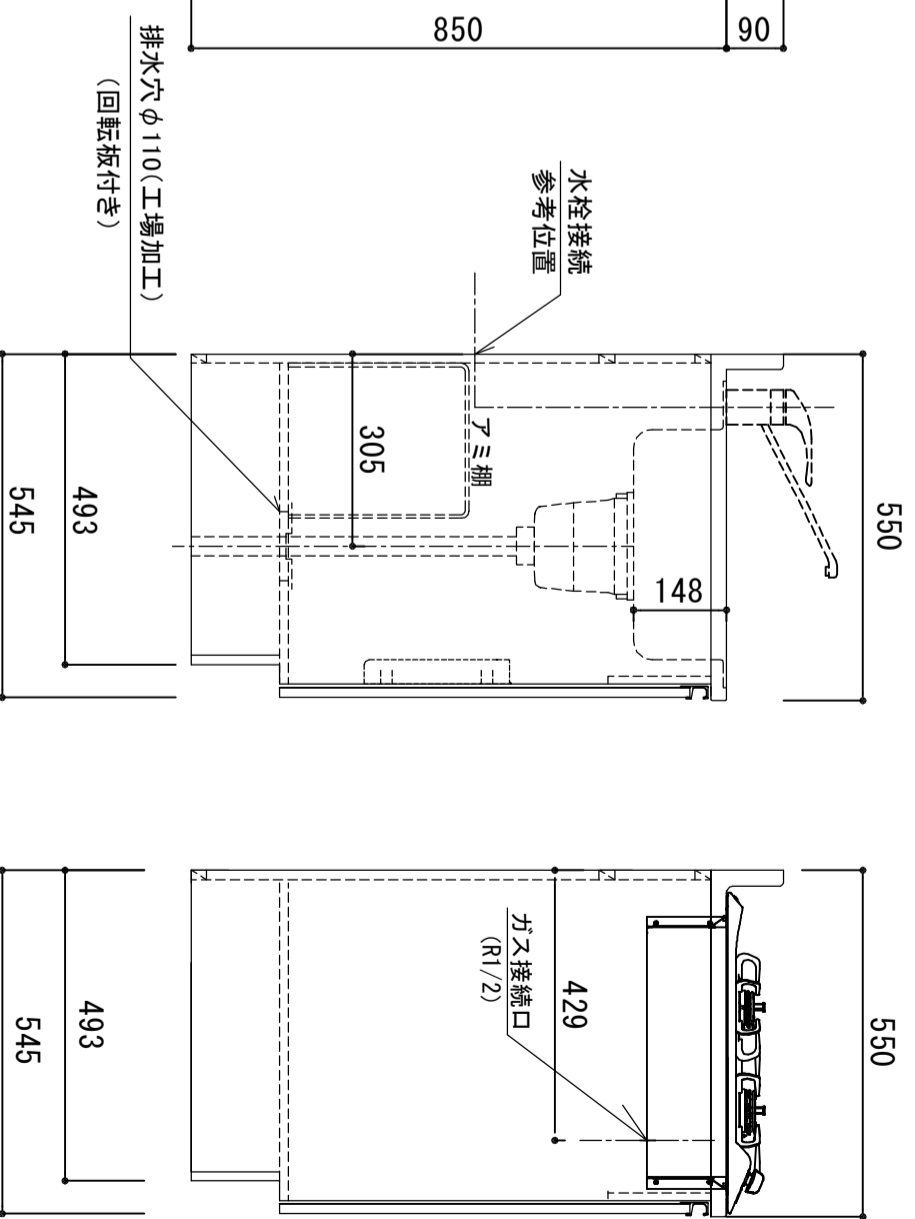

シンク天板	側板	SUS-430 ステンレス0.5t(エンプラス仕上) 静音シンク
木部本体	背板	ウレタンコーティング化粧ボード (PB)
	地板	消臭コーティング化粧板
		EBコーティング化粧板
扉	表	ウレタン樹脂塗装仕上 (B・Y・LB) / EBコーティング仕上 (W)
	裏	ポリプロピレン光沢仕上 (SW)
	取っ手	ウレタンコーティング化粧ボード (PB)
		木ロテーゾール
		アルミ製 ラインハンドル
丁番		スライドヒンジ
排水金具		180φ大型排水トラツツ付 (か・排水口付)
ホース		塩化ビニール蛇腹30φ x 80cm (回転板付)
包丁差し		ポリプロピレン製 4本収納
加熱機器		2口ガス PD-200B (センサー機能搭載)
フード		任意選択可能 (別売)
水栓		任意選択可能 (別売)

※ 弊社製品はすべてF☆☆☆☆に対応しております。
 ※ 左シンク(L)は本図の左右対称です (ガス器具以外)

品番 SCMS-1500G R

アイオ産業株式会社
 アイオシステムキッチン事業部