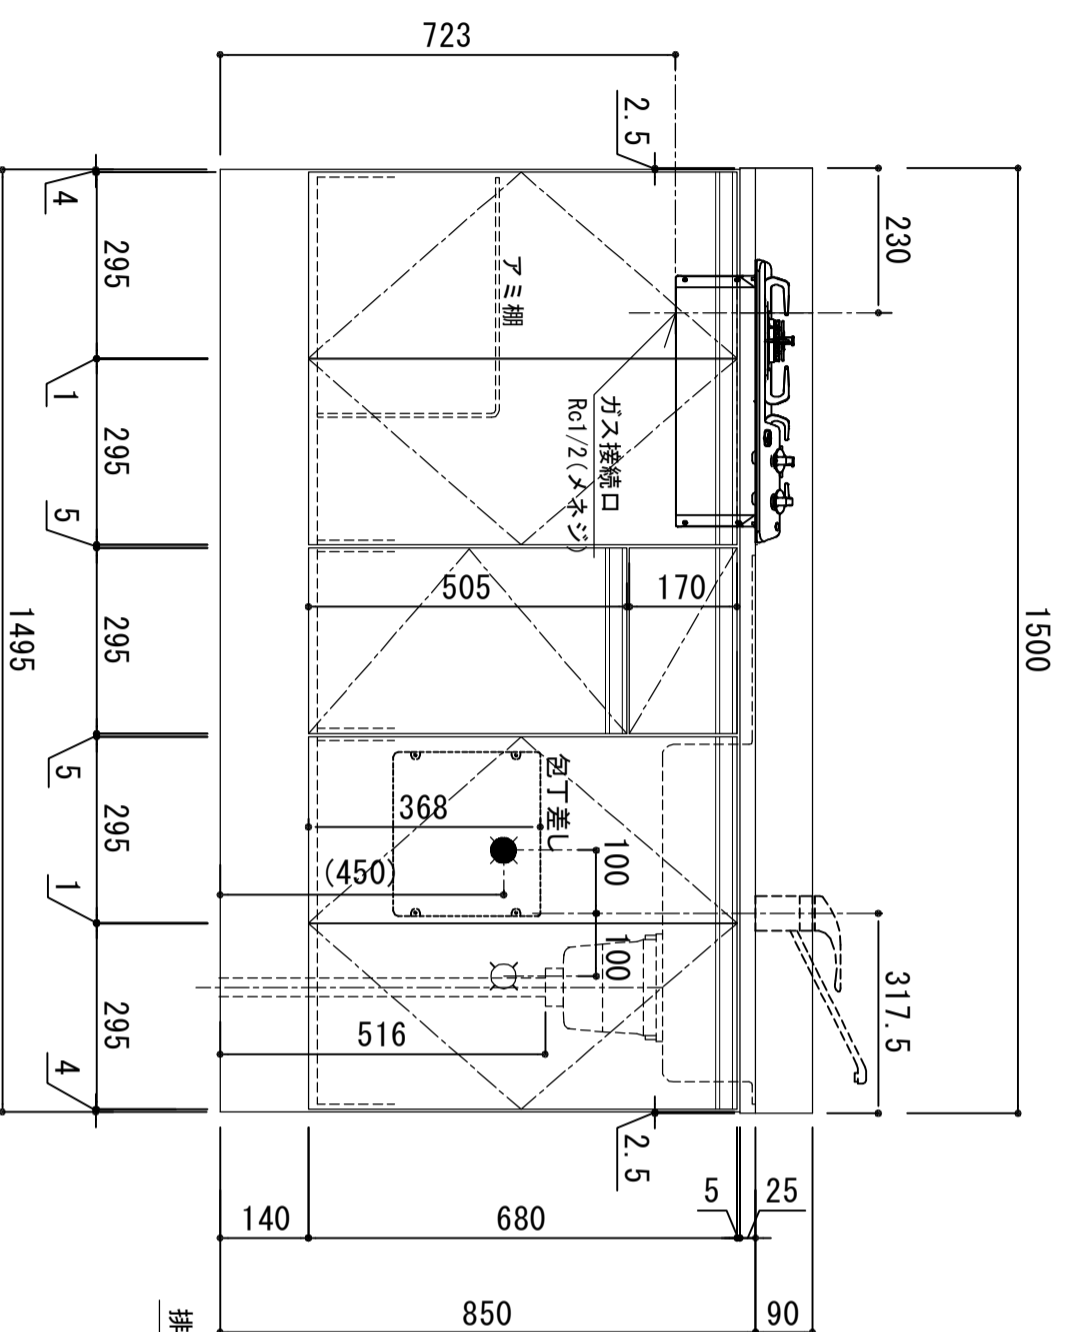

シンク天板	側板	SUS-430 ステンレス0.5t(エンプラス仕上) 静音シンク
木部本体	背板	ウレタンコーティング化粧ボード (PB)
	地板	消臭コーティング化粧板
		EBコーティング化粧板
扉	表	ウレタン樹脂塗装仕上 (B・Y・LB) / EBコーティング仕上 (W)
	裏	ポリプロピレン光沢仕上 (SW)
	取っ手	ウレタンコーティング化粧ボード (PB)
		木ロテーゾール
		アルミ製 ラインハンドル
丁番		スライドヒンジ
排水金具		180φ大型排水トラツツ付 (か・排水口付)
ホース		塩化ビニール蛇腹30φ x 80cm (回転板付)
包丁差し		ポリプロピレン製 4本収納
加熱機器		2口ガス PD-200B (センサー機能搭載)
フード		任意選択可能 (別売)
水栓		任意選択可能 (別売)

※ 弊社製品はすべてF☆☆☆☆に対応しております。
 ※ 左シンク(L)は本図の左右対称です (ガス器具以外)

品番 SCMS-1500G R

アイオ産業株式会社
 アイオシステムキッチン事業部