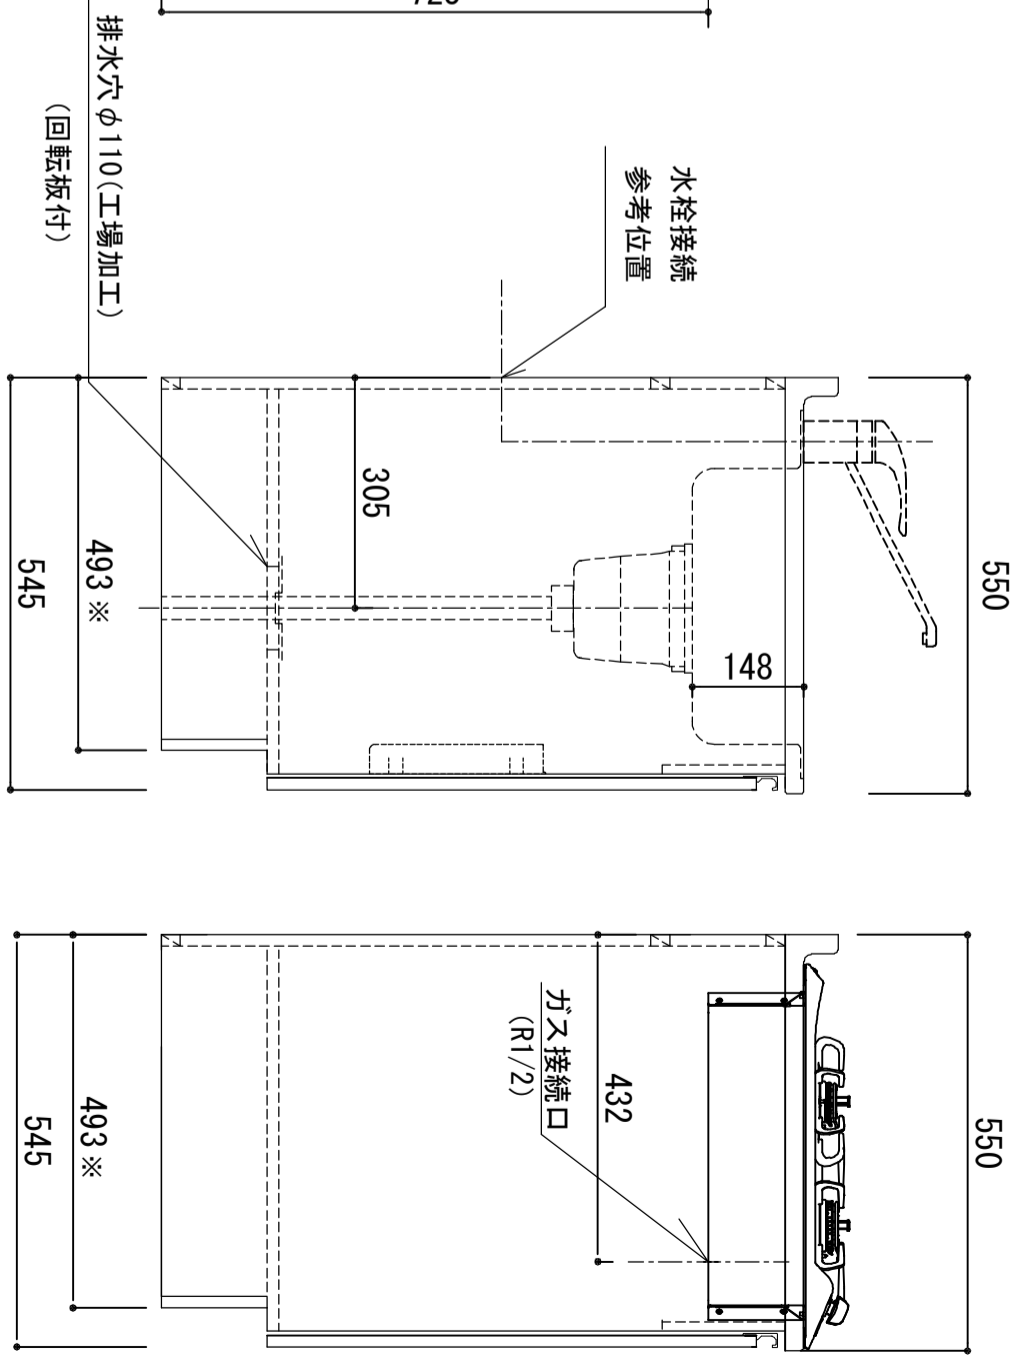

シンク天板	側板	SUS-430 ステンレス0.5t (エンボス仕上) 静音シンク
木部本体	側板	ウレタンコート化粧ボード (PB)
	背板	消臭コーティング合板
	地板	EBコート化粧板
扉	表	ﾌﾞﾚｯｸｺｰﾄ (PB)
	裏	(SM) は鏡面仕上げ
	裏	ウレタンコート化粧ボード (PB)
	裏	木ロテータツ巻
	取っ手	アルミ製 ラインハンドル
丁香		スライドヒンジ
排水金具		180φ大型排水トラップ付 (ｶﾞｯ・排水ロｯﾄ付)
ホース		塩化ビニール蛇腹30φ x 80 cm (回転板付)
包丁差し		ポリプロピレン製 4本収納
加熱機器		2ロガス PD-202B (Siセンサー機能搭載)
フード		任意選択可能 (別売)
水栓		任意選択可能 (別売)

※ 弊社製品はすべて☆☆☆☆に対応しております。
 ※ 右シンク (R) は本図の左右対称です (ガス器具以外)

※中木奥行 (D) はDA99

品番

SCMS-1500G L

アイオ産業株式会社

アイオシステムキッチン事業部