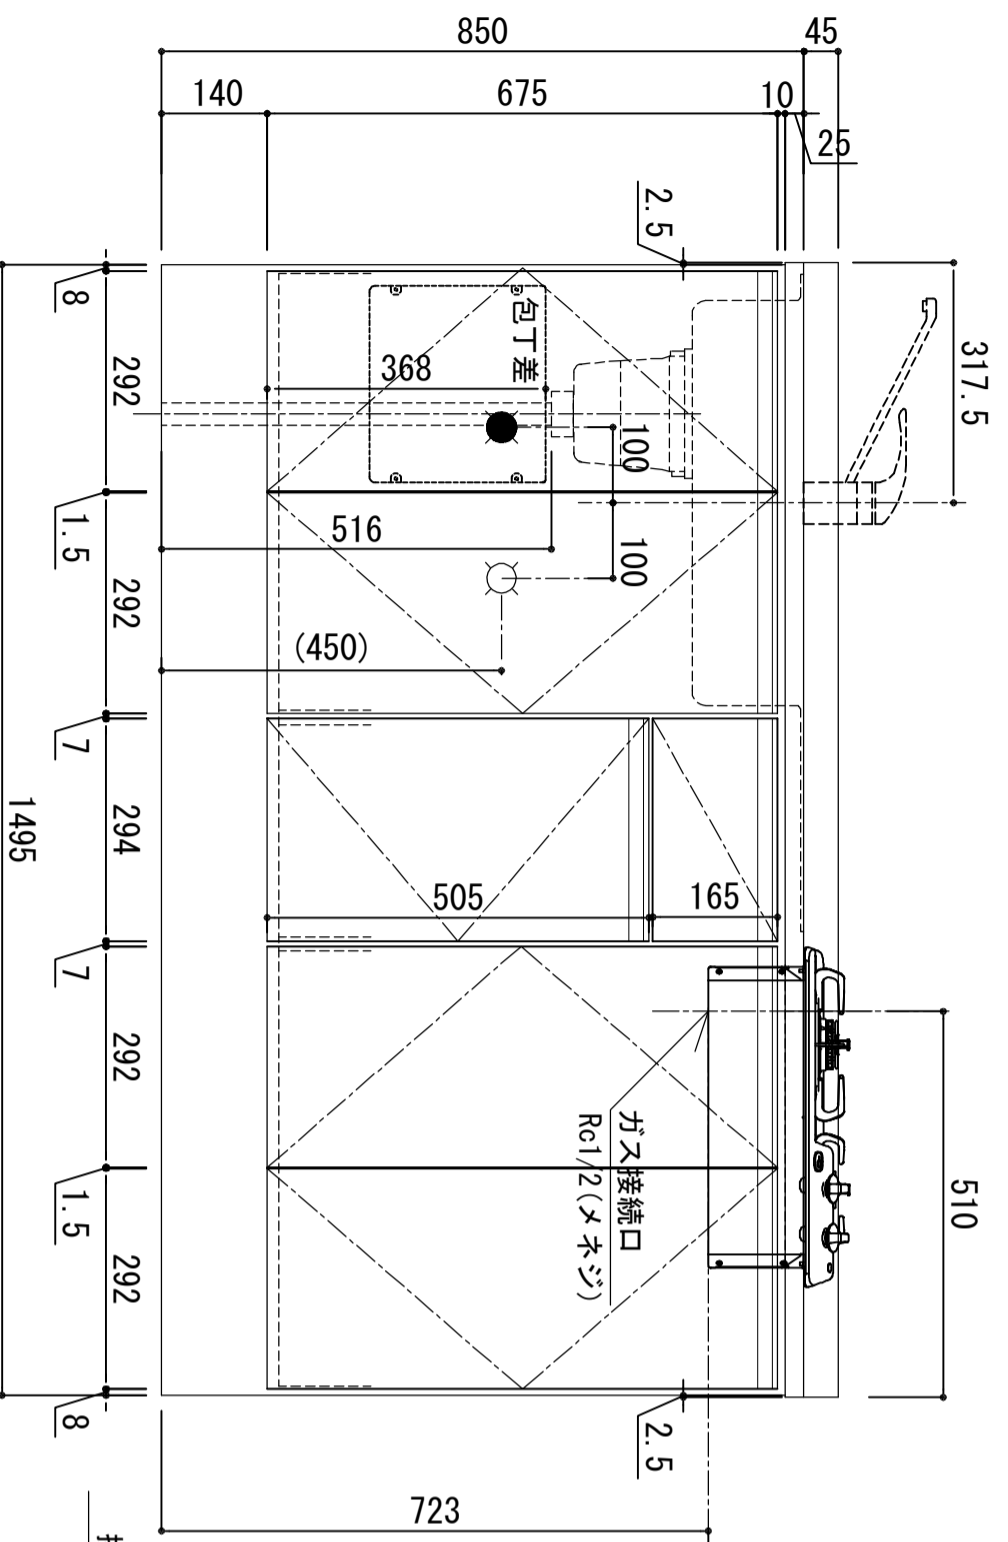

シンク天板	側板	SUS-430 ステンレス0.5t (エンボス仕上) 静音シンク
木部本体	側板	ウレタンコート化粧ボード (PB)
	背板	消臭コーティング合板
	地板	EBコート化粧板
扉	表	ﾌﾞﾚｯｸｺｰﾄ (PB)
	裏	(SM) は鏡面仕上げ
	裏	ウレタンコート化粧ボード (PB)
	裏	木ロテータツ巻
	取っ手	アルミ製 ラインハンドル
丁香		スライドヒンジ
排水金具		180φ大型排水トラップ付 (ｶﾞｯ・排水ロｯﾄ付)
ホース		塩化ビニール蛇腹30φ x 80 cm (回転板付)
包丁差し		ポリプロピレン製 4本収納
加熱機器		2ロガス PD-202B (Siセンサー機能搭載)
フード		任意選択可能 (別売)
水栓		任意選択可能 (別売)

※ 弊社製品はすべて☆☆☆☆に対応しております。
 ※ 右シンク (R) は本図の左右対称です (ガス器具以外)

※中木奥行 (D) はDA99

品番

SCMS-1500G L

アイオ産業株式会社

アイオシステムキッチン事業部