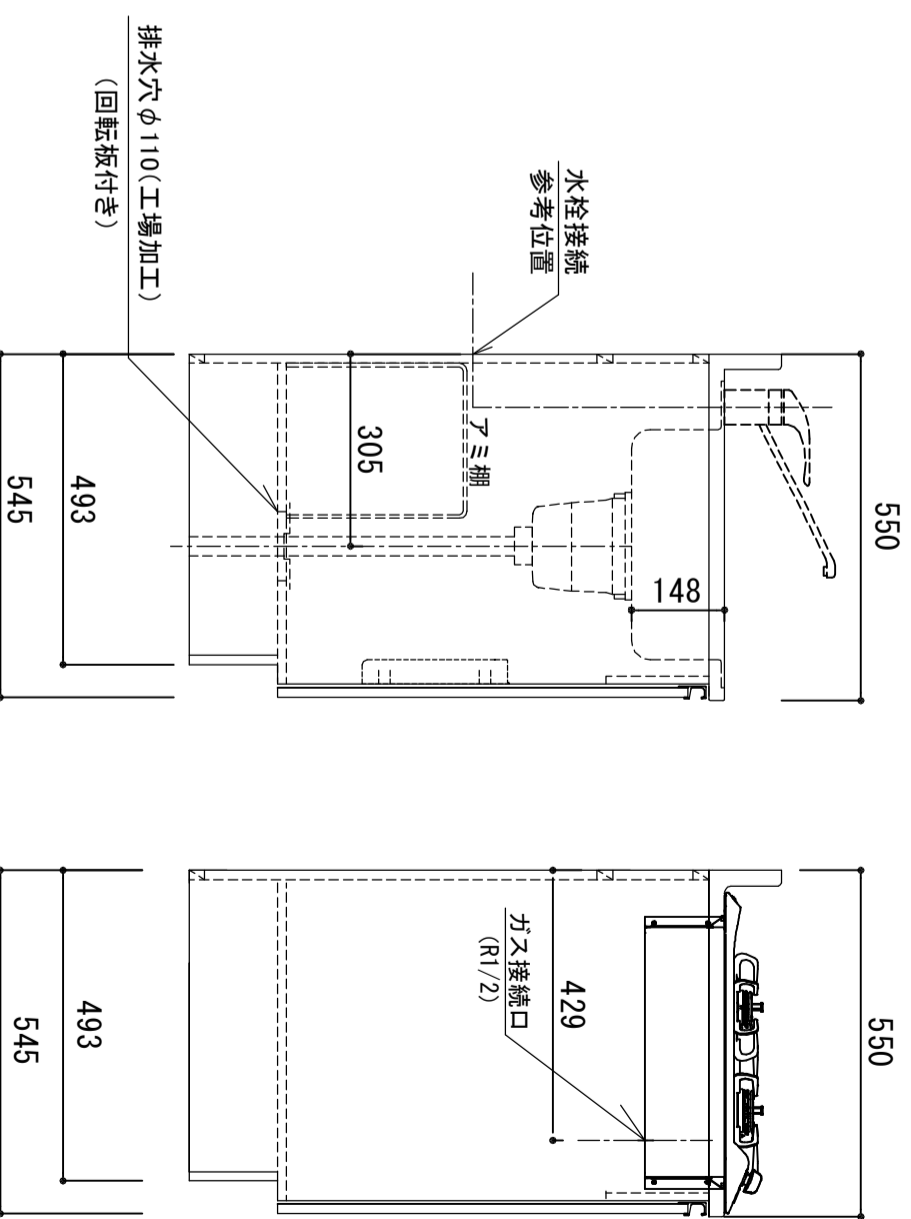

シンク天板	SUS-430 ステンレス0.5t(エンボス仕上) 静音シンク
木部本体	ウレタンコート化粧ボード (PB)
側板	消臭コーティング合板
背板	EBコート化粧板
扉	ウレタン樹脂塗装仕上 (B・Y・LB) / EBコート仕上 (W)
表	ホリゾロピッド光沢仕上 (SW)
裏	ウレタンコート化粧ボード (PB)
取っ手	木口 アルミ製 ラインハンドル
丁番	スライドヒンジ
排水金具	180φ大型排水トラップ付 (か・排水口プレート付)
ホース	塩化ビニール蛇腹30φ×80cm (回転板付)
包丁差し	ポリプロピレン製 4本収納
加熱機器	2口ガス PD-200B (Siセンサー機能搭載)
フード	任意選択可能 (別売)
水栓	任意選択可能 (別売)

※ 弊社製品はすべてF☆☆☆☆に対応しております。
 ※ 右シンク (R) は本図の左右対称です (ガス器具以外)

排水穴φ110(工場加工)
 (回転板付き)

品番
 SCMS-1500G L

アイオ産業株式会社
 アイオシステムキッチン事業部