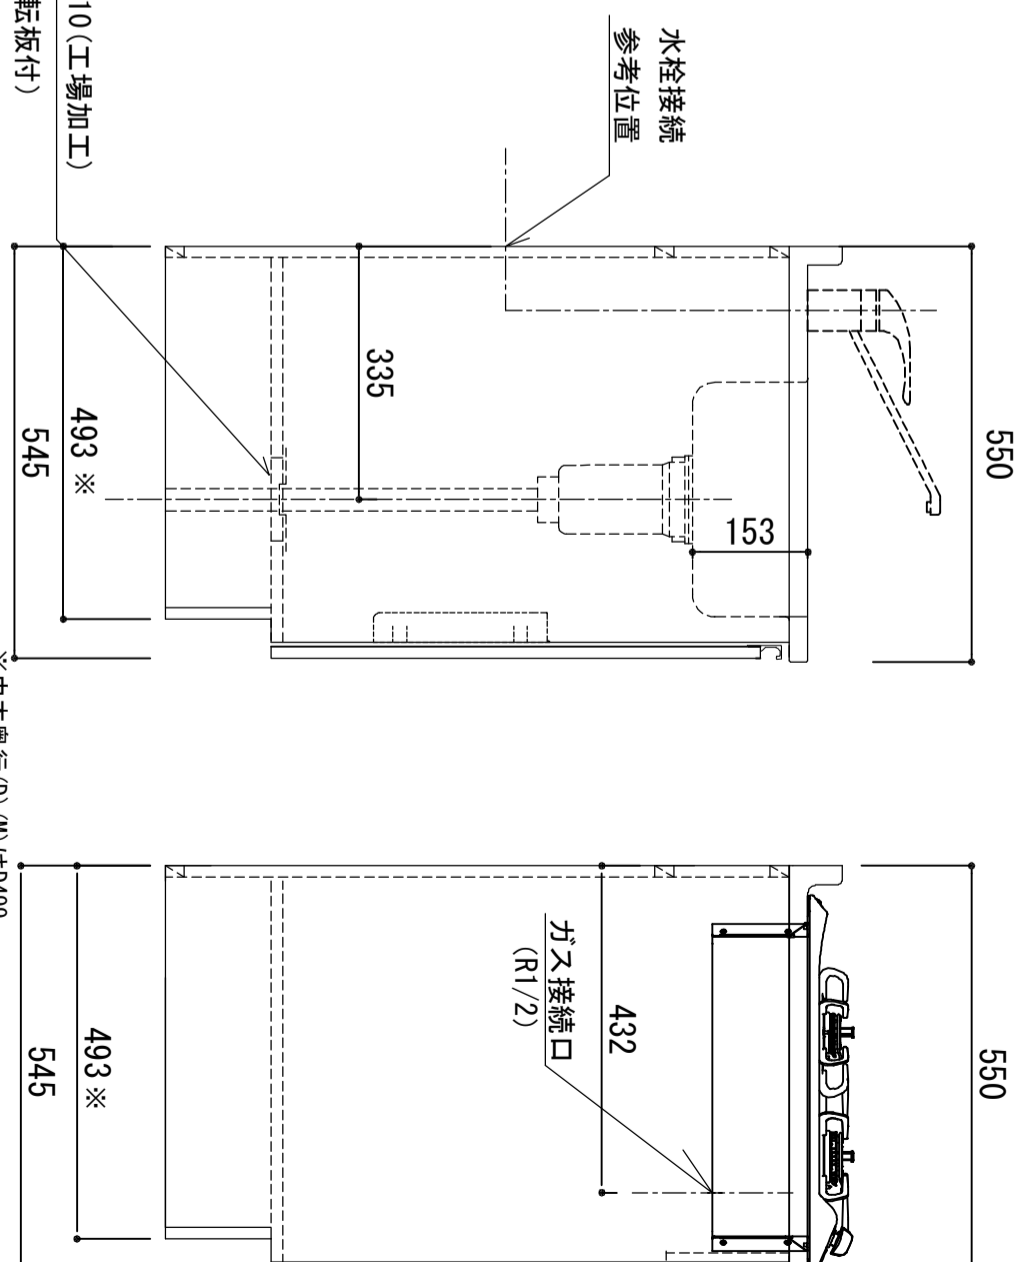

シンク天板	SUS-430 ステンレス0.5t (エンボス仕上) 静音シンク
木部本体	ウレタノンコート化粧ボード (PB)
側板	消臭コーティング合板
背板	消臭コーティング合板
地板	EBコート化粧板
扉	表 プレコート (PB) (SM) は鏡面仕上げ ウレタノンコート化粧ボード (PB) 裏 木口 木口テーラード巻 アルミ製 ラインハンドル 取っ手 スライドヒンジ
丁番	スライドヒンジ
排水金具	115.5φ中型排水トラップ付 (カブ・蓋・ゴア付)
ホース	塩化ビニール蛇腹30φ×80cm (回転板付)
包丁差し	ポリプロピレン製 4本収納
加熱機器	2口ガス PD-202B (Siセンサー機能搭載)
フード	任意選択可能 (別売)
水栓	任意選択可能 (別売)

※ 弊社製品はすべて☆☆☆☆に対応しております。  
 ※ 左シンク(L)は本図の左右対称です (ガス器具以外)

排水穴φ110 (工場加工)  
 (回転板付)

※巾木奥行(D) (M) はD499

品番

SCMS-1350G R

アイオ産業株式会社  
 アイオシステムキッチン事業部