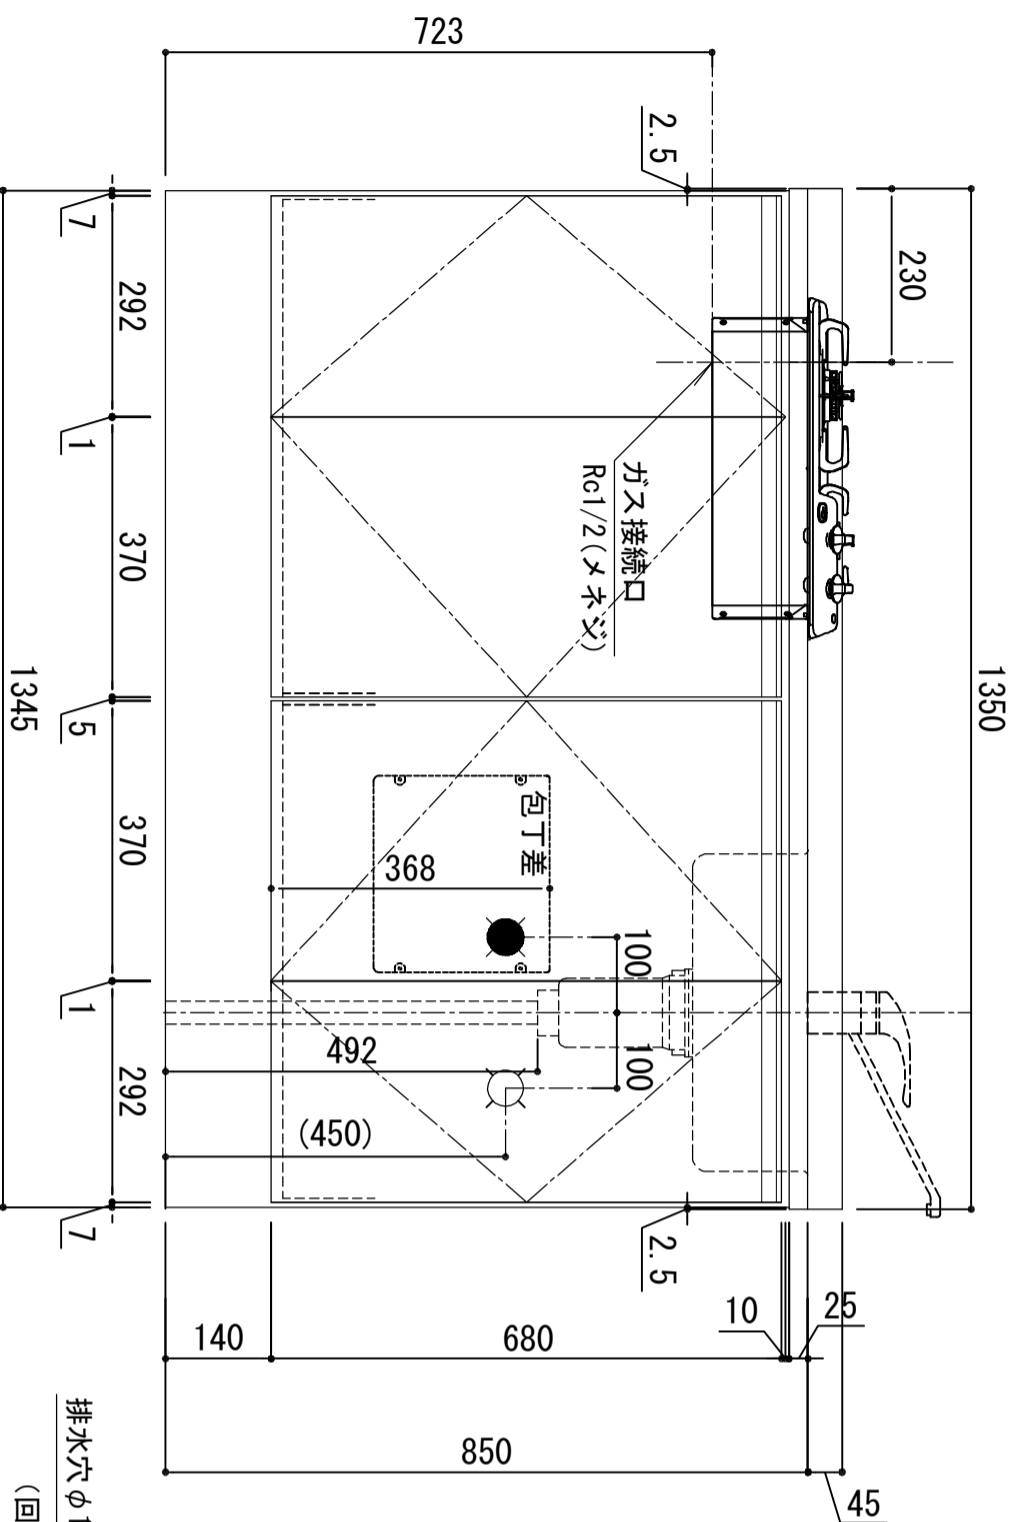

シンク天板	SUS-430 ステンレス0.5t (エンボス仕上) 静音シンク
木部本体	ウレタノンコート化粧ボード (PB)
側板	消臭コーティング合板
背板	消臭コーティング合板
地板	EBコート化粧板
扉	表 プレコート (PB) (SM) は鏡面仕上げ ウレタノンコート化粧ボード (PB) 裏 木口 木口テーラード巻 アルミ製 ラインハンドル 取っ手 スライドヒンジ
丁番	スライドヒンジ
排水金具	115.5φ中型排水トラップ付 (カブ・蓋・ゴア付)
ホース	塩化ビニール蛇腹30φ×80cm (回転板付)
包丁差し	ポリプロピレン製 4本収納
加熱機器	2口ガス PD-202B (Siセンサー機能搭載)
フード	任意選択可能 (別売)
水栓	任意選択可能 (別売)

※ 弊社製品はすべて☆☆☆☆に対応しております。  
 ※ 左シンク(L)は本図の左右対称です (ガス器具以外)

排水穴φ110 (工場加工)  
 (回転板付)

※巾木奥行(D) (M) はD499

品番

SCMS-1350G R

アイオ産業株式会社  
 アイオシステムキッチン事業部