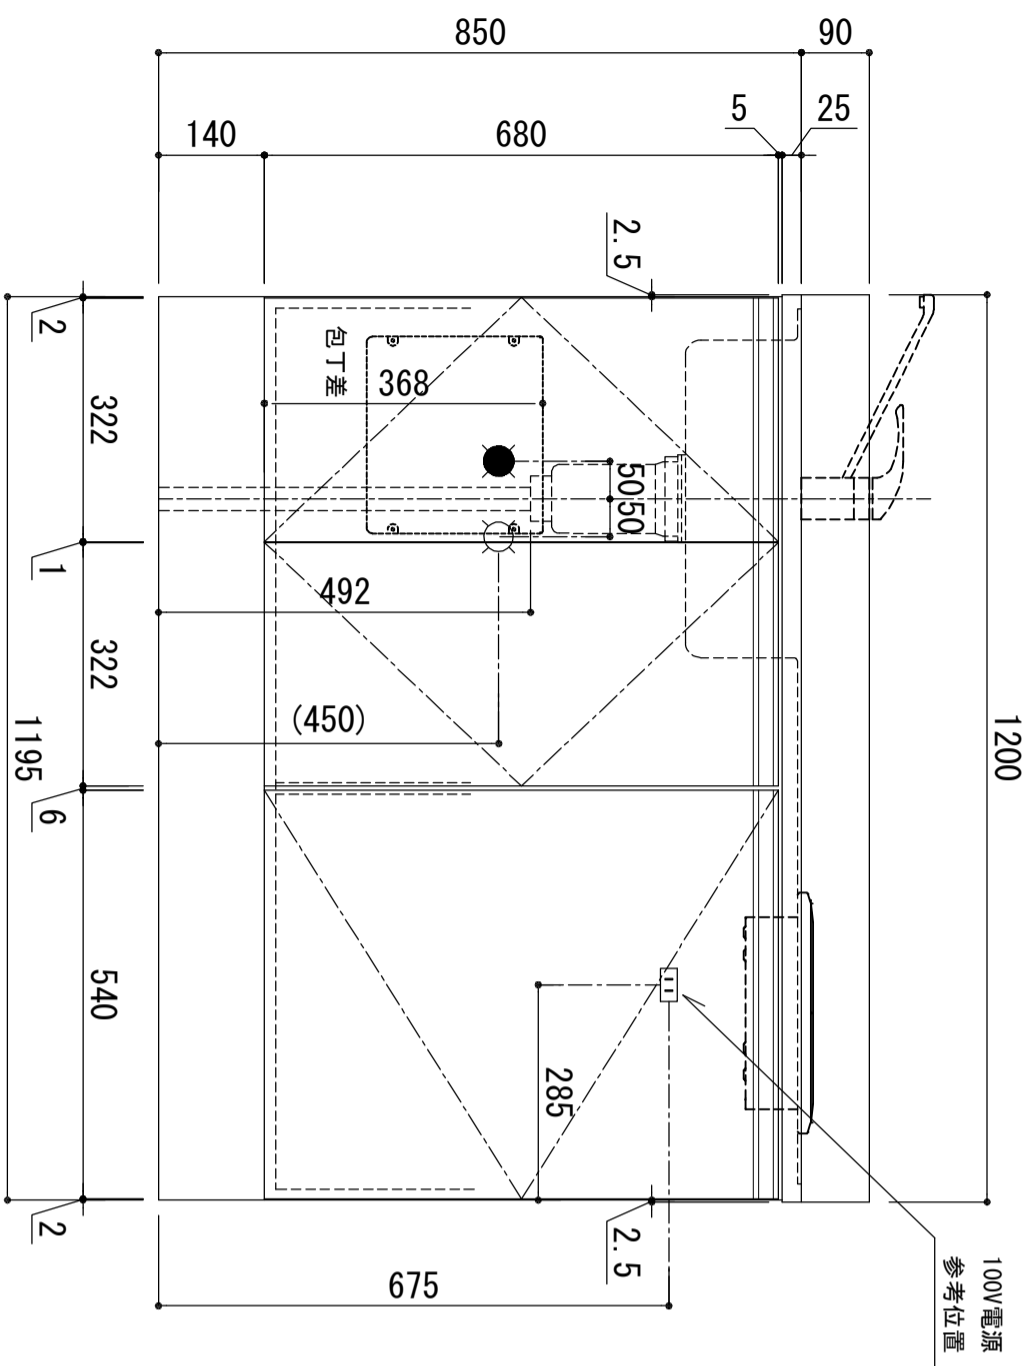

シンク天板	側板	SUS-430 ステンレス0.5t (エンボス仕上) 静音シンク
木部本体	背板	ウレタンコーティングボード (PB)
	地板	消臭コーティング合板
		EBコート化粧板
扉	表	ウレタン樹脂塗装仕上 (B・Y・LB) / EBコート仕上 (W)
	裏	ポリウロピレン光沢仕上 (SW)
	木口	ウレタン樹脂塗装仕上
	取っ手	木口テーゾ巻
丁番		アルミ製 ラインハンドル
排水金具		スライドピンジ
ホース		115.5φ 中型排水トラップ付 (加・蓋・コA付)
包丁差し		塩化ビニール蛇腹30φ x 80cm (回転板付)
加熱機器		ポリウロピレン製 4本収納
フード		IHクッキングヒーター KZ-11C
水栓		任意選択可能 (別売)
		任意選択可能 (別売)

※ 弊社製品はすべてF☆☆☆☆に対応しております。
 ※ 右シンク (R) は本図の左右対称です (加熱機器以外)

品番 SCMS-1200IH L

アイ才産業株式会社
 アイオシステムキッチン事業部