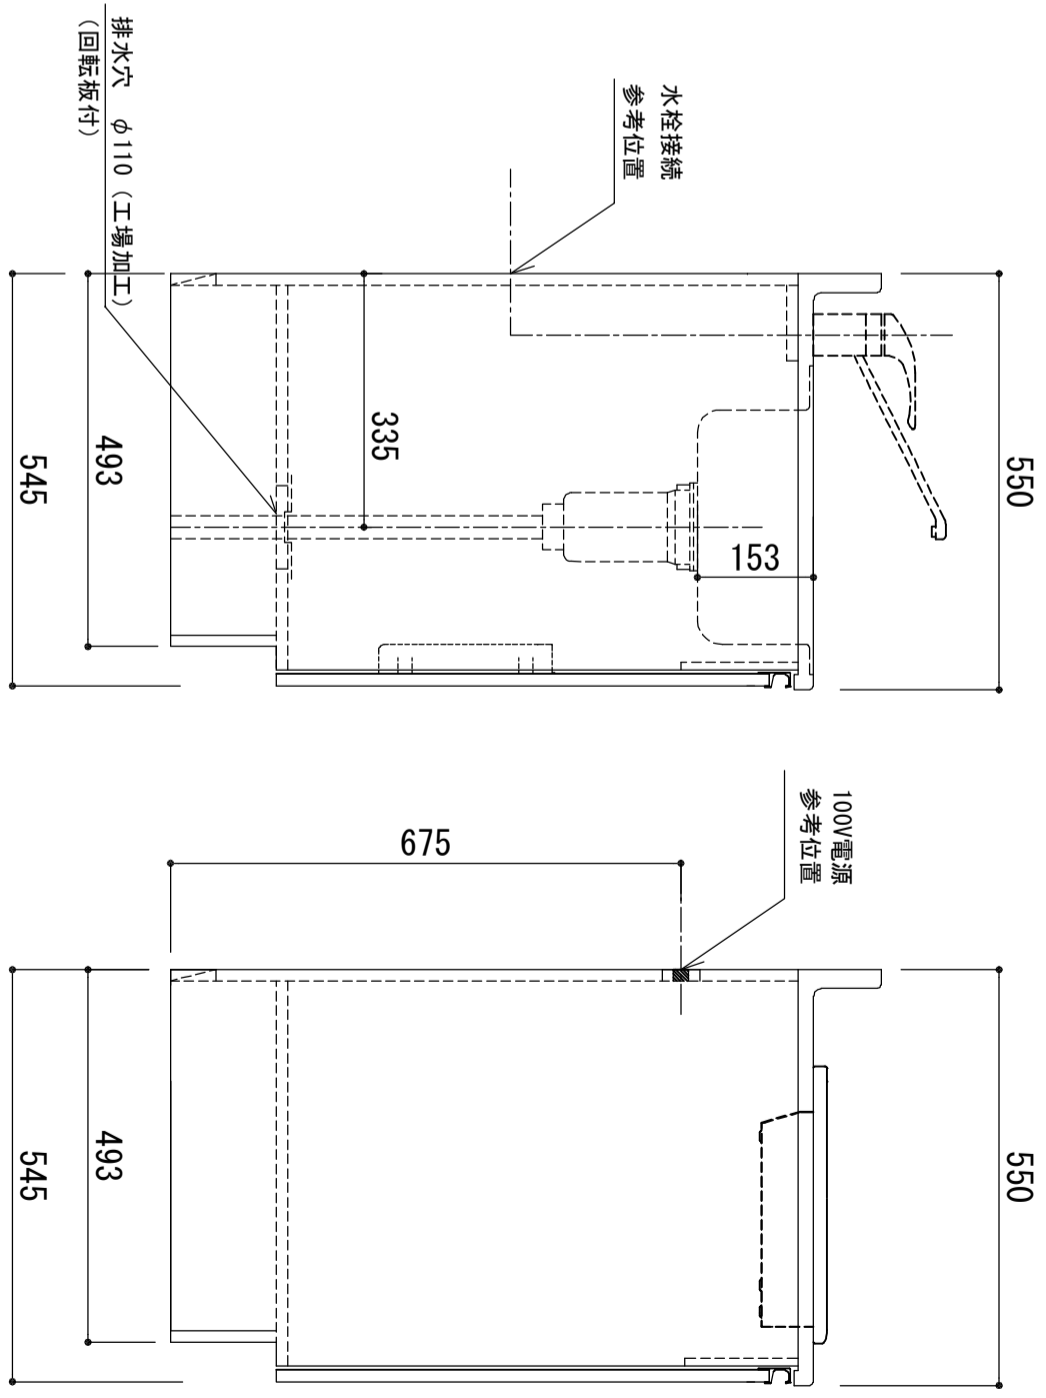

シンク天板	側板	SUS-430 ステンレス0.5t (エンボス仕上) 静音シンク
木部本体	背板	ウレタンコーティングボード (PB)
	地板	消臭コーティング合板
		EBコート化粧板
扉	表	ウレタン樹脂塗装仕上 (B・Y・LB) / EBコート仕上 (W)
	裏	ポリウロピレン光沢仕上 (SW)
	木口	ウレタン樹脂塗装仕上
	取っ手	木口テーゾ巻
丁番		アルミ製 ラインハンドル
排水金具		スライドピンジ
ホース		115.5φ 中型排水トラップ付 (加・蓋・コA付)
包丁差し		塩化ビニール蛇腹30φ x 80cm (回転板付)
加熱機器		ポリウロピレン製 4本収納
フード		IHクッキングヒーター KZ-11C
水栓		任意選択可能 (別売)
		任意選択可能 (別売)

※ 弊社製品はすべてF☆☆☆☆に対応しております。
 ※ 右シンク (R) は本図の左右対称です (加熱機器以外)

品番 SCMS-1200IH L

アイ才産業株式会社
 アイオシステムキッチン事業部