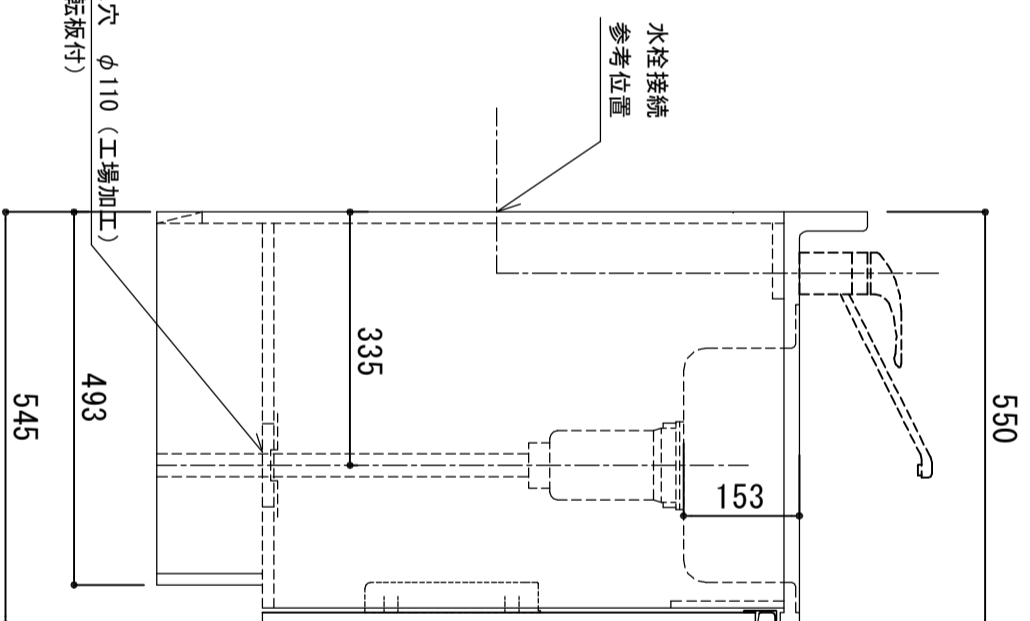

シンク天板	SUS-430 ステンレス0.5t (エンボス仕上) 静音シンク
木部本体	ウレタンコーティング粒ボード (PB)
側板	消臭コーティング合板
背板	EBコーティング化粧板
地板	ウレタン樹脂塗装仕上 (B・Y・LB) / EBコーティング仕上 (W)
扉	ポリアcroビレン光沢仕上 (SW)
表	ウレタン樹脂塗装仕上
裏	木ロテーラ巻
木口	アルミ製 ラインハンドル
取っ手	スライドヒンジ
丁番	排水金具
排水金具	115.5φ 中型排水トラップ付 (加・蓋・コ・4付)
ホース	塩化ビニール蛇腹30φ x 80cm (回転板付)
包丁差し	ポリプロピレン製 4本収納
加熱機器	1口ガス PD-100H-B (センサーコントロール)
フード	任意選択可能 (別売)
水栓	任意選択可能 (別売)

※ 弊社製品はすべてF☆☆☆☆に対応しております。  
 ※ 左シンク(L)は本図の左右対称です。(加熱器具以外)

品番

SCMS-1200G R

アイ才産業株式会社  
 アイオシステムキッチン事業部