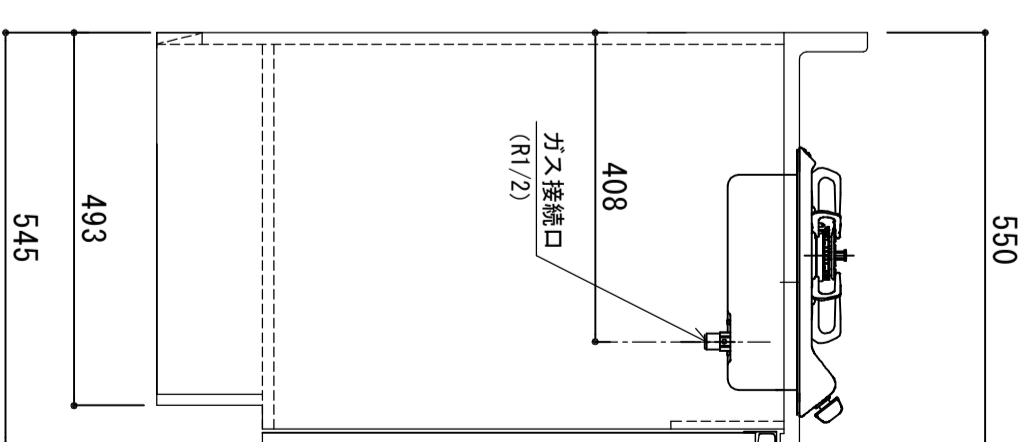

シンク天板	SUS-430 ステンレス0.5t (エンボス仕上) 静音シンク
木部本体	ウレタンコーティング粒ボード (PB)
側板	消臭コーティング合板
背板	EBコーティング化粧板
地板	ウレタン樹脂塗装仕上 (B・Y・LB) / EBコーティング仕上 (W)
扉	ポリアcroビレン光沢仕上 (SW)
表	ウレタン樹脂塗装仕上
裏	木ロテーラ巻
木口	アルミ製 ラインハンドル
取っ手	スライドヒンジ
丁番	排水金具
排水金具	115.5φ 中型排水トラップ付 (加・蓋・コ・4付)
ホース	塩化ビニール蛇腹30φ x 80cm (回転板付)
包丁差し	ポリプロピレン製 4本収納
加熱機器	1口ガス PD-100H-B (センサーコントロール)
フード	任意選択可能 (別売)
水栓	任意選択可能 (別売)

※ 弊社製品はすべてF☆☆☆☆に対応しております。  
 ※ 左シンク(L)は本図の左右対称です。(加熱器具以外)

品番

SCMS-1200G R

アイ才産業株式会社  
 アイオシステムキッチン事業部