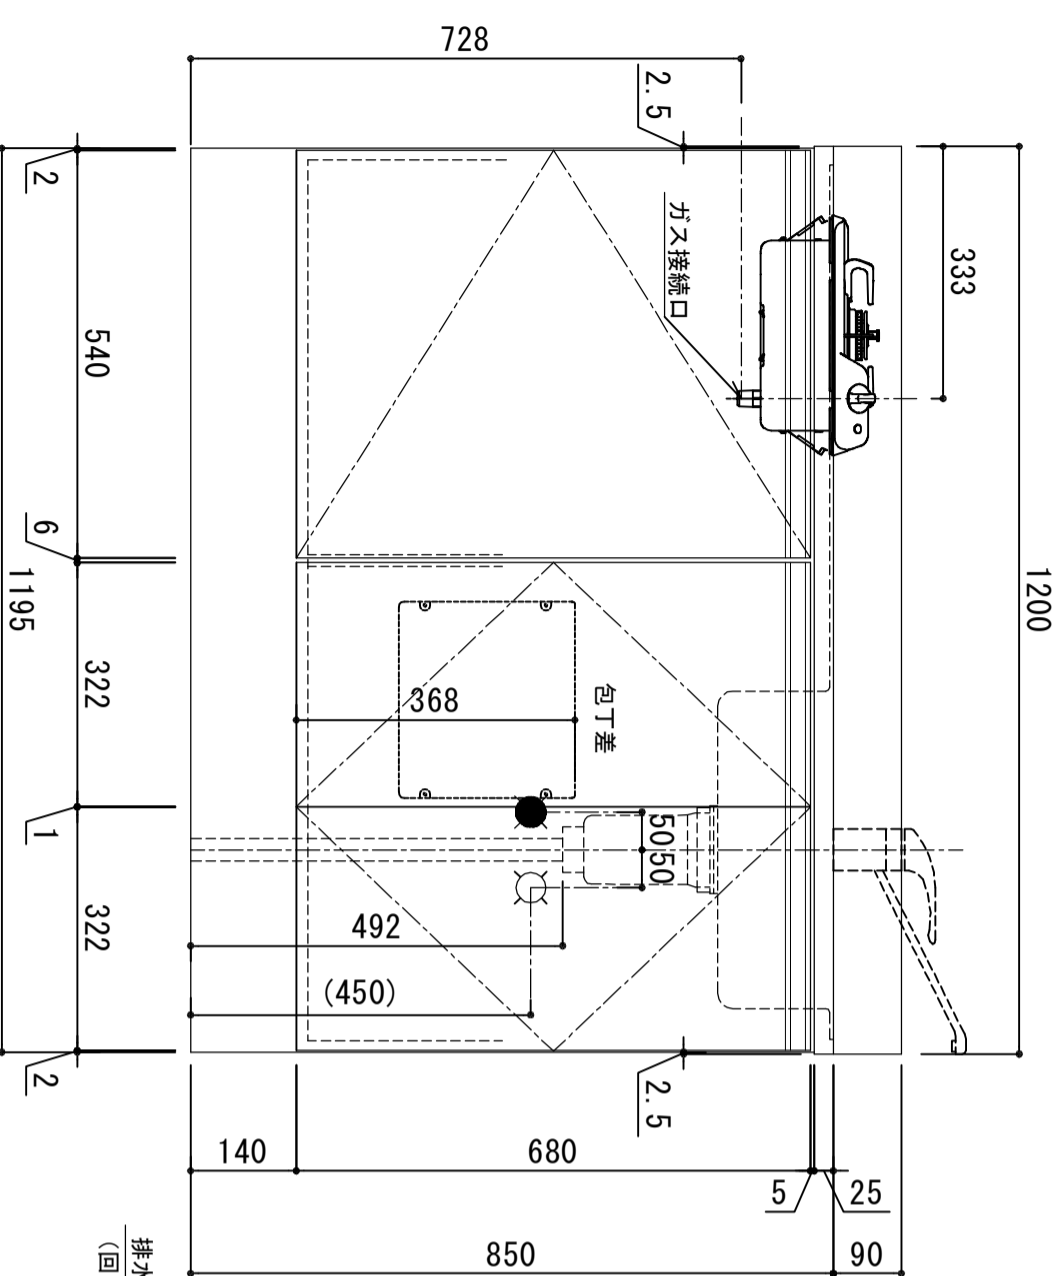

シンク天板	SUS-430 ステンレス0.5t (エンボス仕上) 静音シンク
木部本体	ウレタンコーティング粒ボード (PB)
側板	消臭コーティング合板
背板	EBコーティング化粧板
地板	ウレタン樹脂塗装仕上 (B・Y・LB) / EBコーティング仕上 (W)
扉	ポリアcroビレン光沢仕上 (SW)
表	ウレタン樹脂塗装仕上
裏	木ロテーラ巻
木口	アルミ製 ラインハンドル
取っ手	スライドヒンジ
丁番	排水金具
排水金具	115.5φ 中型排水トラップ付 (加・蓋・コ・4付)
ホース	塩化ビニール蛇腹30φ x 80cm (回転板付)
包丁差し	ポリプロピレン製 4本収納
加熱機器	1口ガス PD-100H-B (センサーコントロール)
フード	任意選択可能 (別売)
水栓	任意選択可能 (別売)

※ 弊社製品はすべてF☆☆☆☆に対応しております。  
 ※ 左シンク(L)は本図の左右対称です。(加熱器具以外)

品番

SCMS-1200G R

アイ才産業株式会社  
 アイオシステムキッチン事業部