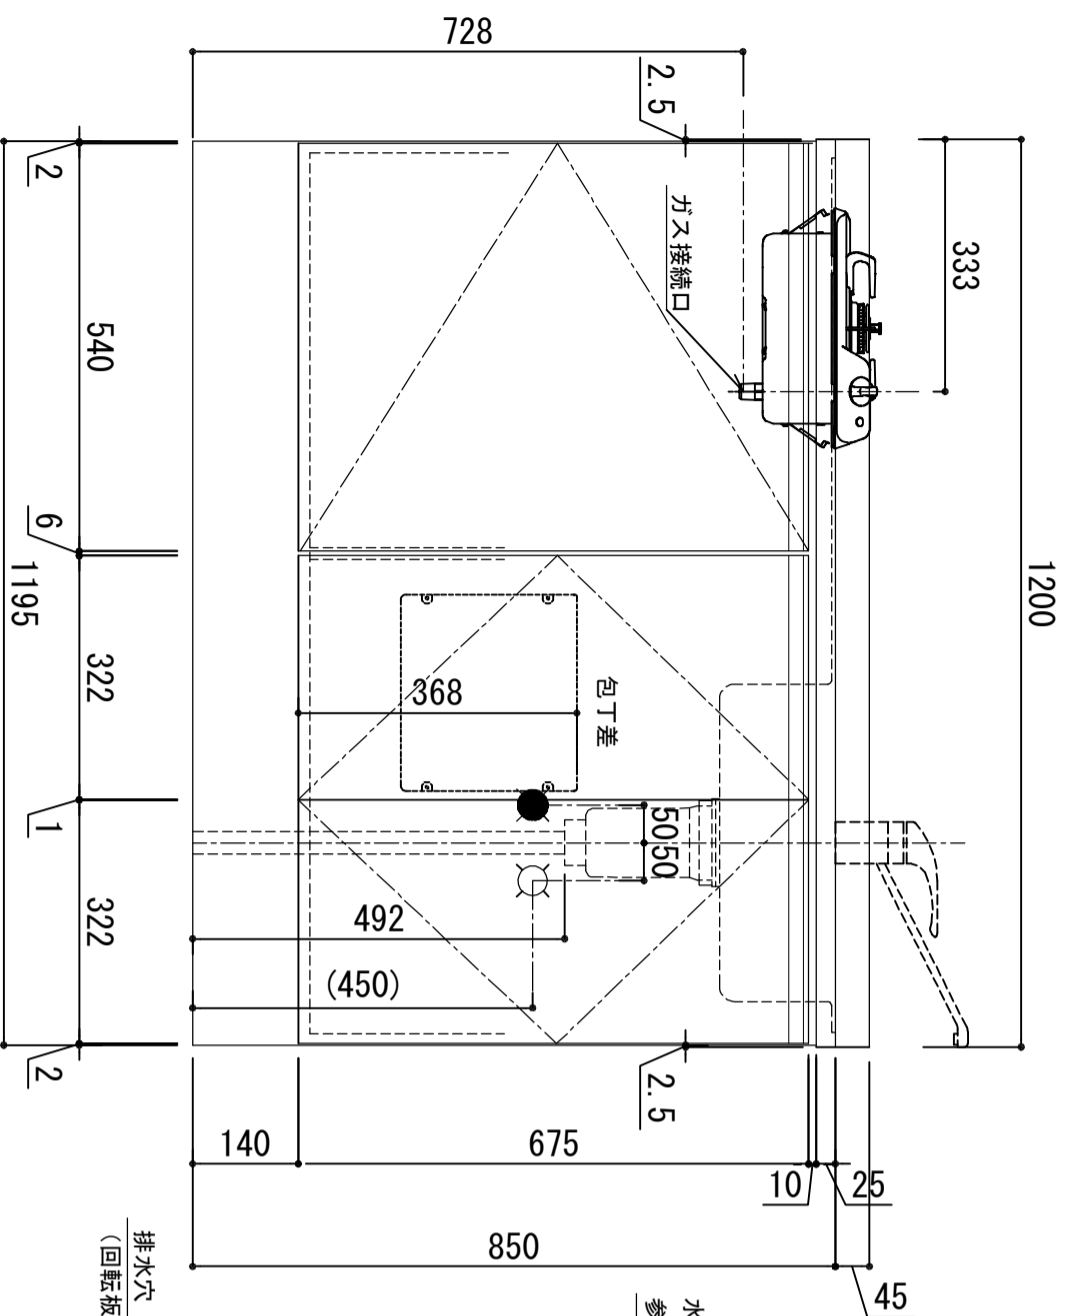

シンク天板	SUS-430 ステンレス0.5t(エンボス仕上) 静音シンク
木部本体	ウレタンコート化粧ボード (PB)
側板	消臭コーティング合板
背板	消臭コーティング合板
地板	EBコート化粧板
扉	表 フレイコート (PB) (SM) は鏡面仕上げ ウレタン樹脂塗装仕上
裏	木ロレーラ巻
取っ手	アルミ製 ラインハンドル
丁番	スライドヒンジ
排水金具	115.5φ中型排水トラップ付 (加・蓋・ゴク付)
ホース	塩化ビニール蛇腹30φ×80cm (回転板付)
包丁差し	ポリプロピレン製 4本収納
加熱機器	1口ガス PD-100H-B (センサーコントロール)
フード	任意選択可能 (別売)
水栓	任意選択可能 (別売)

※ 弊社製品はすべてF☆☆☆☆に対応しております。
 ※ 左シンク(L)は本図の左右対称です。(加熱器具以外)

※巾木奥行(D) (M) はD499

品番
SCMS-1200G R

アイオ産業株式会社
 アイオシステムキッチン事業部