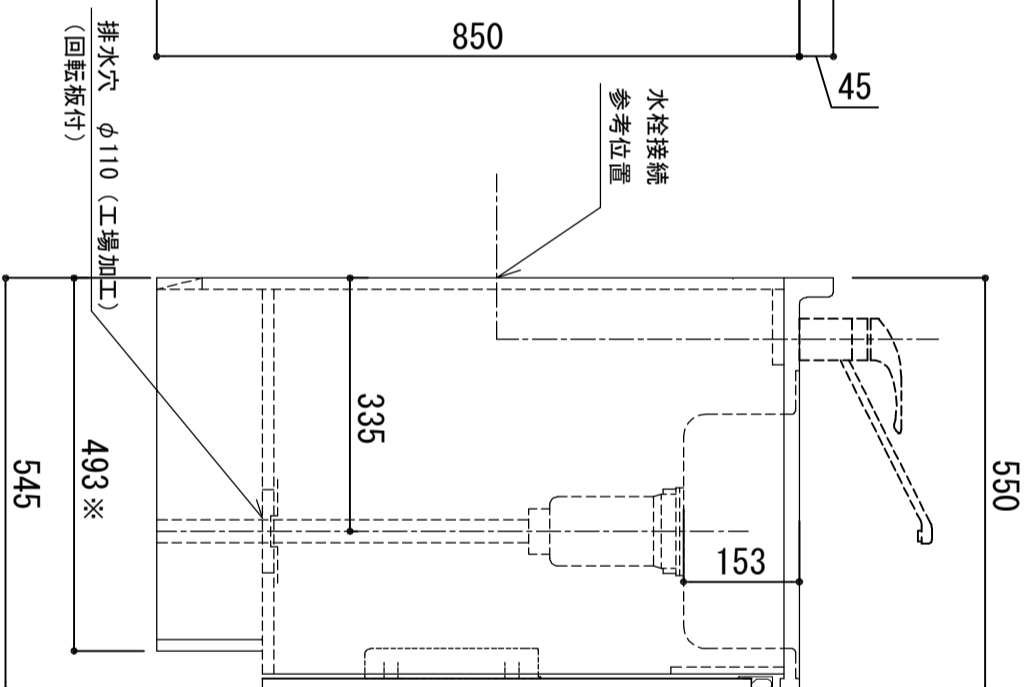

シンク天板	SUS-430 ステンレス0.5t(エンボス仕上) 静音シンク
木部本体	ウレタンコート化粧ボード (PB)
側板	消臭コーティング合板
背板	消臭コーティング合板
地板	EBコート化粧板
扉	表 フレイコート (PB) (SM) は鏡面仕上げ ウレタン樹脂塗装仕上
裏	木ロレーラ巻
取っ手	アルミ製 ラインハンドル
丁番	スライドヒンジ
排水金具	115.5φ中型排水トラップ付 (加・蓋・ゴク付)
ホース	塩化ビニール蛇腹30φ×80cm (回転板付)
包丁差し	ポリプロピレン製 4本収納
加熱機器	1口ガス PD-100H-B (センサーコントロール)
フード	任意選択可能 (別売)
水栓	任意選択可能 (別売)

※ 弊社製品はすべてF☆☆☆☆に対応しております。
 ※ 左シンク(L)は本図の左右対称です。(加熱器具以外)

※巾木奥行(D) (M) はD499

品番
SCMS-1200G R

アイオ産業株式会社
 アイオシステムキッチン事業部