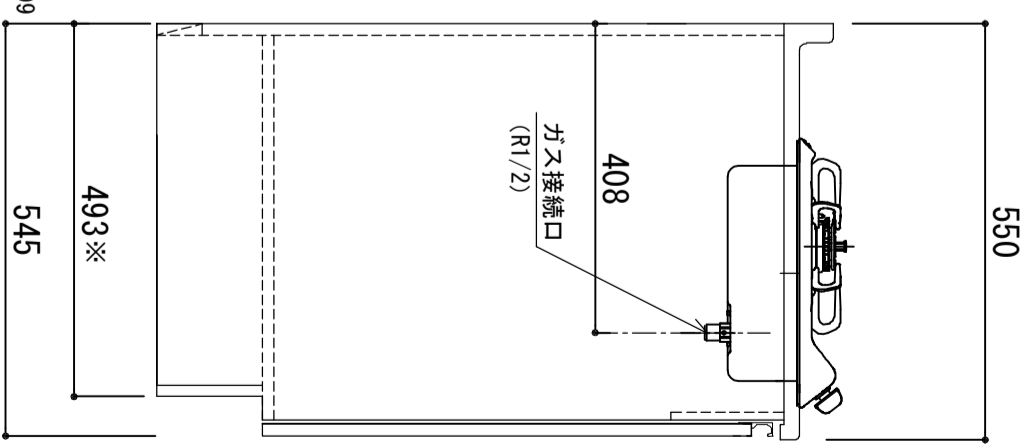

シンク天板	SUS-430 ステンレス0.5t(エンボス仕上) 静音シンク
木部本体	ウレタンコート化粧ボード (PB)
側板	消臭コーティング合板
背板	消臭コーティング合板
地板	EBコート化粧板
扉	表 フレイコート (PB) (SM) は鏡面仕上げ ウレタン樹脂塗装仕上
裏	木ロレーラ巻
取っ手	アルミ製 ラインハンドル
丁番	スライドヒンジ
排水金具	115.5φ中型排水トラップ付 (加・蓋・ゴク付)
ホース	塩化ビニール蛇腹30φ×80cm (回転板付)
包丁差し	ポリプロピレン製 4本収納
加熱機器	1口ガス PD-100H-B (センサーコントロール)
フード	任意選択可能 (別売)
水栓	任意選択可能 (別売)

※ 弊社製品はすべてF☆☆☆☆に対応しております。
 ※ 左シンク(L)は本図の左右対称です。(加熱器具以外)

※巾木奥行(D) (M) はD499

品番
SCMS-1200G R

アイオ産業株式会社
 アイオシステムキッチン事業部