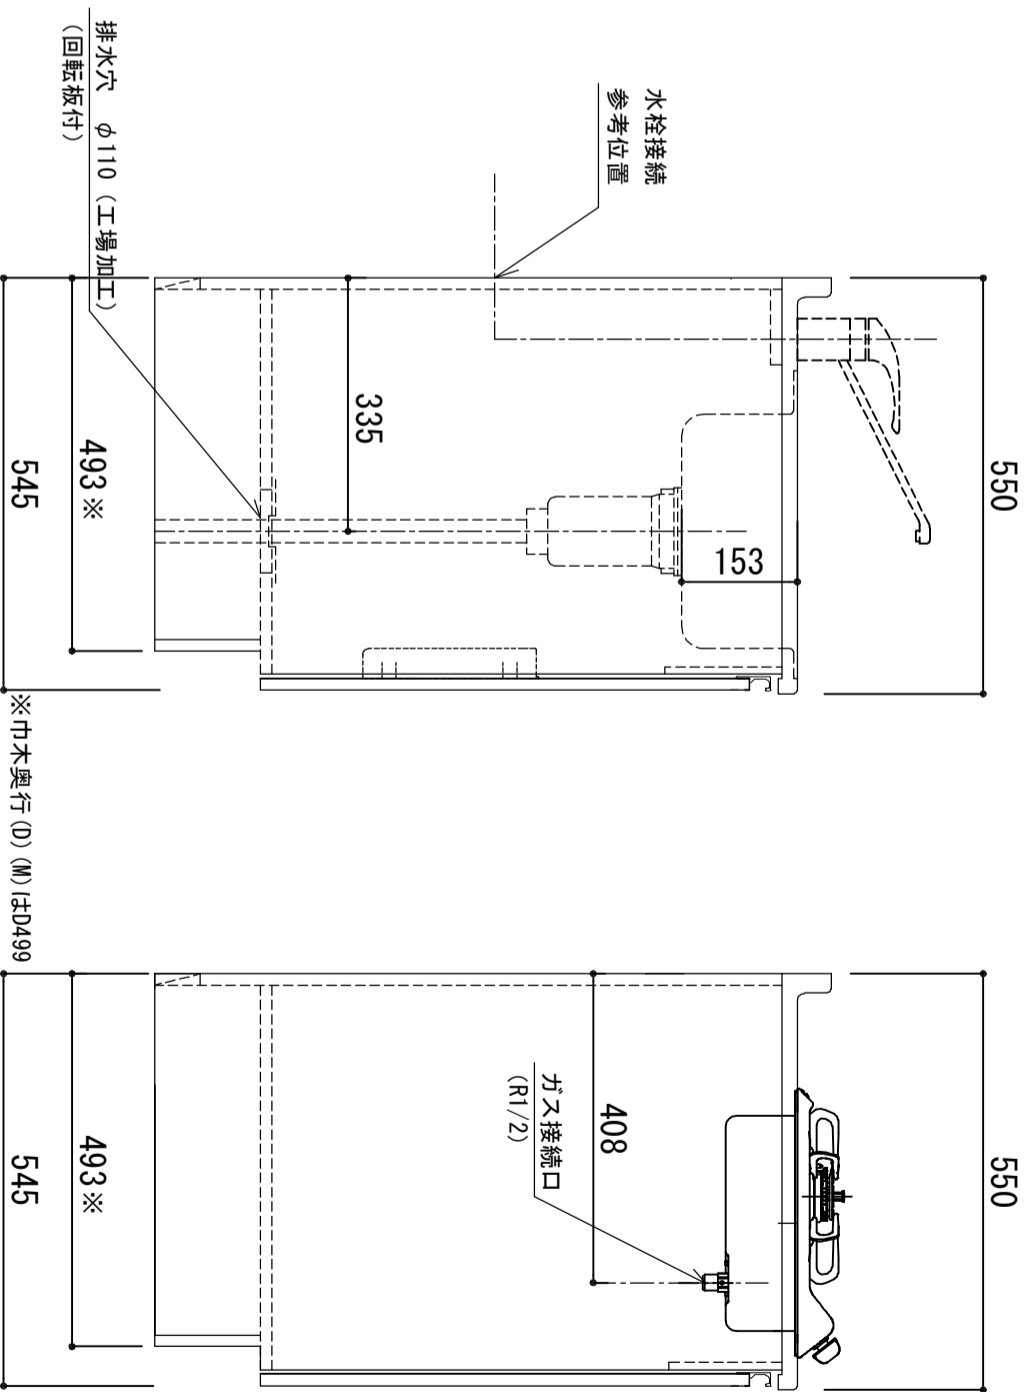

シンク天板	SUS-430 ステンレス0.5t (エンボス仕上) 静音シンク
木部本体	ウレタンコーティング化粧ボード (PB)
側板	消臭コーティング合板
背板	消臭コーティング合板
地板	EBコート化粧板
扉	FRコート (PB) (SM) は鏡面仕上げ ウレタン樹脂塗装仕上 木ロテーラ巻 アルミ製 ラインハンドル
取っ手	スライドヒンジ
排水金具	115.5φ中型排水トラップ付 (加・蓋・ゴク付)
ホース	塩化ビニール蛇腹30φ×80cm (回転板付)
包丁差し	ポリプロピレン製 4本収納
加熱機器	1口ガス PD-100H-B (センサーコントロール)
フード	任意選択可能 (別売)
水栓	任意選択可能 (別売)

※ 弊社製品はすべてF☆☆☆☆に対応しております。  
※ 右シンク (R) は本図の左右対称です。(加熱器具以外)

※巾木奥行 (D) はD499

品番

SCMS-1200G L

アイオ産業株式会社  
アイオシステムキッチン事業部