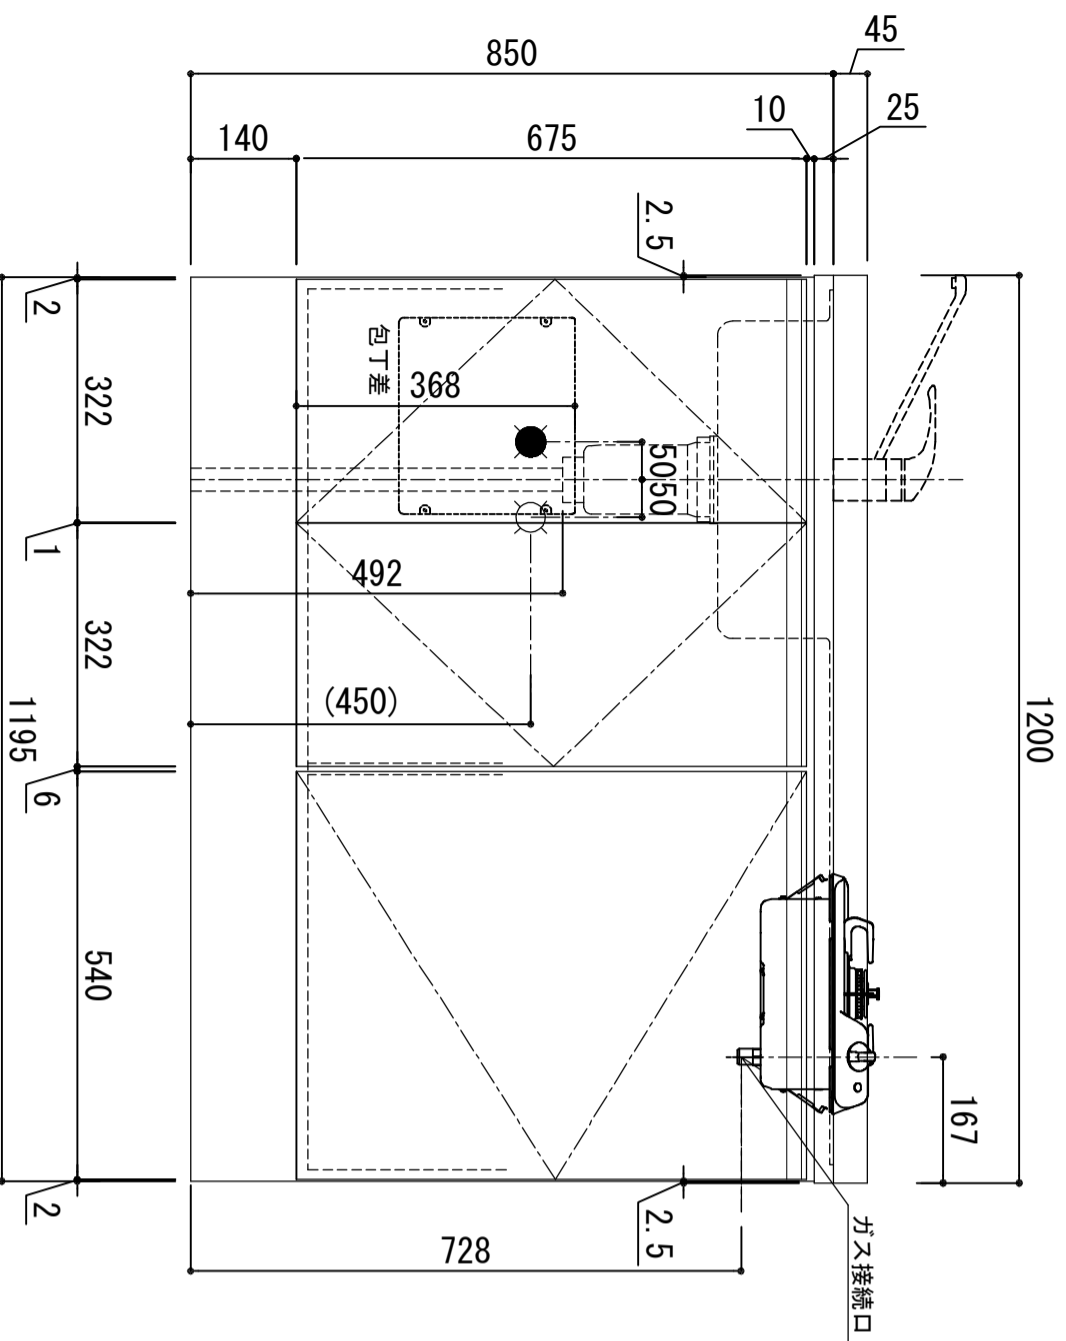

シンク天板	SUS-430 ステンレス0.5t (エンボス仕上) 静音シンク
木部本体	ウレタンコーティング化粧ボード (PB)
側板	消臭コーティング合板
背板	消臭コーティング合板
地板	EBコート化粧板
扉	FRコート (PB) (SM) は鏡面仕上げ ウレタン樹脂塗装仕上 木ロテーラ巻 アルミ製 ラインハンドル
取っ手	スライドヒンジ
排水金具	115.5φ中型排水トラップ付 (加・蓋・ゴク付)
ホース	塩化ビニール蛇腹30φ×80cm (回転板付)
包丁差し	ポリプロピレン製 4本収納
加熱機器	1口ガス PD-100H-B (センサーコントロール)
フード	任意選択可能 (別売)
水栓	任意選択可能 (別売)

※ 弊社製品はすべてF☆☆☆☆に対応しております。  
※ 右シンク (R) は本図の左右対称です。(加熱器具以外)

※巾木奥行 (D) はD499

品番

SCMS-1200G L

アイオ産業株式会社  
アイオシステムキッチン事業部