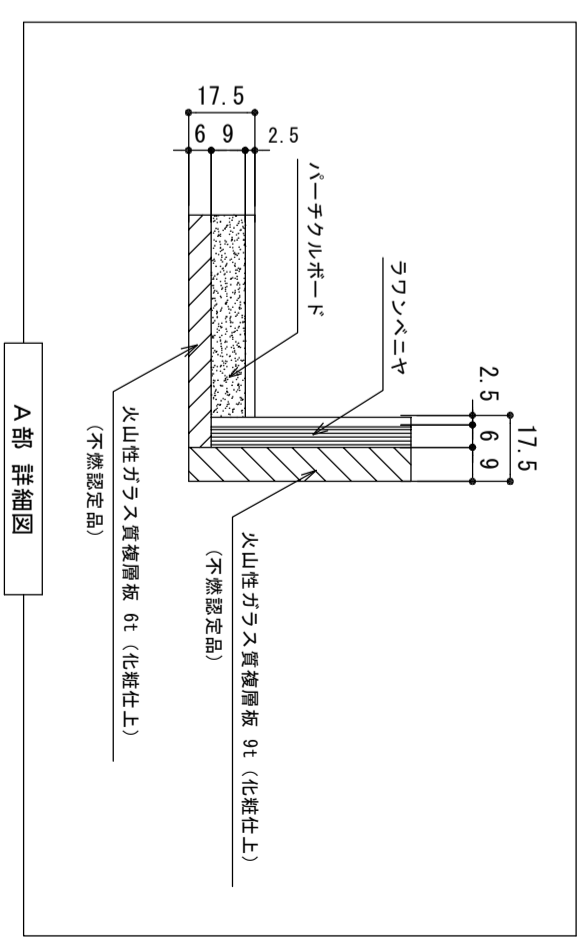

木部本体	側板 背板 地板	ウレタンコート化粧ボード(PB) 消臭コーティング合板 化粧不燃板/MDFフラッシュ
扉	表 裏	ウレタン樹脂塗装仕上(B・Y・LB) / EBコート仕上(W) ホリプロビシツ光沢仕上(SW) ウレタンコート化粧ボード(PB) 木口
丁番	スライドピンジ	
ラッチ	耐震レバーラッチ付	

※弊社製品はすべてF☆☆☆☆に対応しております。

ご注意

○ 底板6mm、側板9mmの不加工となっております。