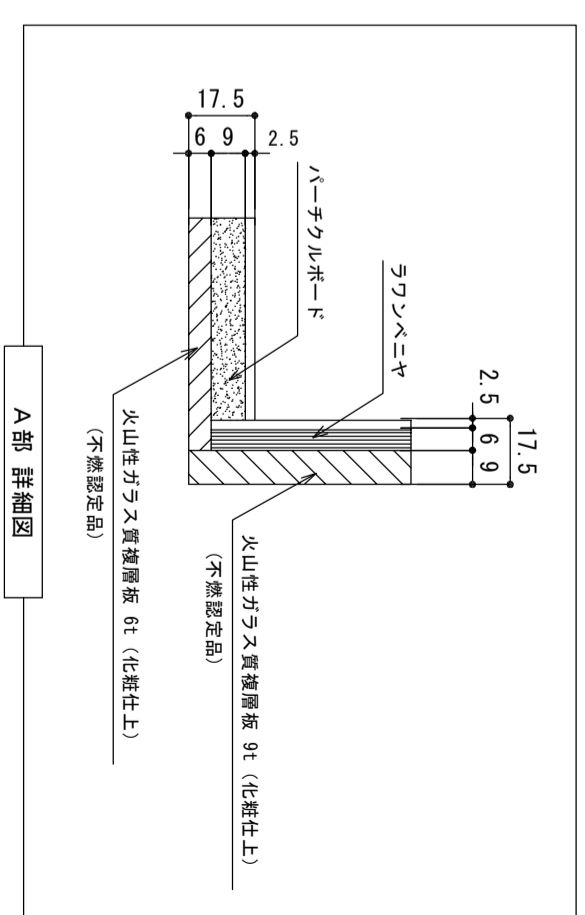

木部本体	側板 背板 地板	ウレタンコート化粧ボード(PB) 消臭コーティング合板 化粧不燃板/MDFフラッシュ
扉	表 裏 木口	アクリート(PB) (SW)は鏡面仕上げ ウレタンコート化粧ボード(PB) 木口チーク巻
丁番		スライドピンジ
ラッチ		耐震レバーラッチ付

※弊社製品はすべてF☆☆☆☆に対応しております。

ご注意

○ 底板6mm、側板9mmの不加工となっております。

品番

SCHS-900S